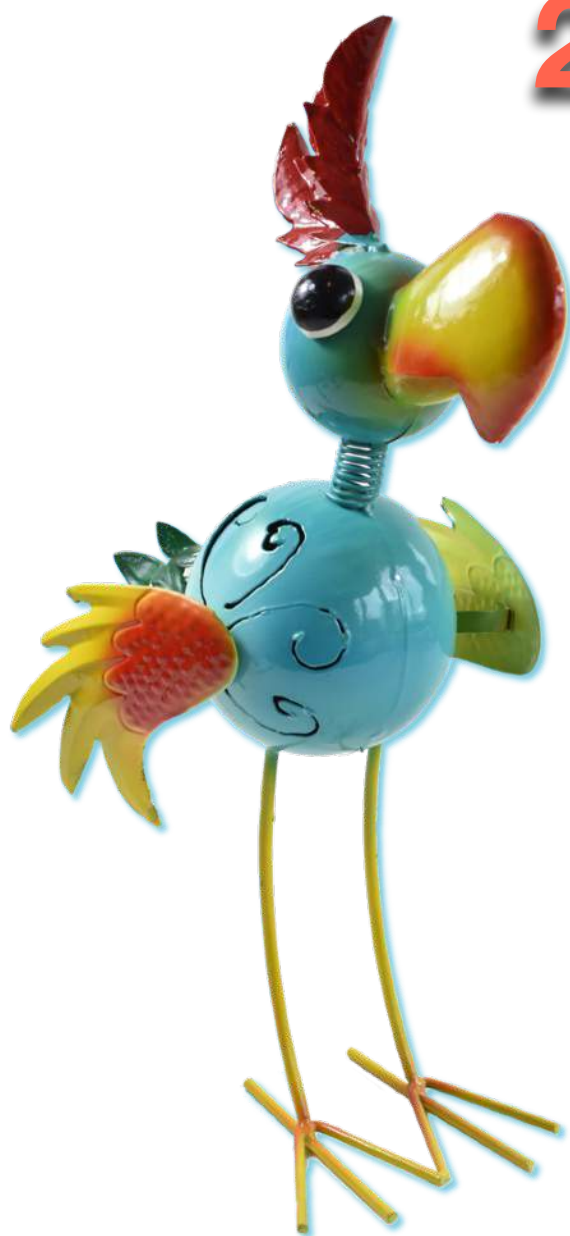

ANIMALI IN METALLO

2018

Pick Gufo Metallo 4/Ass
Cm 71
PxC: 12/36

**Pick Animali Metallo c/
Girandola 3/Ass**
Rana, Coccinella, Ape
Cm 71x12,5

Pick Animali Metallo
3/Sogg
Rana, Coccinella, Ape
PxC: 12/36
Cm 60x17x12

Cm 28x30

Animali Metallo 5 Sogg.
Ape, Libellula, Coccinella,
Cavalletta, Formica
PxC: 10/25
Cm 19x19x9

Lucertola Metallo 4/Ass
PxC: 8/24
Cm 30x10x9

**Uccellino Metallo c/Collo a
Molla 4/Ass**

PxC: 4/8

Cm 29x11x40