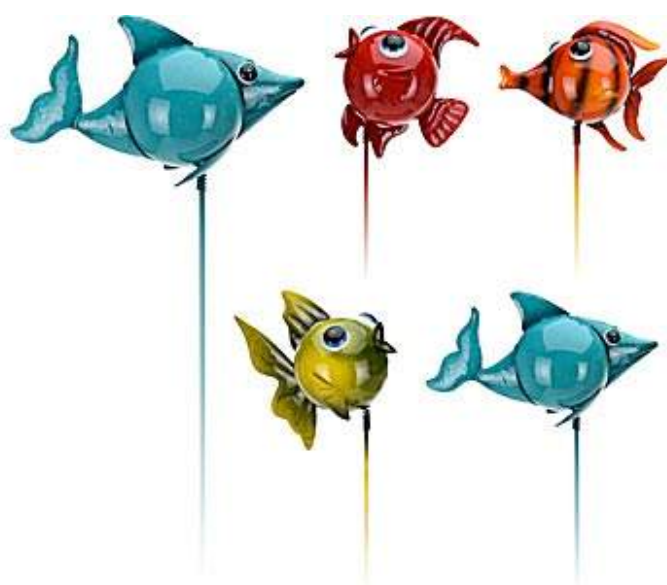

ANIMALI IN METALLO

2018

Pick Gufo Metallo 4/Ass
Cm 71
PxC: 12/36

**Pick Animali Metallo c/
Girandola 3/Ass**
Rana, Coccinella, Ape
Cm 71x12,5

Pick Animali Metallo
3/Sogg
Rana, Coccinella, Ape
PxC: 12/36
Cm 60x17x12

Pick Animali c/Fungo 6/
Ass
PxC: 12/36

**Pick Uccelli Metallo 4/
Ass
PxC: 4/12
Cm 66**

**Pick Metallo Pesci 4/Ass
PxC: 8/24
Cm 74x20x9**

Pick Metallo Fiori 3/Ass

PxC: 6/24

Cm 100

Animali Metallo 4/Ass

Farfalla, Libellula,

Cm 28x30

Animali Metallo 5 Sogg.
Ape, Libellula, Coccinella,
Cavalletta, Formica
PxC: 10/25
Cm 19x19x9

Lucertola Metallo 4/Ass
PxC: 8/24
Cm 30x10x9

**Uccellino Metallo c/Collo a
Molla 4/Ass**

PxC: 4/8

Cm 29x11x40