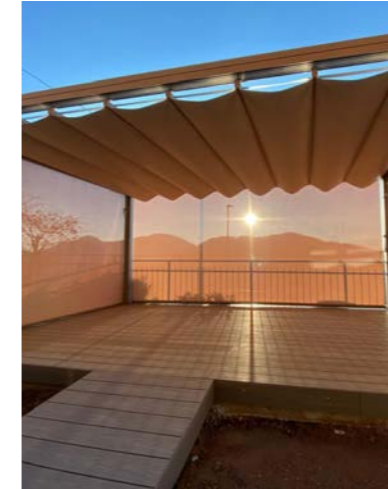

TIPOLOGIA

Pergola contemporanea
con copertura scorrevole

MATERIALI

- Alluminio
- Telo in PVC

ANCORAGGIO A TERRA

- Piedi esterni a vista
- Piedi interni a scomparsa
- Piedi per sabbia

VERSIONI STRUTTURA

- Autoportante /
  Addossata
- Quadrata / Rettangolare
- Configurazione modulare
- Onda 90 / *Onda 90
  waterproof / Onda 120

COLORI DELLA STRUTTURA

- Bianco
- Testa di moro
- Tortora
- Grigio marezzato

- finitura liscia o opaca ruvida
- colorazioni RAL su richiesta

COLORI E MATERIALI DEL TELO DI COPERTURA

- Bianco
- Champagne
- Grigio
- Tortora

- altre colorazioni su richiesta

- Soltis 96
- Soltis W96
- Preconstraint 402
- Preconstraint 602 Oscurante