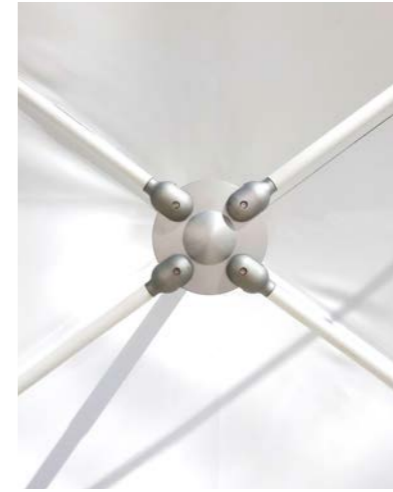

TIPOLOGIA

Gazebo moderno di design per outdoor

MATERIALI

- Alluminio
- Telo in PVC

ANCORAGGIO A TERRA

- Piedi esterni a vista o a scomparsa

VERSIONI STRUTTURA

- Autoportante
- Quadrata / Rettangolare

COLORI DELLA STRUTTURA

- Bianco / RAL 9010
- Tortora
- Testa di moro
- Grigio mazzato

- finitura liscia o opaca ruvida
- colorazioni RAL su richiesta

COLORI E MATERIALI DEL TELO DI COPERTURA

- Bianco
- Champagne
- Grigio
- Tortora
- Preconstraint 502 Satin
- Preconstraint 602 Lucido
- Preconstraint 702-S2 Oscurante

- altre colorazioni su richiesta