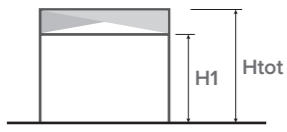

VELA 90

A	B	H1	Htot	Area
300	300	240	297	9
400	400	240	314	16