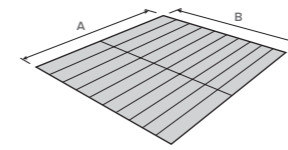

HORIZON

pavimentazione in legno

STRUTTURA QUADRATA

A	300	400	500
B	300	400	500

STRUTTURA RETTANGOLARE

A	300	400	300	500	400	500
B	400	300	500	300	500	400

COLORI DELLA STRUTTURA

- ☐ Bianco/ Ral 9010
- ☐ Tortora
- ☐ Testa di moro
- ☐ Grigio marezzato
- ☐ Anodizzato argento

- finitura liscia o opaca ruvida
- colorazioni RAL su richiesta

COLORI E MATERIALI PAVIMENTO

- ☐ Legno di abete rosso

- altre colorazioni su richiesta

VERSIONI STRUTTURA

- ☐ Flottante indipendente
- ☐ Flottante completa di supporti per il fissaggio delle strutture

COMPATIBILE CON:

Qzebo, Kube 90, Kube 120, Onda 90, Onda 120, Vela 90, Vela 120