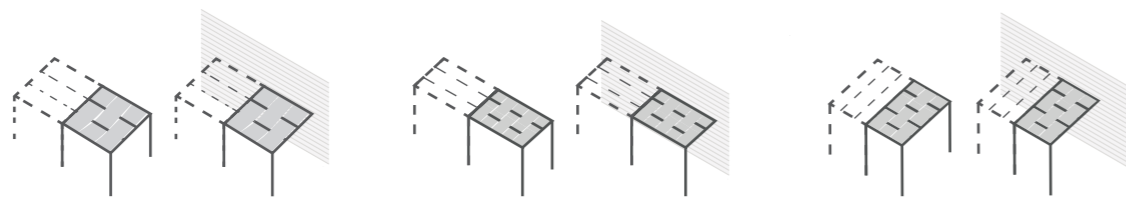

- altre colorazioni su richiesta

KUBE 90

KUBE 120

Configurazioni con
moduli aggiuntivi
per il modello Kube 120

ONDA

PERGOLA CON TELO LASCO

ONDA

Onda è una pergola autoportante o addossata con copertura scorrevole in telo PVC ad azionamento manuale. Il design abbraccia l'estetica della semplicità in ogni dettaglio: il risultato è una pergola contemporanea in grado di adottare pareti con aperture perimetrali. Onda rappresenta il collante tra il paesaggio e l'architettura fissando una relazione intensa e stabile tra gli spazi interni ed esterni, offrendo un piacevole luogo da dedicare al comfort e al relax. La gamma a tinte calde e la finitura matt a polveri epossidiche termoindurenti trattate a forno aumentano la qualità del prodotto e la resistenza all'usura del tempo, donando a Onda un aspetto più accogliente, in armonia con gli elementi naturali. La struttura può essere completata con l'installazione di numerosi accessori come le chiusure perimetrali scorrevoli in PVC o in vetro, le tende a caduta, il kit di luci LED, i tendaggi decorativi e i frangivento telescopici in vetro.

LOCATION
Starfield Anseong Mall
Corea del Sud

CLIENTE
Danamoo

ANNO
2021

LOCATION
Residenza privata, Seoul, Corea del Sud

CLIENTE
Danamoo

ANNO
2021

Onda rappresenta la perfetta simbiosi tra elementi strutturali e spazi outdoor. La copertura a falde realizzata con una membrana in PVC si può espandere seguendo una modularità senza limiti spaziali. Il pensiero progettuale ha gestito la complessità riconducendola alla semplificazione dell'intero sistema. Onda è un oggetto perfettamente gestibile in utenza con semplicità intuitiva. La ricercatezza dei volumi, dei materiali e dei cromatismi si fonde in forme nuove, inedite, minimali, accanto alle quali ogni stile architettonico assorbe l'impronta inconfondibile senza tempo di Onda, rendendo impercettibili i volumi e gli elementi strutturali, promuovendo la semplicità percepita e assorbendo un design complesso ed evoluto.