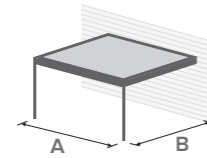

ECLETTICA

PERGOLA MULTITECNOLOGICA ECLETTICA

Eclettica è una pergola con controsoffitto dotato di membrana e pannelli adatti alla gestione della riflessione delle onde sonore emesse sulle pareti. Il tetto è predisposto per l'applicazione di pannelli fotovoltaici che producono energia da fonti rinnovabili. Eclettica armonizza in una nuova sintesi apporti tecnologici diversi per rispondere ad una crescente sensibilità "green" unita alla ricerca di un comfort ambientale, acustico, termico e visivo che appaga tutti i sensi. Le linee sobrie, rigorose ed essenziali segnano il progetto: Eclettica si affaccia al futuro suggellando l'incontro tra ogni comunità e la natura, traendo preziosa energia rinnovabile e ispirazione per momenti di profondo relax. La gamma a tinte calde e la finitura matt a polveri epossidiche termoindurenti trattate a forno aumentano la qualità del prodotto e la resistenza all'usura del tempo, donando ad Eclettica un aspetto più accogliente, in armonia con gli elementi naturali. La struttura può essere completata con l'installazione di numerosi accessori come le chiusure perimetrali scorrevoli con membrane in PVC o in vetro, tendaggi decorativi, frangivento telescopici in vetro.

STRUTTURA AUTOPORTANTE

A	B	H1	Htot
300	300	240	266
400	300	240	266
	400	240	266
500	300	240	266
	400	240	266
	500	240	266
600	300	240	266
	400	240	266
	500	240	266

STRUTTURA ADDOSSATA

A	B	H1	Htot
300	300	240	266
	400	240	266
	500	240	266
400	300	240	266
	400	240	266
	500	240	266
500	300	240	266
	400	240	266
	500	240	266
600	300	240	266
	400	240	266
	500	240	266