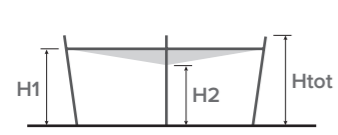

- Bianco
- Beige
- Dacron

- altre colorazioni su richiesta

STRUTTURA QUADRATA

A	B	H1	H2	Htot	Area
400	400	286	250	300	16
450	450	286	250	300	20,3
500	500	286	250	300	25

STRUTTURA ROMBOIDALE

A	B	H1	H2	Htot	Area
400	600	286	250	300	12
400	800	286	250	300	16
500	800	286	250	300	20
500	1000	286	250	300	25
600	800	286	250	300	24
600	1000	286	250	300	30