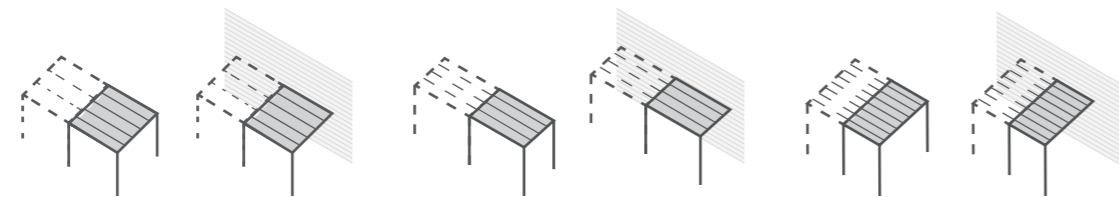

A	B	H1	Htot	Area
400	300	240	250	12

ONDA 90 WATERPROOF

A	B	H1	Htot	Area
300	300	240	279	9
400	400	240	279	16

A	B	H1	Htot	Area
300	400	240	279	12

A	B	H1	Htot	Area
400	300	240	279	12

ONDA 120

A	B	H1	Htot	Area
300	300	240	252	9
400	400	240	252	16
500	500	240	252	25

A	B	H1	Htot	Area
300	400	240	252	12
300	500	240	252	15
400	500	240	252	20

A	B	H1	Htot	Area
400	300	240	252	12
500	300	240	252	15
500	400	240	252	20
600	300	240	252	18
600	400	240	252	24
600	500	240	252	30

Configurazioni con moduli aggiuntivi solo per il modello Onda 120

VELA

PERGOLA CON VELA OMBREGGIANTE

VELA

Vela è una pergola con doppia vela ombreggiante avvolgibile ad azionamento manuale che unisce la forma rigorosa del cubo a quella estremamente libera e dinamica di una vela marina, generando un prodotto capace di dialogare perfettamente con ogni sovrapposizione architettonica senza contaminare gli spazi. Disegna soluzioni che avvicinano il limite, una fenditura che segna l'attraversamento, la transizione e l'abbandono più intimo alla meditazione. La gamma a tinte calde e la finitura matt a polveri epossidiche termoindurenti trattate a forno aumentano la qualità del prodotto e la resistenza all'usura del tempo, donando a Vela un aspetto più accogliente, in armonia con gli elementi naturali. La struttura può essere completata con l'installazione di numerosi accessori come le tende a caduta, i tendaggi decorativi e i frangivento telescopici in vetro.