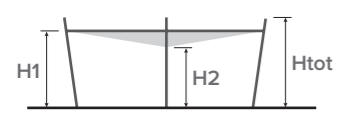

- Bianco
- Beige
- Dacron

- altre colorazioni su richiesta

STRUTTURA QUADRATA

A	B	H1	H2	Htot	Area
400	400	286	250	300	16
450	450	286	250	300	20,3
500	500	286	250	300	25

STRUTTURA ROMBOIDALE

A	B	H1	H2	Htot	Area
400	600	286	250	300	12
400	800	286	250	300	16
500	800	286	250	300	20
500	1000	286	250	300	25
600	800	286	250	300	24
600	1000	286	250	300	30