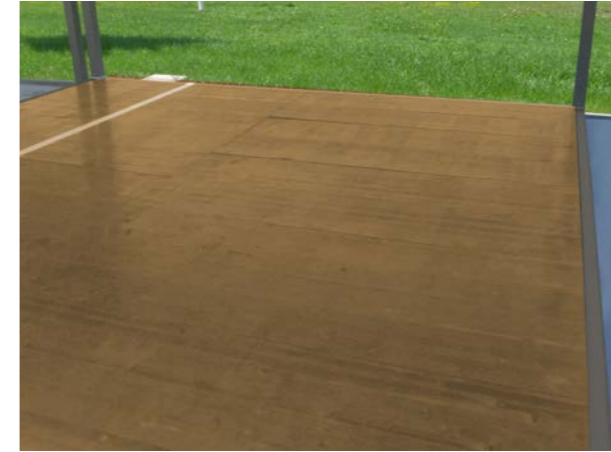

HORIZON

pavimentazione in legno

STRUTTURA QUADRATA

A	300	400	500
B	300	400	500

STRUTTURA RETTANGOLARE

A	300	400	300	500	400	500
B	400	300	500	300	500	400

COLORI DELLA STRUTTURA

- ☐ Bianco/ Ral 9010
- ☐ Tortora
- ☐ Testa di moro
- ☐ Grigio marezzato
- ☐ Anodizzato argento

- finitura liscia o opaca ruvida
- colorazioni RAL su richiesta

COLORI E MATERIALI PAVIMENTO

- ☐ Legno di abete rosso

- altre colorazioni su richiesta

VERSIONI STRUTTURA

- ☐ Flottante indipendente
- ☐ Flottante completa di supporti per il fissaggio delle strutture

COMPATIBILE CON:

Qzebo, Kube 90, Kube 120, Onda 90, Onda 120, Vela 90, Vela 120