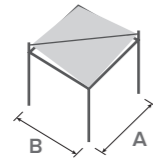

VELA 120

A	B	H1	Htot	Area
300	300	240	287	9
400	400	240	304	16
500	500	240	321	25

VELORA