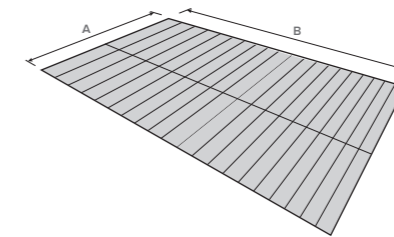

HORIZON

pavimentazione in legno

STRUTTURA QUADRATA

A	300	400	500
B	300	400	500

STRUTTURA RETTANGOLARE

A	300	400	300	500	400	500
B	400	300	500	300	500	400

COLORI DELLA STRUTTURA

- ☐ Bianco/ Ral 9010
- ☐ Tortora
- ☐ Testa di moro
- ☐ Grigio marezzato
- ☐ Anodizzato argento

- finitura liscia o opaca ruvida
- colorazioni RAL su richiesta

COLORI E MATERIALI PAVIMENTO

- ☐ Legno di abete rosso

- altre colorazioni su richiesta

VERSIONI STRUTTURA

- ☐ Flottante indipendente
- ☐ Flottante completa di supporti per il fissaggio delle strutture

COMPATIBILE CON:

Qzebo, Kube 90, Kube 120, Onda 90, Onda 120, Vela 90, Vela 120