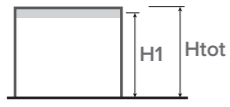

ONDA 90

A	B	H1	Htot	Area
300	300	240	250	9
400	400	240	250	16

A	B	H1	Htot	Area
300	400	240	250	12

A	B	H1	Htot	Area
400	300	240	250	12

ONDA 90 WATERPROOF

A	B	H1	Htot	Area
300	300	240	279	9
400	400	240	279	16

A	B	H1	Htot	Area
300	400	240	279	12

A	B	H1	Htot	Area
400	300	240	279	12

ONDA 120

A	B	H1	Htot	Area
300	300	240	252	9
400	400	240	252	16
500	500	240	252	25

A	B	H1	Htot	Area
300	400	240	252	12
300	500	240	252	15
400	500	240	252	20

A	B	H1	Htot	Area
400	300	240	252	12
500	300	240	252	15
500	400	240	252	20
600	300	240	252	18
600	400	240	252	24
600	500	240	252	30

Configurazioni con moduli aggiuntivi solo per il modello Onda 120

VELA