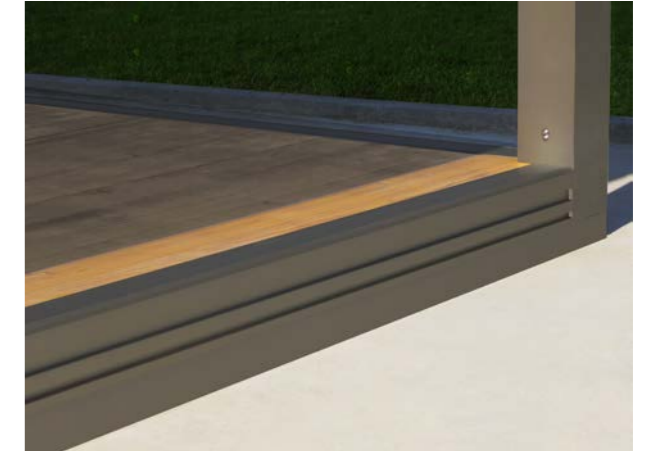

HORIZON

pavimentazione in legno

STRUTTURA QUADRATA

A	300	400	500
B	300	400	500

STRUTTURA RETTANGOLARE

A	300	400	300	500	400	500
B	400	300	500	300	500	400

COLORI DELLA STRUTTURA

- ☐ Bianco/ Ral 9010
- ☐ Tortora
- ☐ Testa di moro
- ☐ Grigio marezzato
- ☐ Anodizzato argento

- finitura liscia o opaca ruvida
- colorazioni RAL su richiesta

COLORI E MATERIALI PAVIMENTO

- ☐ Legno di abete rosso

- altre colorazioni su richiesta

VERSIONI STRUTTURA

- ☐ Flottante indipendente
- ☐ Flottante completa di supporti per il fissaggio delle strutture

COMPATIBILE CON:

Qzebo, Kube 90, Kube 120, Onda 90, Onda 120, Vela 90, Vela 120