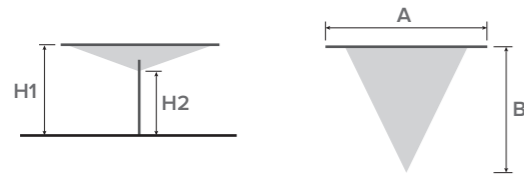

STRUTTURA TRIANGOLARE

A	B	H1	H2	Area
300	300	286	250	4,5
350	300	286	250	5,3
400	300	286	250	6
400	400	286	250	8
500	400	286	250	10
500	500	286	250	12,5
600	500	286	250	15
600	600	286	250	18