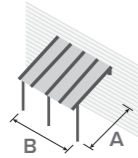

TIPOLOGIA

Veranda in alluminio

MATERIALI

- Alluminio
- Telo in PVC

ANCORAGGIO A TERRA

- Piedi esterni a vista
- Piedi interni a scomparsa

VERSIONI STRUTTURA

- Addossata
- Addossata rinforzata

- altre colorazioni su richiesta

STRUTTURA CON 2 MONTANTI

*Varia a seconda di A e dell'inclinazione della copertura

**B indica la larghezza della copertura

A	B **			H1	Htot
300	300	400	500	250	*
350	300	400	500	250	*
400	300	400	500	250	*
450	300	400	500	250	*
500	300	400	500	250	*

STRUTTURA CON 3 MONTANTI

*Varia a seconda di A e dell'inclinazione della copertura

**B indica la larghezza della copertura

A	B **						H1	Htot
300	500	600	700	800	900	1000	250	*
350	500	600	700	800	900	1000	250	*
400	500	600	700	800	900	1000	250	*
450	500	600	700	800	900	1000	250	*
500	500	600	700	800	900	1000	250	*