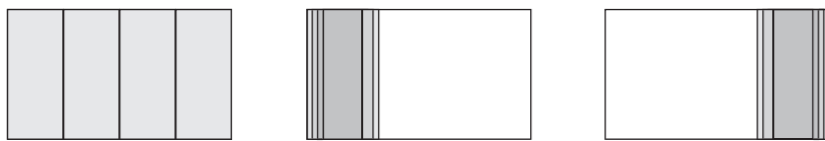

PARETE IN VETRO

parete ermetica con ante in vetro

COLORI DELLA STRUTTURA

- Bianco opaco
- Anodizzato argento

COMPATIBILE CON:
Eclettica, Qzebo, 3Facile