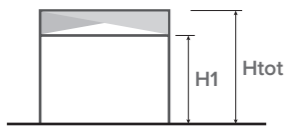

VELA 120

A	B	H1	Htot	Area
300	300	240	287	9
400	400	240	304	16
500	500	240	321	25

VELORA