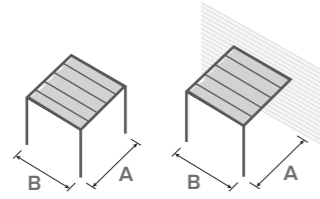

ONDA 90

A	B	H1	Htot	Area
300	300	240	250	9
400	400	240	250	16

A	B	H1	Htot	Area
300	400	240	250	12

A	B	H1	Htot	Area
400	300	240	250	12

ONDA 90 WATERPROOF

A	B	H1	Htot	Area
300	300	240	279	9
400	400	240	279	16

A	B	H1	Htot	Area
300	400	240	279	12

A	B	H1	Htot	Area
400	300	240	279	12

ONDA 120

A	B	H1	Htot	Area
300	300	240	252	9
400	400	240	252	16
500	500	240	252	25

A	B	H1	Htot	Area
300	400	240	252	12
300	500	240	252	15
400	500	240	252	20

A	B	H1	Htot	Area
400	300	240	252	12
500	300	240	252	15
500	400	240	252	20
600	300	240	252	18
600	400	240	252	24
600	500	240	252	30

Configurazioni con moduli aggiuntivi solo per il modello Onda 120

VELA