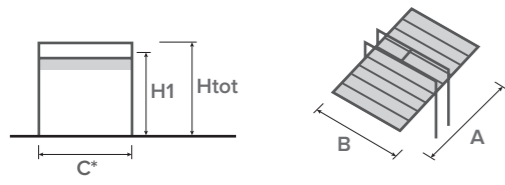

- altre colorazioni su richiesta

STRUTTURA AUTOPORTANTE

A	B	H1	Htot	AREA
500	300	250	296	15
	400	250	296	20
	500	250	296	25
600	300	250	296	18
	400	250	296	24
	500	250	296	30

*C indica l'ingombro frontale con piastre:
B + 28 cm