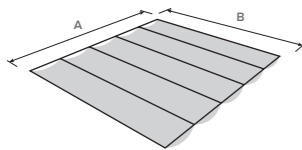

APPENDICE TECNICA - OPTIONALS

ONDA UP

copertura per pergolati

A	300					400					500					600				
B	300	350	400	450	500	300	350	400	450	500	300	350	400	450	500	300	350	400	450	500

COLORI DELLA STRUTTURA

- ☐ Bianco
- ☐ Tortora
- ☐ Testa di moro
- ☐ Grigio marezzato

- finitura liscia o opaca ruvida
- colorazioni RAL su richiesta

COLORI E MATERIALI DEL TELO DI COPERTURA

- ☐ Bianco
- ☐ Champagne
- ☐ Grigio
- ☐ Tortora
- ☐ Soltis 96
- ☐ Soltis W96
- ☐ Preconstraint 402
- ☐ Preconstraint 602 Oscurante

- altre colorazioni su richiesta

COMPATIBILE CON:

Strutture preesistenti non prodotte da Giulio Barbieri S.r.l.