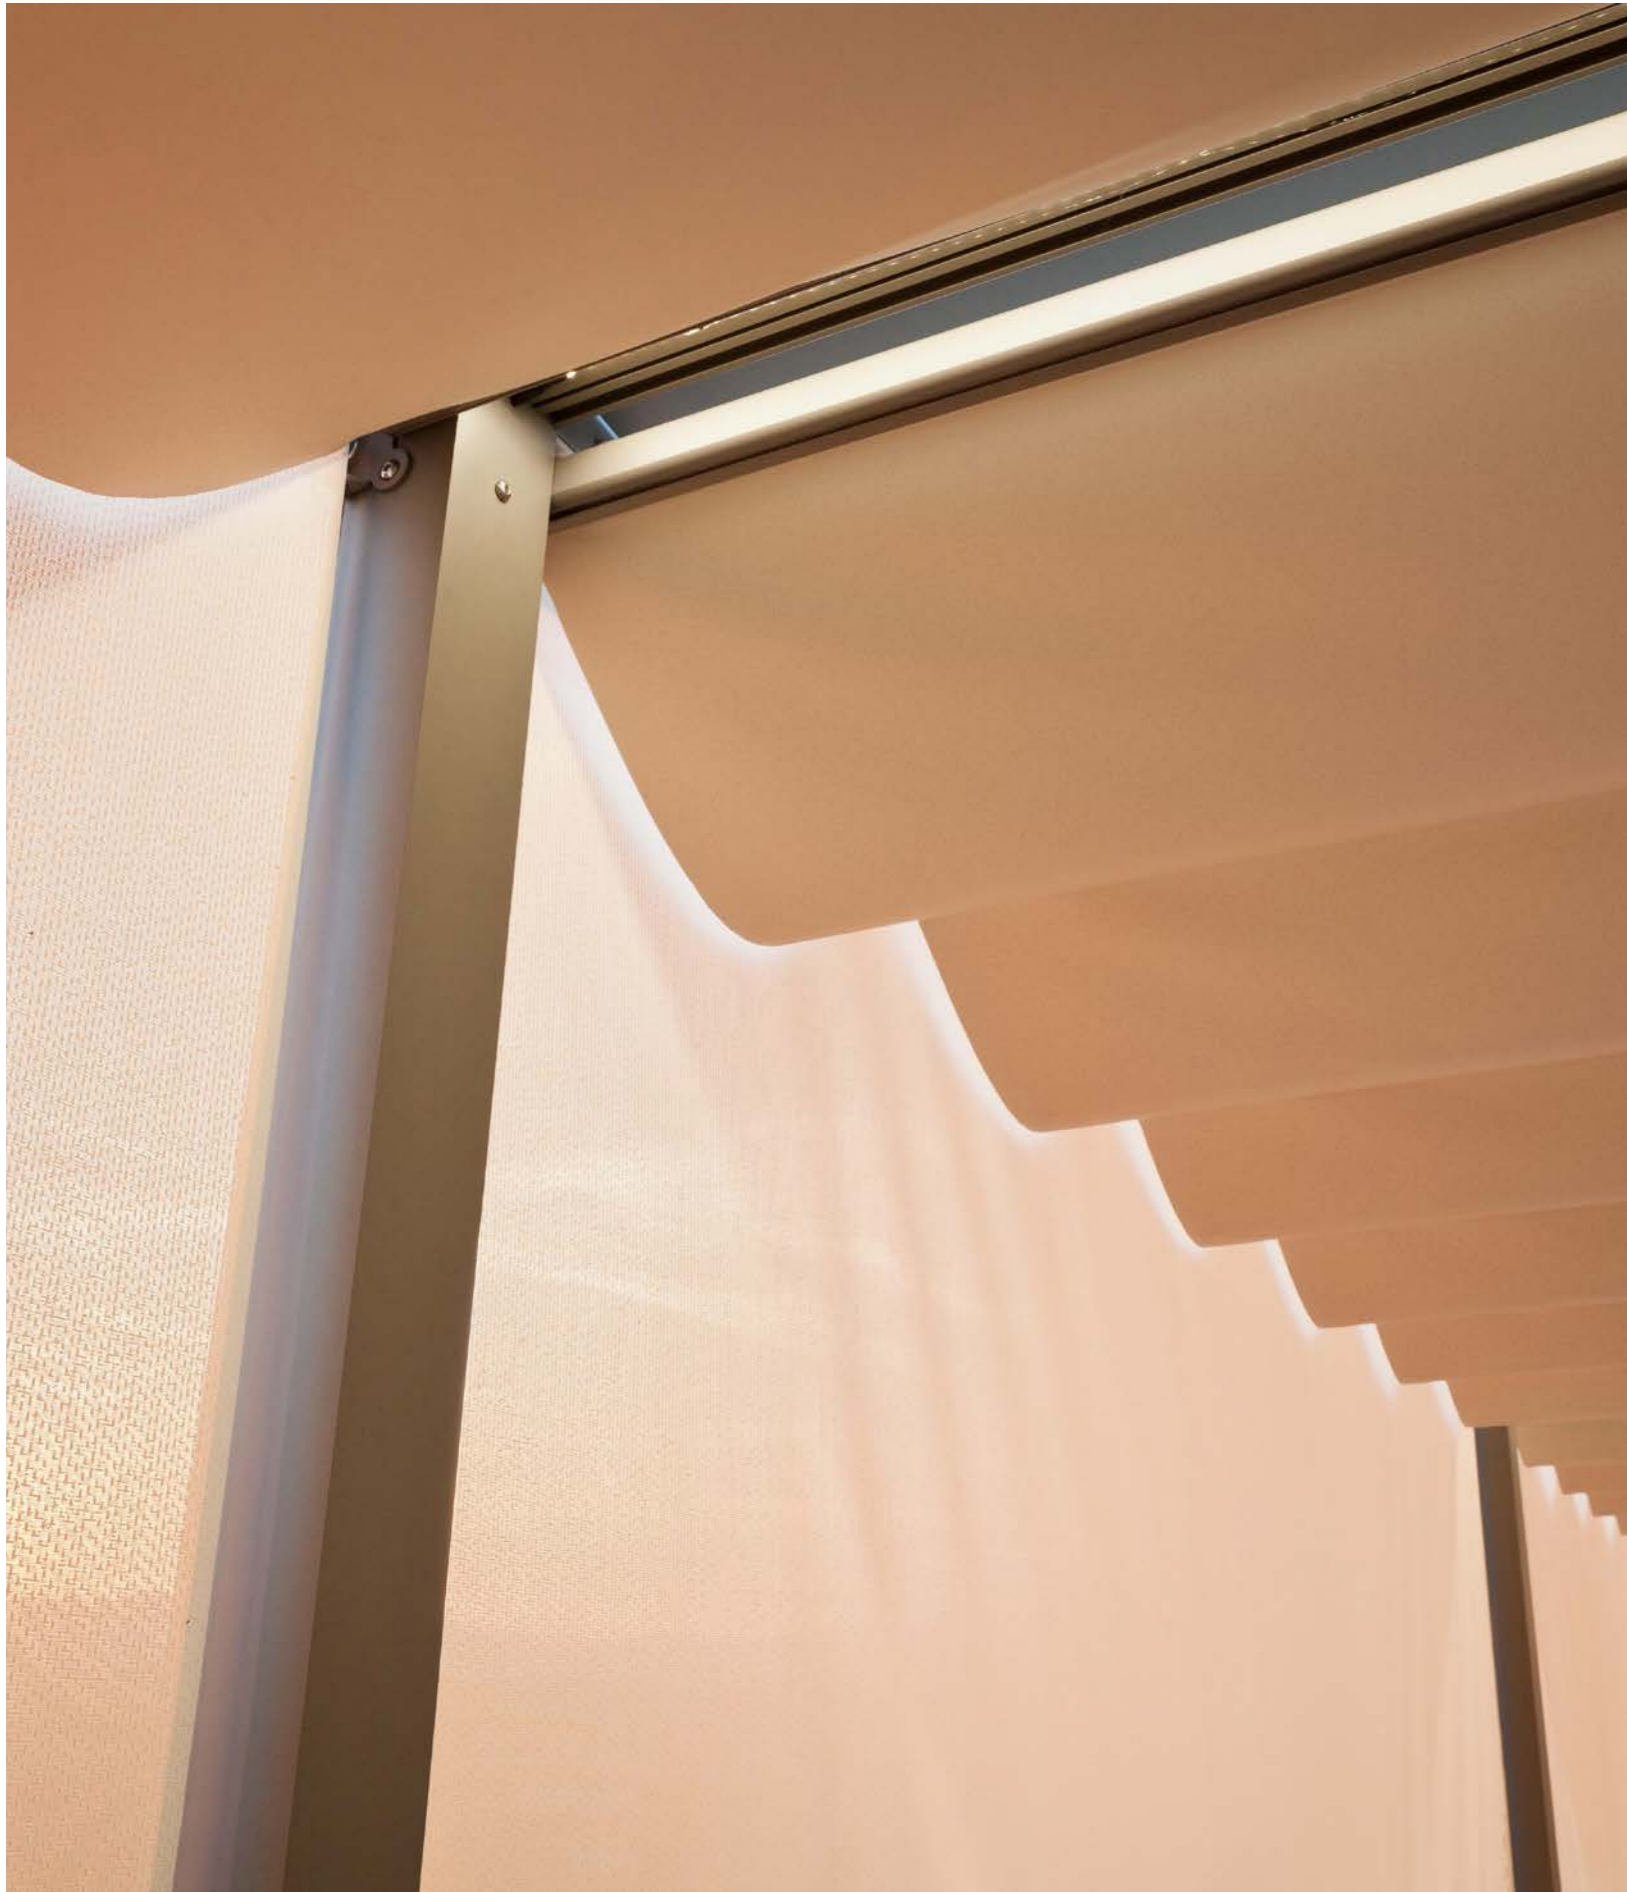

TIPOLOGIA

Pergola contemporanea
con copertura scorrevole

MATERIALI

- Alluminio
- Telo in PVC

ANCORAGGIO A TERRA

- Piedi esterni a vista
- Piedi interni a scomparsa
- Piedi per sabbia

VERSIONI STRUTTURA

- Autoportante /
  Addossata
- Quadrata / Rettangolare
- Configurazione modulare
- Onda 90 / *Onda 90
  waterproof / Onda 120

COLORI DELLA STRUTTURA

- Bianco
- Testa di moro
- Tortora
- Grigio marezzato

- finitura liscia o opaca ruvida
- colorazioni RAL su richiesta

COLORI E MATERIALI DEL TELO DI COPERTURA

- Bianco
- Champagne
- Grigio
- Tortora

- altre colorazioni su richiesta

- Soltis 96
- Soltis W96
- Preconstraint 402
- Preconstraint 602 Oscurante