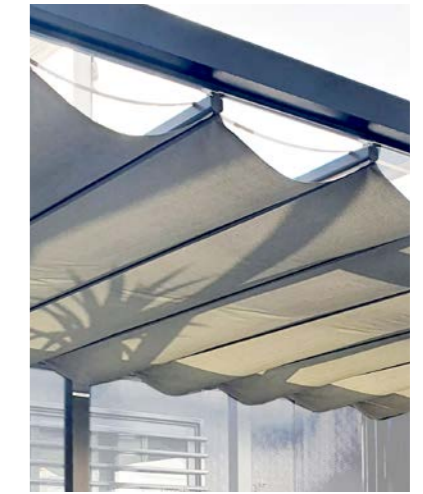

TIPOLOGIA

Pergolato di design
con copertura scorrevole

MATERIALI

- Alluminio
- Telo in PVC

ANCORAGGIO A TERRA

- Piedi esterni a vista
- Piedi interni a scomparsa
- Zavorre in cemento

VERSIONI STRUTTURA

- Autoportante / Addossata

COLORI DELLA STRUTTURA

- Bianco
- Tortora
- Testa di moro
- Grigio marezzato

- finitura liscia o opaca ruvida
- colorazioni RAL su richiesta

COLORI E MATERIALI DEL TELO DI COPERTURA

- Bianco
- Champagne
- Grigio
- Tortora
- Soltis 96
- Soltis W96
- Preconstraint 402
- Preconstraint 602 Oscurante

- altre colorazioni su richiesta