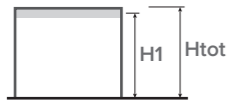

A	B	H1	Htot	Area
400	300	240	250	12

ONDA 90 WATERPROOF

A	B	H1	Htot	Area
300	300	240	279	9
400	400	240	279	16

A	B	H1	Htot	Area
300	400	240	279	12

A	B	H1	Htot	Area
400	300	240	279	12

ONDA 120

A	B	H1	Htot	Area
300	300	240	252	9
400	400	240	252	16
500	500	240	252	25