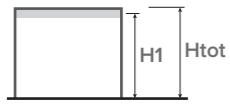

ONDA 90 WATERPROOF