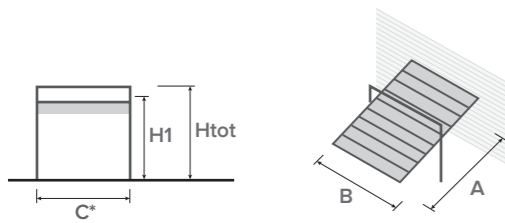

- altre colorazioni su richiesta

STRUTTURA AUTOPORTANTE

A	B	H1	Htot	AREA
500	300	250	296	15
	400	250	296	20
	500	250	296	25
600	300	250	296	18
	400	250	296	24
	500	250	296	30

*C indica l'ingombro frontale con piastre:
B + 28 cm

STRUTTURA ADDOSSATA

A	B	H1	Htot	AREA
500	300	250	296	15
	400	250	296	20
	500	250	296	25
600	300	250	296	18
	400	250	296	24
	500	250	296	30

*C indica l'ingombro frontale con piastre:
B + 28 cm

La struttura addossata ha un solo montante