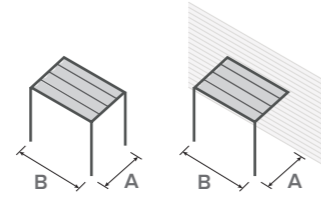

A	B	H1	Htot	Area
300	300	240	250	9
400	400	240	250	16