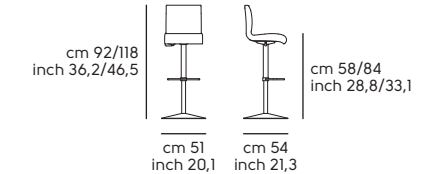

Pelle - Leather

Similpelle - Faux leather

Tessuto - Fabric

Vedi campionario per scegliere il colore - Check the swatches for the complete colours

Stone H65

Stone H75

Stone SG

John design Paolo Vernier