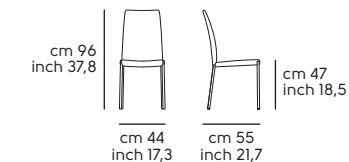

01

02

01
Art. S1390SC **Nuvola SB R_CU** cuoio C0BC
Art. S1390UC **Nuvola SA R_CU** cuoio C0AZ
Art. S1390SC **Nuvola SB R_CU** C0BC hide
Art. S1390UC **Nuvola SA R_CU** C0AZ hide

02
Art. S1390UC **Nuvola SA R_CU** cuoio C0AZ
Art. S1390RC **Nuvola SA M_CU** acciaio EN, cuoio C0AZ
Art. S1390UC **Nuvola SA R_CU** C0AZ hide
Art. S1390RC **Nuvola SA M_CU** EN steel, C0AZ hide

03
Art. S1390PC **Nuvola PB R_CU** cuoio C0VJ
Art. S1390PC **Nuvola PB R_CU** C0VJ hide

03

Struttura - frame

Acciaio - Steel

Cat. M1 **BB** **E6** **EC** **EG** **EN**

Seduta e schienale - Seat and backrest

Pelle - Leather

Similpelle - Faux leather

Tessuto - Fabric

Cuoio - Hide

Vedi campionario per scegliere il colore - Check the swatches for the complete colours

Struttura, seduta e schienale - Structure, seat and backrest

Pelle - Leather

Similpelle - Faux leather

Cuoio - Hide

Vedi campionario per scegliere il colore - Check the swatches for the complete colours

Nuvola SB

Nuvola SA

Nuvola PB

Nuvola H65

Nuvola H75

Nuvola AT

Nuvola AP