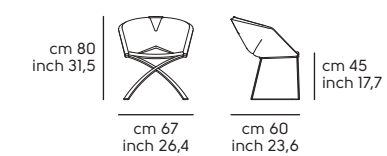

Struttura - frame

Acciaio - Steel

Cat. M1 **BB**

Cat. M3 **CC**

Scocca - Shell

Pelle - Leather

Similpelle - Faux leather

Tessuto - Fabric

Vedi campionario per scegliere il colore - Check the swatches for the complete colours

Portofino P M TS