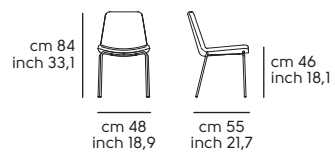

Struttura - frame

Acciaio - Steel

Scocca - Shell

Pelle - Leather

Similpelle - Faux leather

Tessuto - Fabric

Vedi campionario per scegliere il colore - Check the swatches for the complete colours

Cover S M TS_M