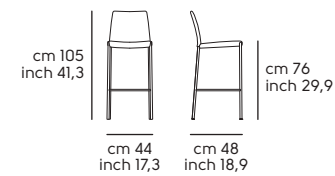

Struttura, seduta e schienale - Structure, seat and backrest

Cuoio - Hide

Vedi campionario per scegliere il colore - Check the swatches for the complete colours

Nuvola H65

Nuvola H75

Nuvola TS design Midj R&D