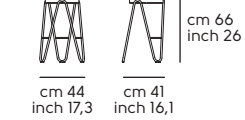

Apelle JUMP H75 M CU

Art. S1000L0 **Apelle CL M CU**
 Art. T1000CTR **Apelle Trio_CUOIO**
 Art. S1000H1 **Apelle Jump H65 M CU**
 Art. S100031 **Apelle Jump H75 M CU**

Guapa design sempre #poli

Art. S1150S0 **Guapa S M CU** acciaio EN, cuoio TK C2AZ
Tavolo **Infinity**
Art. S1150S0 **Guapa S M CU** EN steel, C2AZ TK hide
Infinity table