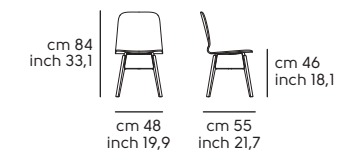

Tipologia basi - Bases type

Tipologia seduta - Seat type

Struttura - frame

Acciaio - Steel

Frassino tinto - Lacquered ash

Scocca - Shell

Restylon

Impiallacciato tinto - Lacquered veneered wood

Pelle - Leather

Similpelle - Faux leather
Tessuto - Fabric

Vedi campionario per scegliere il colore - Check the swatches for the complete colours

Liù S M

Liù S M_T

Liù S ML

Liù P M

Liù DS

Liù DP

Liù AT M LG_M

Liù AT ML LG

Liù H65 M

Liù H75 M

Liù H65 ML

Liù H75 ML