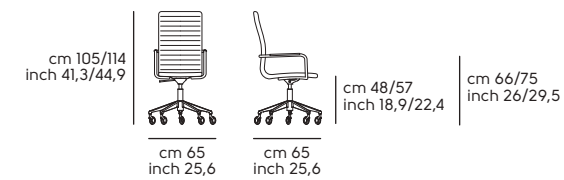

Star DPA TS

H5 design Walter Hösel

Art. S1160PR **H5 P M TS_R** acciaio CC, pelle fiore POB4
Tavolo **Armando**

Art. S1160PR **H5 P M TS_R** CC steel, POB4 fiore leather
Armando table

Art. S1160EL **H5 DP TS_L**
 Art. S1160PR **H5 P M TS_R**
 Art. S1160ER **H5 DP TS_R**
 Art. S1160PL **H5 P M TS_L**