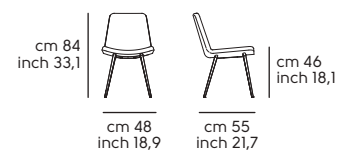

Cover S M TS_Q