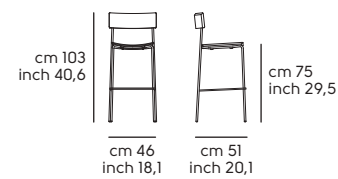

Master design Paolo Vernier

Art. S1710HW **Master H65 M LG**
Art. S1710JW **Master H75 M LG**

Struttura - frame

Acciaio - Steel

Cat. M1

Cat. M2

Cat. M4

Sedile e schienale - Seat and backrest