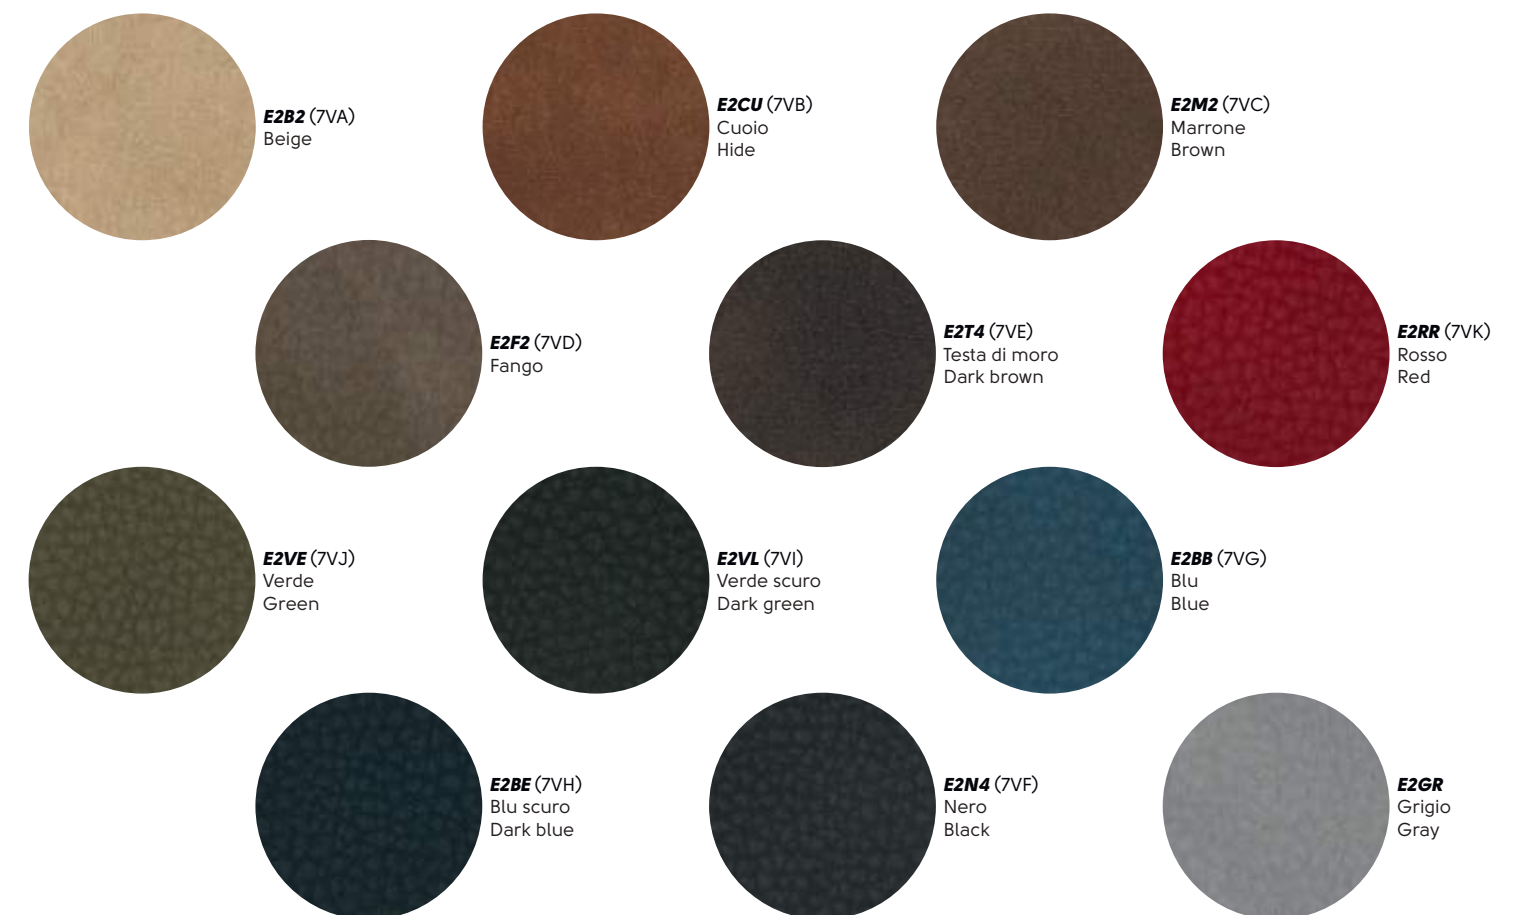

Similpelle Vintage - Vintage Faux leather

Cat. TB