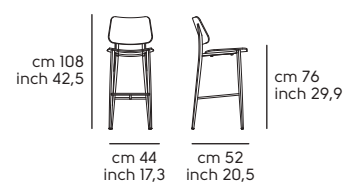

Struttura - frame

Acciaio - Steel

Frassino tinto - Lacquered ash

Sedile e schienale - Seat and backrest

Impiallacciato tinto - Lacquered veneered wood

Cat. LI2 I24

Cuoio - Hide

Cuoio toscano - Tuscan hide

Pelle - Leather

Similpelle - Faux leather

Tessuto - Fabric

Vedi campionario per scegliere il colore - Check the swatches for the complete colours

Joe S M

Joe S L

Joe H65 M

Joe H75 M

02

01

- Art. S1210SQ **Joe S M CU**
- Art. S1210SD **Joe S M TS LG**
- Art. S1210SQ **Joe S M CU**
- Art. S1215SR **Joe S L TS**
- Art. S1210HR **Joe H65 M TS**
- Art. S1210HQ **Joe H65 M CU**

02

- Art. S1215S0 **Joe S L LG**