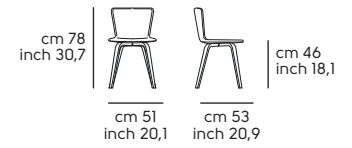

Calla S L TS_N