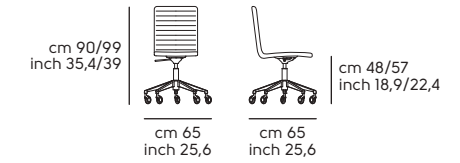

01

01
Art. S1180S0 **Star S M TS**
acciaio BB, tessuto mirage TIG4
Art. S1180S0 **Star S M TS**
BB steel, TIG4 mirage fabric

02
Art. S1180EA **Star DPA TS**
Art. S1180DA **Star DSA TS**
Art. S1180EB **Star DPB TS**
Art. S1180DB **Star DSB TS**

Struttura - frame

Acciaio - Steel

Cat. M1 **BB** **E6** **EC** **EG** **EN**

Cat. M2 **E0** **E1** **E2** **E3** **E4** **E7** **E8** **E9** **ER** **ET**

Cat. M3 **CC**

Scocca - Shell

Pelle - Leather

Similpelle - Faux leather

Tessuto - Fabric

Vedi campionario per scegliere il colore - Check the swatches for the complete colours

Star S M TS

Star DSB TS

02

Star DSA TS

Star DPB TS

Star DPA TS