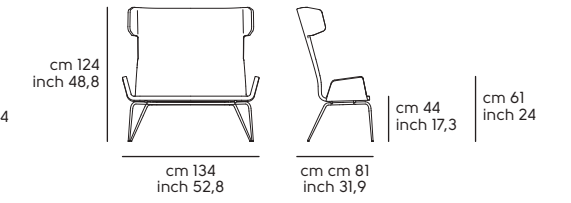

Light S G T S

Light P E M T S

Light P E L T S_N

Light D V M T S

Light D V L T S_N

Struttura - frame

Acciaio - Steel

Cat. M1 **BB** **E6** **EC** **EG** **EN**