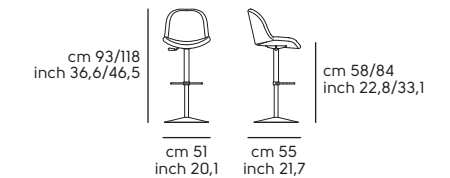

Sonny design Midj R&D

Struttura - frame

Acciaio - Steel

Scocca - Shell

Pelle - Leather

Similpelle - Faux leather

Tessuto - Fabric

Vedi campionario per scegliere il colore - Check the swatches for the complete colours

Sonny S H65 M TS

Sonny S H75 M TS

Sonny SG TS