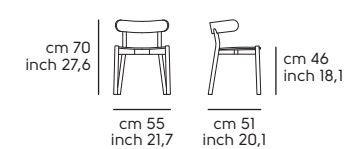

Montera design Ateliernanni

Struttura - Frame

Frassino tinto - Lacquered ash

Cat. LFI **F02** **F04** **F05** **F06** **F08** **F24** **F26** **F40** **F52**

Sedile - Seat

Frassino tinto - Lacquered ash

Cat. LFI **F02** **F04** **F05** **F06** **F08** **F24** **F26** **F40** **F52**

Cuoio - Hide

Cuoio toscano - Tuscan hide

Pelle - Leather

Similpelle - Faux leather

Tessuto - Fabric

Vedi campionario per scegliere il colore - Check the swatches for the complete colours

Montera S L

Montera H65 L

Montera H75 L