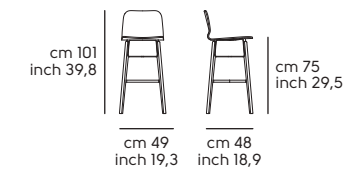

Liù H75 ML

Art. S1280SY_M Liù S M TS2/L
Art. S1280SL_T Liù S M LG
Art. S1280PU Liù P M TS2