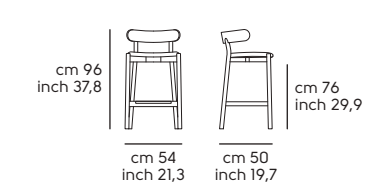

Cuoio - Hide

Cuoio toscano - Tuscan hide

Pelle - Leather

Similpelle - Faux leather

Tessuto - Fabric

Vedi campionario per scegliere il colore - Check the swatches for the complete colours

Montera H65 L

Montera H75 L