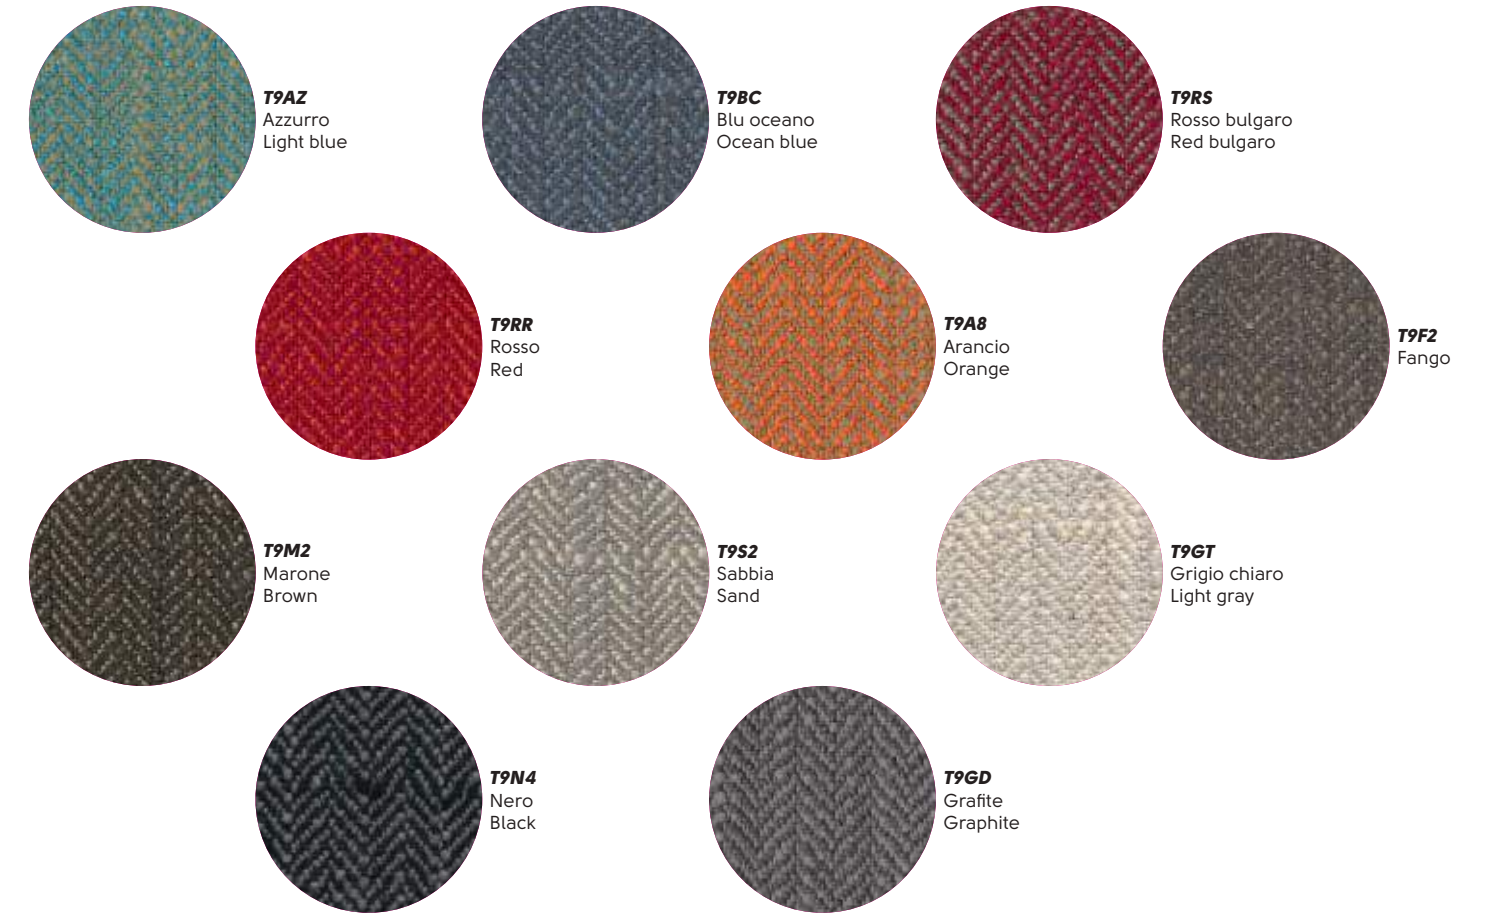

Tessuto Second - Second fabric

Cat. TC