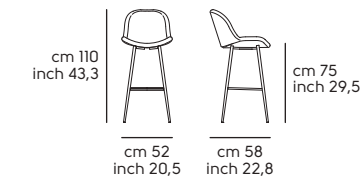

Sonny S H75 M TS