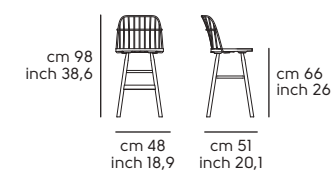

Schienale - Backrest

Acciaio - Steel

Cat. M1 **BB** **E6** **EC** **EG** **EN**

Cat. M2 **E0** **E1** **E2** **E3** **E4** **E7** **E8** **E9** **ER** **ET**

Strike S L

Strike P L

Strike H65 L-P

Strike H65 L-S