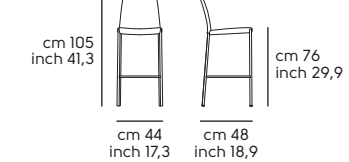

01

02

01
Art. S1390SC **Nuvola SB R_CU** cuoio C0BC
Art. S1390UC **Nuvola SA R_CU** cuoio C0AZ
Art. S1390SC **Nuvola SB R_CU** C0BC hide
Art. S1390UC **Nuvola SA R_CU** C0AZ hide

02
Art. S1390UC **Nuvola SA R_CU** cuoio C0AZ
Art. S1390RC **Nuvola SA M_CU** acciaio EN, cuoio C0AZ
Art. S1390UC **Nuvola SA R_CU** C0AZ hide
Art. S1390RC **Nuvola SA M_CU** EN steel, C0AZ hide

03
Art. S1390PC **Nuvola PB R_CU** cuoio C0VJ
Art. S1390PC **Nuvola PB R_CU** C0VJ hide

03

Struttura - frame

Acciaio - Steel

Cat. M1 **BB** **E6** **EC** **EG** **EN**

Seduta e schienale - Seat and backrest

Pelle - Leather

Similpelle - Faux leather

Tessuto - Fabric

Cuoio - Hide

Vedi campionario per scegliere il colore - Check the swatches for the complete colours

Struttura, seduta e schienale - Structure, seat and backrest

Pelle - Leather

Similpelle - Faux leather

Cuoio - Hide

Vedi campionario per scegliere il colore - Check the swatches for the complete colours

Nuvola SB

Nuvola SA

Nuvola PB

Nuvola H65

Nuvola H75

Nuvola AT

Nuvola AP