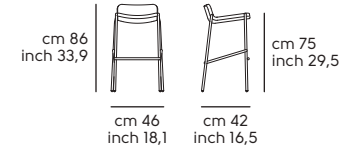

Trampoliere IN H75 M TS