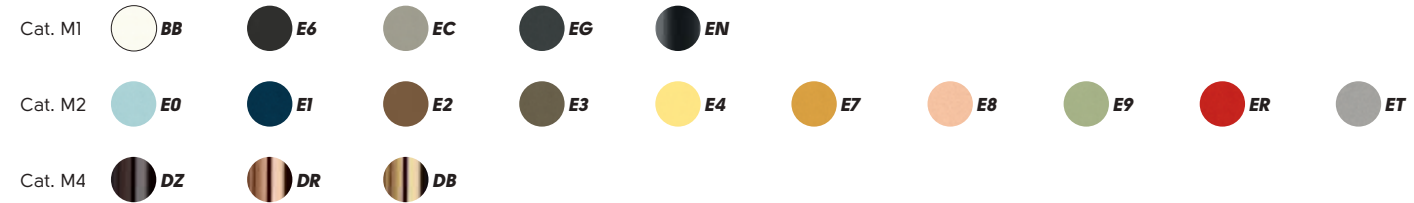

Scocca - Shell

Pelle - Leather

Similpelle - Faux leather

Tessuto - Fabric

Vedi campionario per scegliere il colore - Check the swatches for the complete colours

Marsiglia SG TS

Pippi design Roberto Paoli

Pippi H65

Piedini - Feet

Acciaio - Steel

Tessuto - Fabric

Tessuto visual - Visual fabric

Vedi campionario per scegliere il colore - Check the swatches for the complete colours

Pippi H65

Pippi H75

Finishes