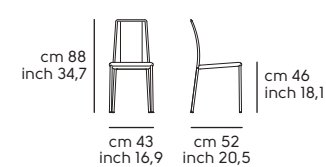

01

Art. S1490SC **Silvy SB R_CU**
Art. S1490MC **Silvy SB M_CU**
Art. S1490UC **Silvy SA R_CU**

Struttura - frame

Acciaio - Steel

Cat. M1 **BB** **E6** **EC** **EG** **EN**

Cat. M3 **CC**

Seduta e schienale - Seat and backrest

Pelle - Leather

Similpelle - Faux leather

Tessuto - Fabric

Cuoio - Hide

Vedi campionario per scegliere il colore - Check the swatches for the complete colours

Struttura, seduta e schienale - Structure, seat and backrest

Pelle - Leather

Similpelle - Faux leather

Tessuto - Fabric

Cuoio - Hide

Vedi campionario per scegliere il colore - Check the swatches for the complete colours

Silvy SB

Silvy SA

Silvy H65 M

Silvy H75 M

02

01

Art. S149DRT **Silvy SA M TS** acciaio CC,
tessuto cotton club T7GT
Tavolino **Composit**

Art. S149DRT **Silvy SA M TS** CC chrome,
T7GT cotton club fabric
Composit bistro table

02

Art. S1490SC **Silvy SB R_CU** cuoio CORR
Tavolo **Badù**

Art. S1490SC **Silvy SB R_CU** CORR hide
Badù table