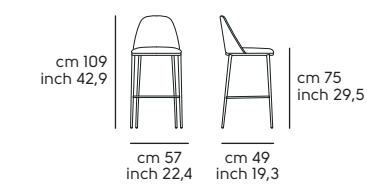

Art. S1940SL **Lea S M TS/L** acciaio DB, pelle POFU, legno I24
Tavolo **Clessidra**
Art. S1940SL **Lea S M TS/L** DB steel, POFU leather, I24 veneered wood
Clessidra table

Struttura - Frame

Acciaio - Steel

1. Cat. M1 **BB** **E6** **EC** **EG** **EN**
2. Cat. M2 **E0** **E1** **E2** **E3** **E4** **E7** **E8** **E9** **ER** **ET**
3. Cat. M3 **CC**
4. Cat. M4 **DZ** **DR** **DB**

Schienale - Backrest

Impiallacciato tinto - Lacquered veneered wood

1. Cat. LI1 **I02** **I04** **I05** **I06** **I08** **I26** **I40** **I52**
2. Cat. LI2 **I24**

Pelle - Leather

Similpelle - Faux leather

Tessuto - Fabric

Vedi campionario per scegliere il colore - Check the swatches for the complete colours

Scocca - Shell

Pelle - Leather

Similpelle - Faux leather

Tessuto - Fabric

Vedi campionario per scegliere il colore - Check the swatches for the complete colours

Lea S

Lea P

Lea H65

Lea H75