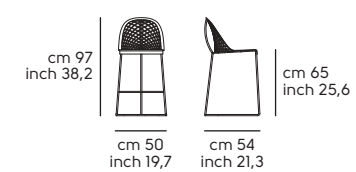

Sedile e schienale - Seat and backrest

Cuoio TK - TK hide

Cuoio toscano - Tuscan hide

Vedi campionario per scegliere il colore - Check the swatches for the complete colours

Guapa H65 M CU

Guapa H75 M CU

Sonny design Midj R&D