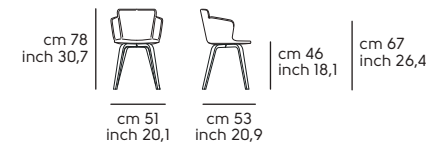

Calla P L TS_C

Calla P L PP_N

Struttura - frame

Acciaio - Steel

- Cat. M1 **BB** **E6** **EC** **EG** **EN**
- Cat. M2 **E0** **E1** **E2** **E3** **E4** **E7** **E8** **E9** **ER** **ET**
- Cat. M3 **CC**
- Cat. M4 **DZ** **DR** **DB**
- Cat. O1 **K6** **KB** **KC** **KG** **KN**
- Cat. O2 **K0** **K1** **K2** **K3** **K4** **K7** **K8** **K9** **KR** **KT**