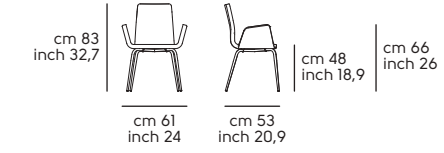

Light P B M T S