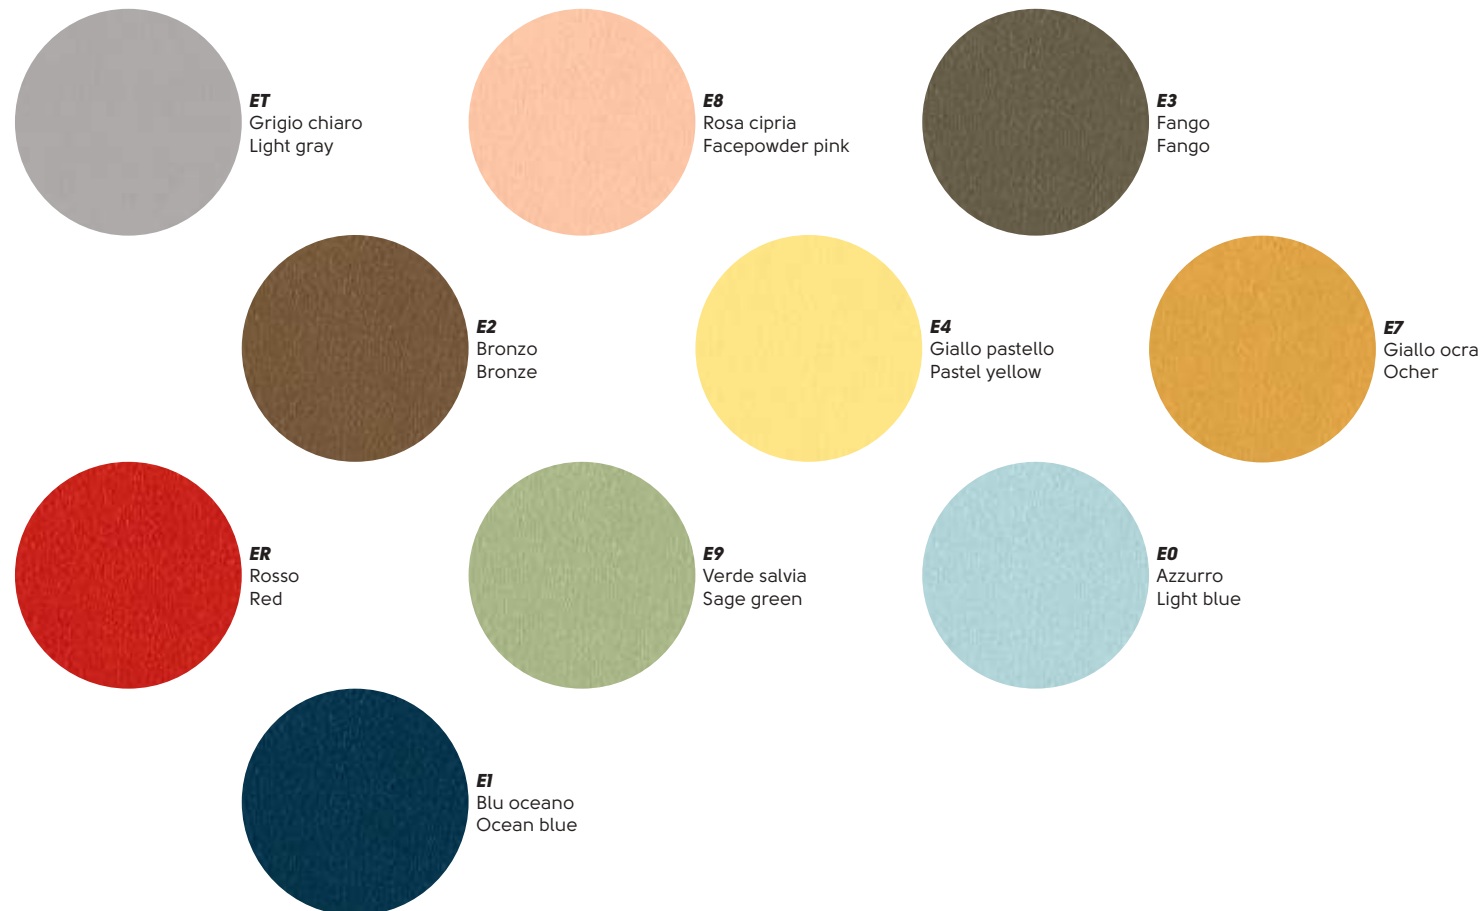

Metalli - Metals

Cat. M1

Cat. O1

Cat. M2

Cat. O2