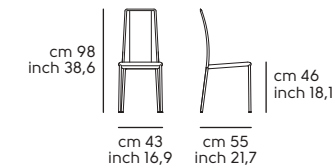

01

Art. S1490SC **Silvy SB R_CU**
Art. S1490MC **Silvy SB M_CU**
Art. S1490UC **Silvy SA R_CU**

Struttura - frame

Acciaio - Steel

Cat. M1 **BB** **E6** **EC** **EG** **EN**

Cat. M3 **CC**

Seduta e schienale - Seat and backrest

Pelle - Leather

Similpelle - Faux leather

Tessuto - Fabric

Cuoio - Hide

Vedi campionario per scegliere il colore - Check the swatches for the complete colours

Struttura, seduta e schienale - Structure, seat and backrest

Pelle - Leather

Similpelle - Faux leather

Tessuto - Fabric

Cuoio - Hide

Vedi campionario per scegliere il colore - Check the swatches for the complete colours

Silvy SB

Silvy SA

Silvy H65 M

Silvy H75 M

02

01

Art. S149DRT **Silvy SA M TS** acciaio CC,
tessuto cotton club T7GT
Tavolino **Composit**

Art. S149DRT **Silvy SA M TS** CC chrome,
T7GT cotton club fabric
Composit bistro table

02

Art. S1490SC **Silvy SB R_CU** cuoio CORR
Tavolo **Badù**

Art. S1490SC **Silvy SB R_CU** CORR hide
Badù table