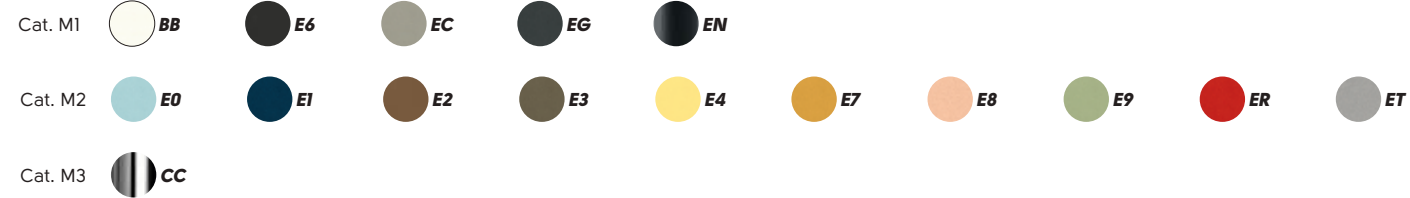

Struttura - frame

Acciaio - Steel

Scocca - Shell

Pelle - Leather

Similpelle - Faux leather

Tessuto - Fabric

Vedi campionario per scegliere il colore - Check the swatches for the complete colours

Cover S M TS_M