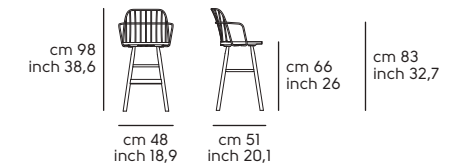

Schienale - Backrest

Acciaio - Steel

Cat. M1 **BB** **E6** **EC** **EG** **EN**

Cat. M2 **E0** **E1** **E2** **E3** **E4** **E7** **E8** **E9** **ER** **ET**

Strike S L

Strike P L

Strike H65 L-P

Strike H65 L-S