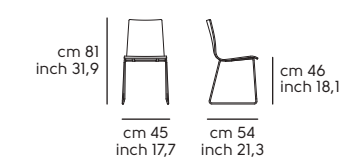

Passepartout S M _T