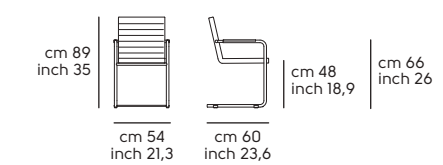

Art. S1160EL **H5 DP TS_L**
Art. S1160PR **H5 P M TS_R**
Art. S1160ER **H5 DP TS_R**
Art. S1160PL **H5 P M TS_L**

Art. S1160EL **H5 DP TS_L**
Art. S1160PR **H5 P M TS_R**
Art. S1160PL **H5 P M TS_L**

Struttura - frame

Acciaio - Steel

Cat. M1 **BB** **EN**

Cat. M3 **CC**

Scocca - Shell

Pelle - Leather

Similpelle - Faux leather

Tessuto - Fabric

Vedi campionario per scegliere il colore - Check the swatches for the complete colours

H5 P M TS-L

H5 P M TS-R

H5 DP TS-L

H5 DP TS-R