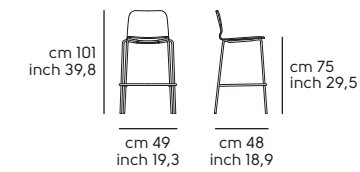

Tipologia basi - Bases type

Tipologia seduta - Seat type

Struttura - frame

Acciaio - Steel

Frassino tinto - Lacquered ash

Scocca - Shell

Restylon

Impiallacciato tinto - Lacquered veneered wood

Pelle - Leather

Similpelle - Faux leather
Tessuto - Fabric

Vedi campionario per scegliere il colore - Check the swatches for the complete colours

Liù S M

Liù S M_T

Liù S ML

Liù P M

Liù DS

Liù DP

Liù AT M LG_M

Liù AT ML LG

Liù H65 M

Liù H75 M

Liù H65 ML

Liù H75 ML