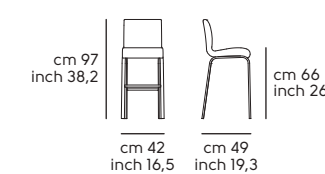

Pelle - Leather

Similpelle - Faux leather

Tessuto - Fabric

Vedi campionario per scegliere il colore - Check the swatches for the complete colours

Stone H65

Stone H75

Stone SG

John design Paolo Vernier