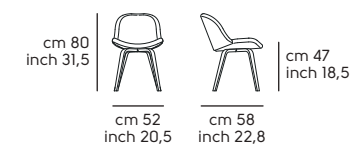

Struttura e schienale - Frame and backrest

Impiallacciato tinto - Lacquered veneered wood

Cat. LI1 102 104 105 106 108 126 140 152

Cat. LI2 124

Struttura e schienale - Frame and backrest

Pelle - Leather

Similpelle - Faux leather

Tessuto - Fabric

Vedi campionario per scegliere il colore - Check the swatches for the complete colours

Danny S L TS