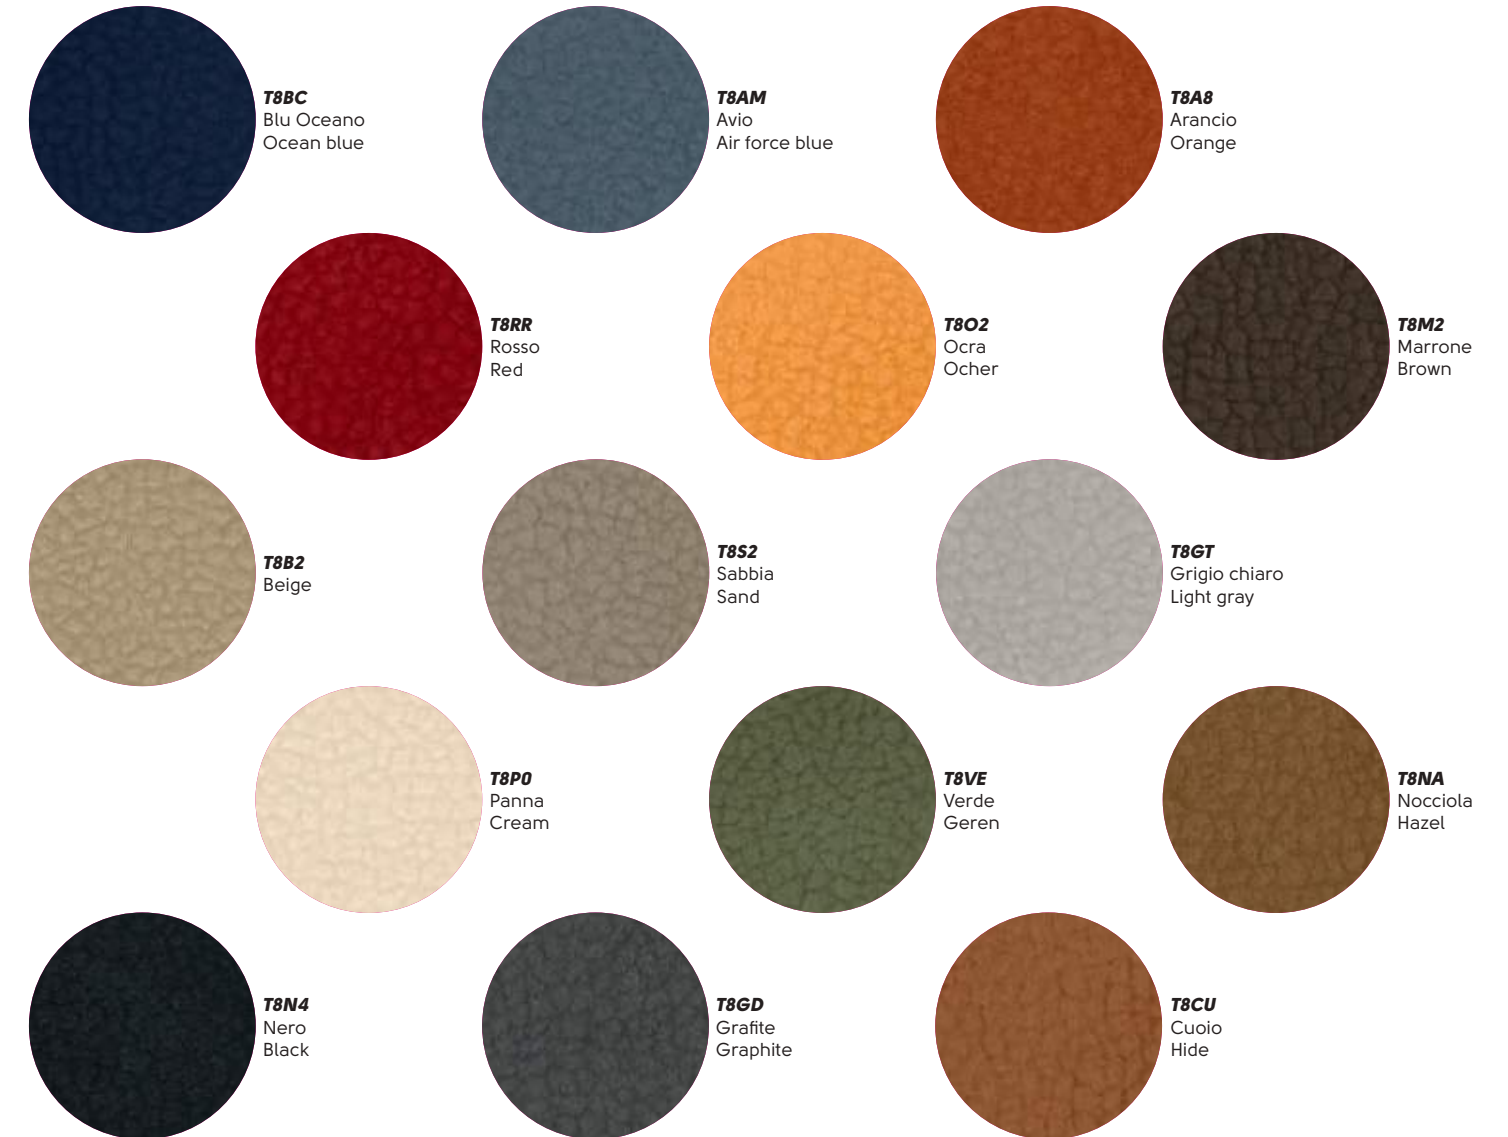

Piedini - Feet

Acciaio - Steel

Tessuto - Fabric

Tessuto visual - Visual fabric

Vedi campionario per scegliere il colore - Check the swatches for the complete colours

Pippi H65

Pippi H75

Finishes

Tessuto Mirage - Mirage Fabric

Cat. TA 

Tessuto Cotton Club - Cotton Club fabric

Cat. TA

Tessuto Carabù - Carabù fabric

Cat. TB

Tessuto Fenix Wool - Fenix Wool Fabric

Cat. TB 