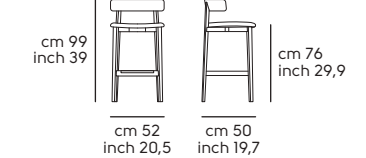

Art. S1860ST **Maya S L TS**
Art. S1860SW **Maya S L LG**
Art. S1860JW **Maya H75 L**

Art. S1860SW **Maya S L LG**

Struttura - Frame

Frassino tinto - Lacquered ash

Cat. LF1 **F02** **F04** **F05** **F06** **F08** **F24** **F26** **F40** **F52**

Sedile - Seat

Frassino tinto - Lacquered ash

Cat. LF1 **F02** **F04** **F05** **F06** **F08** **F24** **F26** **F40** **F52**

Pelle - Leather

Similpelle - Faux leather

Tessuto - Fabric

Vedi campionario per scegliere il colore - Check the swatches for the complete colours

Maya S L

Maya H65 L

Maya H75 L