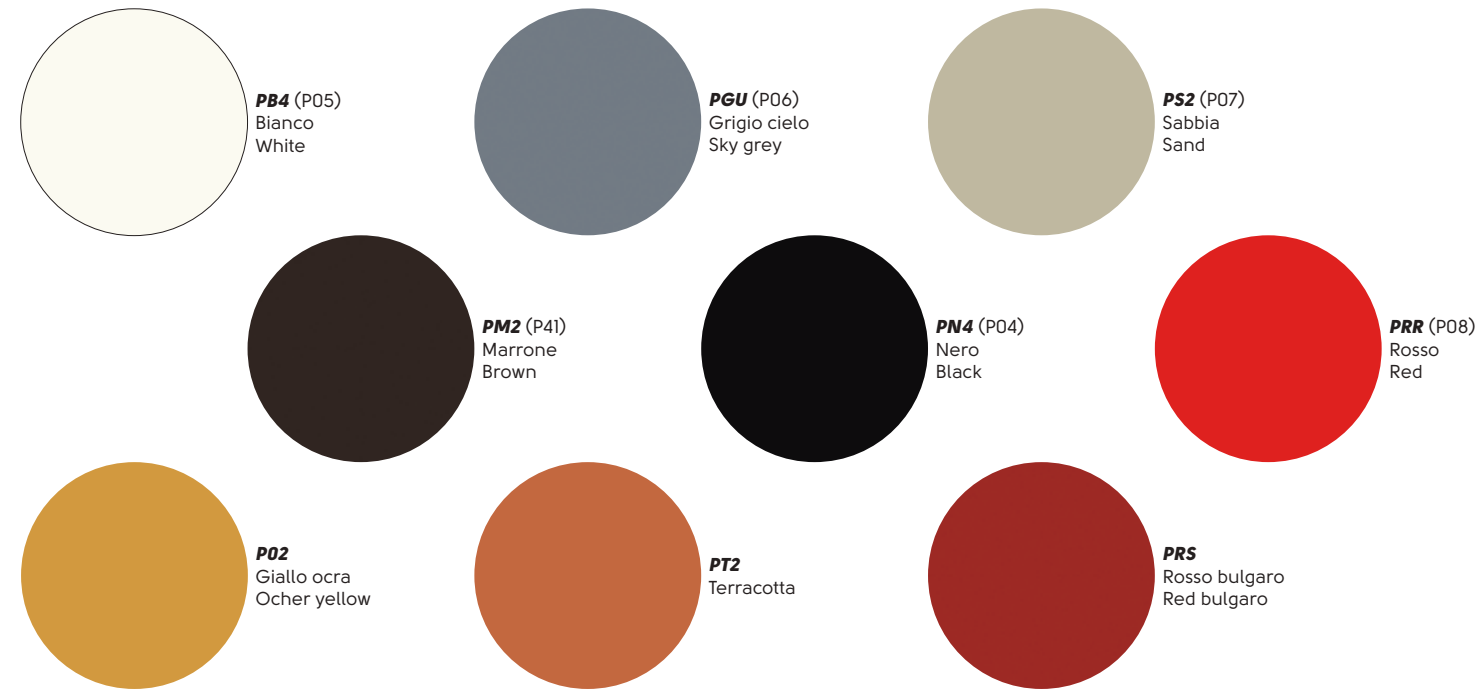

Plastiche - Plastics

Polipropilene - Polypropylene

Cat. PPI