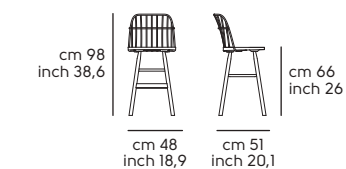

Strike H65 L-S