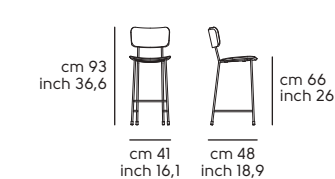

Master H65 M