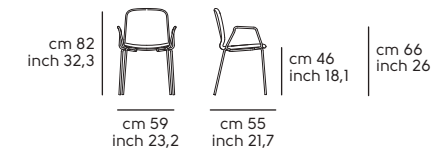

Tipologia basi - Bases type

Tipologia seduta - Seat type

Struttura - frame

Acciaio - Steel

Frassino tinto - Lacquered ash

Scocca - Shell

Restylon

Impiallacciato tinto - Lacquered veneered wood

Pelle - Leather

Similpelle - Faux leather
Tessuto - Fabric

Vedi campionario per scegliere il colore - Check the swatches for the complete colours

Liù S M

Liù S M_T

Liù S ML

Liù P M

Liù DS

Liù DP

Liù AT M LG_M

Liù AT ML LG

Liù H65 M

Liù H75 M

Liù H65 ML

Liù H75 ML