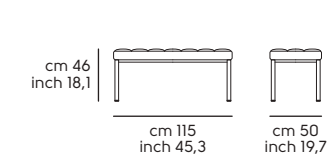

Marsiglia BN 115 M TS