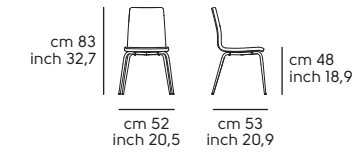

Art. S1271PA **Light P A M T S**
Art. S1271A4 **Light A P M T S**
Art. S1271PE **Light P E M T S**
Art. S1272AL **Light D V L T S**
Art. S1272LB_N **Light P B L T S**
Art. S1272LS_N **Light S L T S**

Light S M T S

Light P B M T S

Light P A M T S

Light S L T S_N

Light P B L T S_N

Light P A L T S_N

Light A P M T S

Light A P L T S_N

Light S G T S

Light P E M T S

Light P E L T S_N

Light D V M T S

Light D V L T S_N

Struttura - frame

Acciaio - Steel

Cat. M1 **BB** **E6** **EC** **EG** **EN**

Cat. M2 **E0** **E1** **E2** **E3** **E4** **E7** **E8** **E9** **ER** **ET**

Cat. M3 **CC**

Impiallacciato tinto - Lacquered veneered wood

Cat. L11 **I02** **I04** **I05** **I06** **I08** **I26** **I40** **I52**

Cat. L12 **I24**

Scocca - Shell

Pelle - Leather

Similpelle - Faux leather

Tessuto - Fabric

Vedi campionario per scegliere il colore - Check the swatches for the complete colours