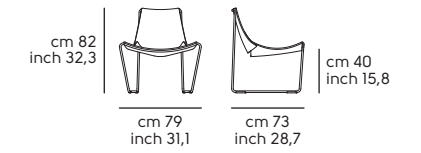

Apelle ATM CU