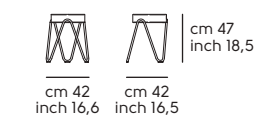

Apelle JUMP H45 M CU