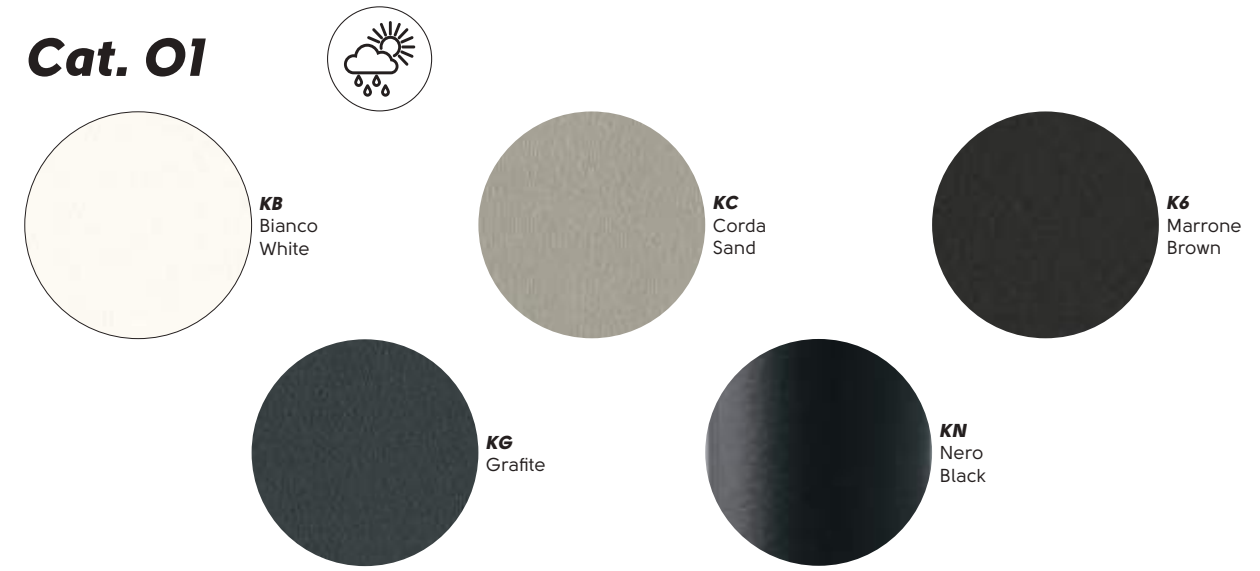

Metalli - Metals

Cat. M1

Cat. O1

Cat. M2

Cat. O2