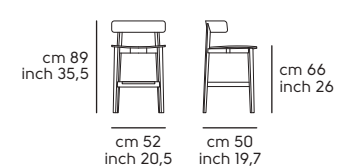

Maya design Balutto associati

Struttura - Frame

Frassino tinto - Lacquered ash

Cat. LF1 **F02** **F04** **F05** **F06** **F08** **F24** **F26** **F40** **F52**

Sedile - Seat

Frassino tinto - Lacquered ash

Cat. LF1 **F02** **F04** **F05** **F06** **F08** **F24** **F26** **F40** **F52**

Pelle - Leather

Similpelle - Faux leather

Tessuto - Fabric

Vedi campionario per scegliere il colore - Check the swatches for the complete colours

Maya H65 L

Maya H75 L

Liù design Archirivolto

Art. S1280HL **Liù H65 M LG**
Art. S1285JL **Liù H75 ML LG**

Struttura - frame

Acciaio - Steel

Cat. M1 **BB** **E6** **EC** **EG** **EN**

Cat. M2 **E0** **E1** **E2** **E3** **E4** **E7** **E8** **E9** **ER** **ET**

Cat. M3 **CC**

Cat. M4 **DZ** **DR** **DB**

Frassino tinto - Lacquered ash

Cat. LF1 **F02** **F04** **F05** **F06** **F08** **F24** **F26** **F40** **F52**

Scocca - Shell

Impiallacciato tinto - Lacquered veneered wood

Cat. LI1 **I02** **I04** **I05** **I06** **I08** **I26** **I40** **I52**

Cat. LI2 **I24**

Pelle - Leather

Similpelle - Faux leather

Tessuto - Fabric

Vedi campionario per scegliere il colore - Check the swatches for the complete colours

Liù H65 M

Liù H75 M

Liù H65 ML

Liù H75 ML