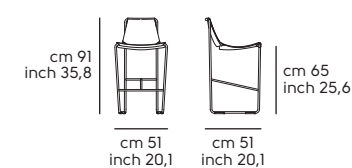

Vedi campionario per scegliere il colore - Check the swatches for the complete colours

Apelle H65 M CU

Apelle H75 M CU

Apelle Jump design Beatriz Sempere

Art. S1000H1 **Apelle JUMP H65 M CU** acciaio BB, cuoio C0R4
 Art. S1000H1 **Apelle JUMP H65 M CU** acciaio BB, cuoio C0AZ
 Tavolo **Armando**
 Art. S1000H1 **Apelle JUMP H65 M CU** BB steel, C0R4 hide
 Art. S1000H1 **Apelle JUMP H65 M CU** BB steel, C0AZ hide
Armando table