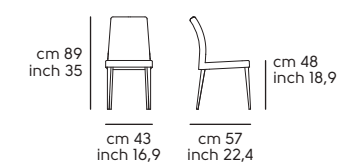

Struttura - frame

Frassino tinto - Lacquered ash

Cat. LFI **F26** **F40**

Scocca - Shell

Pelle - Leather

Similpelle - Faux leather

Tessuto - Fabric

Vedi campionario per scegliere il colore - Check the swatches for the complete colours

Matrix S L TS