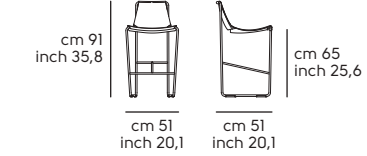

Apelle H65 M CU