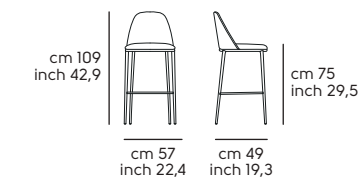

Lea design Paolo Vernier

Art. S1940JT **Lea H75 M TS**
Art. S1940HT **Lea H65 M TS**

Struttura - Frame

Acciaio - Steel

Cat. M1	BB	E6	EC	EG	EN							
Cat. M2	E0	E1	E2	E3	E4	E7	E8	E9	ER	ET		
Cat. M3	CC											
Cat. M4	DZ	DR	DB									

Schienale - Backrest

Impiallacciato tinto - Lacquered veneered wood

Cat. LI1	I02	I04	I05	I06	I08	I26	I40	I52
Cat. LI2	I24							

Pelle - Leather

Similpelle - Faux leather

Tessuto - Fabric

Vedi campionario per scegliere il colore - Check the swatches for the complete colours

Scocca - Shell

Pelle - Leather

Similpelle - Faux leather

Tessuto - Fabric

Vedi campionario per scegliere il colore - Check the swatches for the complete colours

Lea H65

Lea H75