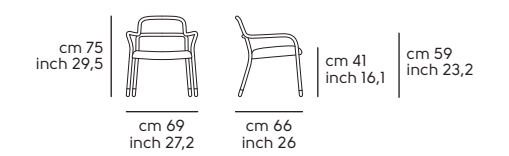

Pippi AP acciaio EN, tessuto tessuto visual TCA8
Pippi AP EN steel, visual TCA8 fabric

Pippi P
Pippi AP
Pippi H65
Pippi S

Piedini - Feet

Acciaio - Steel

Tessuto - Fabric

Tessuto visual - Visual fabric

Vedi campionario per scegliere il colore - Check the swatches for the complete colours

Pippi S

Pippi P

Pippi AP

Pippi H65

Pippi H75