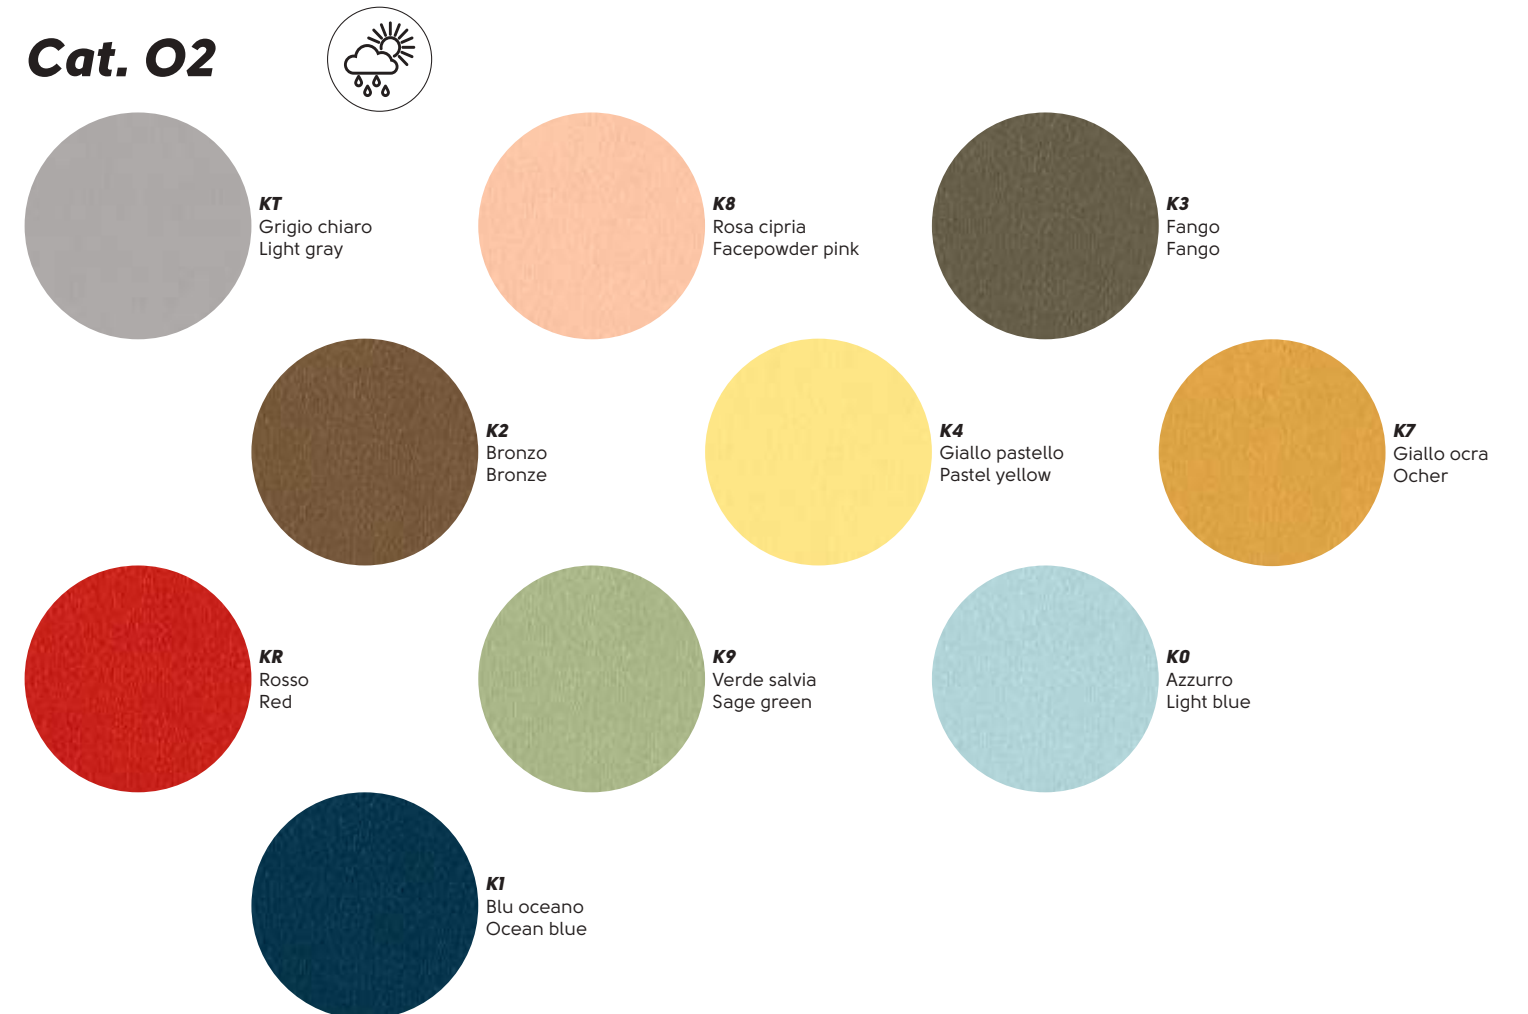

Metalli - Metals

Cat. M1

Cat. O1

Cat. M2

Cat. O2