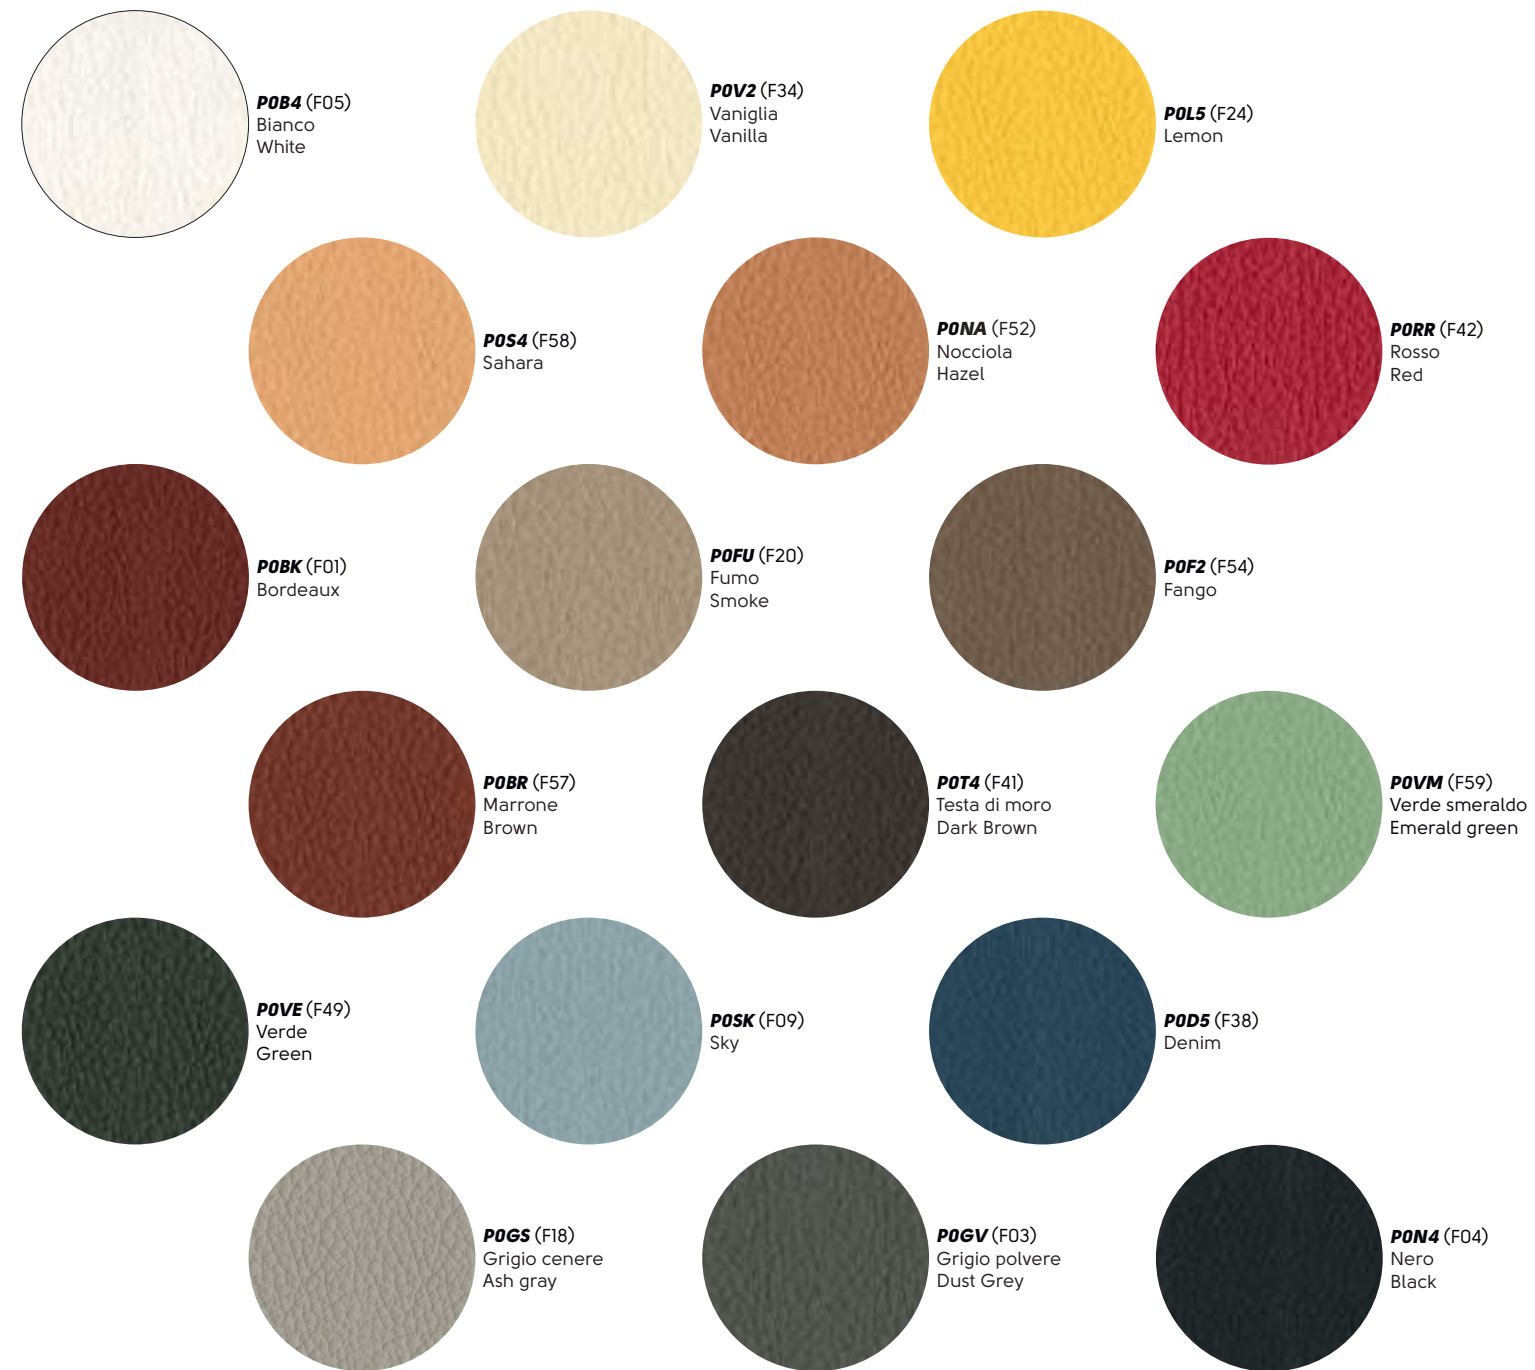

Pelle Fiore - Fiore Leather

Cat. SF