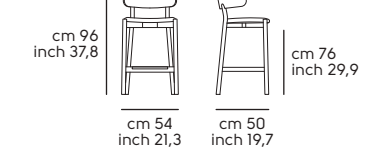

Tessuto - Fabric

Vedi campionario per scegliere il colore - Check the swatches for the complete colours

Montera S L

Montera H65 L

Montera H75 L

Danny design Midj R&D

Art. S1080PN **Danny PB L TS** pelle P0B4, legno I24
Tavolo **Zeus**
Art. S1080PN **Danny PB L TS** P0B4 leather, I24 wood
Zeus table