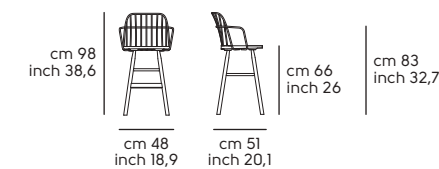

Strike H65 L-P