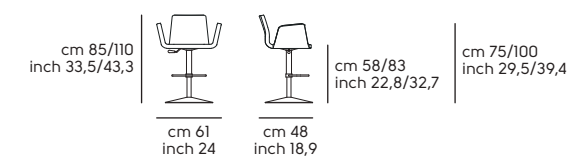

Struttura - frame

Acciaio - Steel

Cat. M3

Scocca - Shell

Pelle - Leather

Similpelle - Faux leather

Tessuto - Fabric

Vedi campionario per scegliere il colore - Check the swatches for the complete colours

Light SG TS