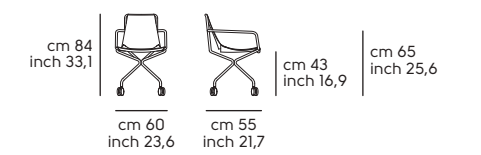

Apelle DP CU