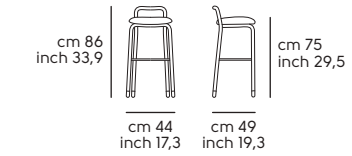

Pippi AP acciaio EN, tessuto tessuto visual TCA8
Pippi AP EN steel, visual TCA8 fabric

Pippi P
Pippi AP
Pippi H65
Pippi S

Piedini - Feet

Acciaio - Steel

Tessuto - Fabric

Tessuto visual - Visual fabric

Vedi campionario per scegliere il colore - Check the swatches for the complete colours

Pippi S

Pippi P

Pippi AP

Pippi H65

Pippi H75