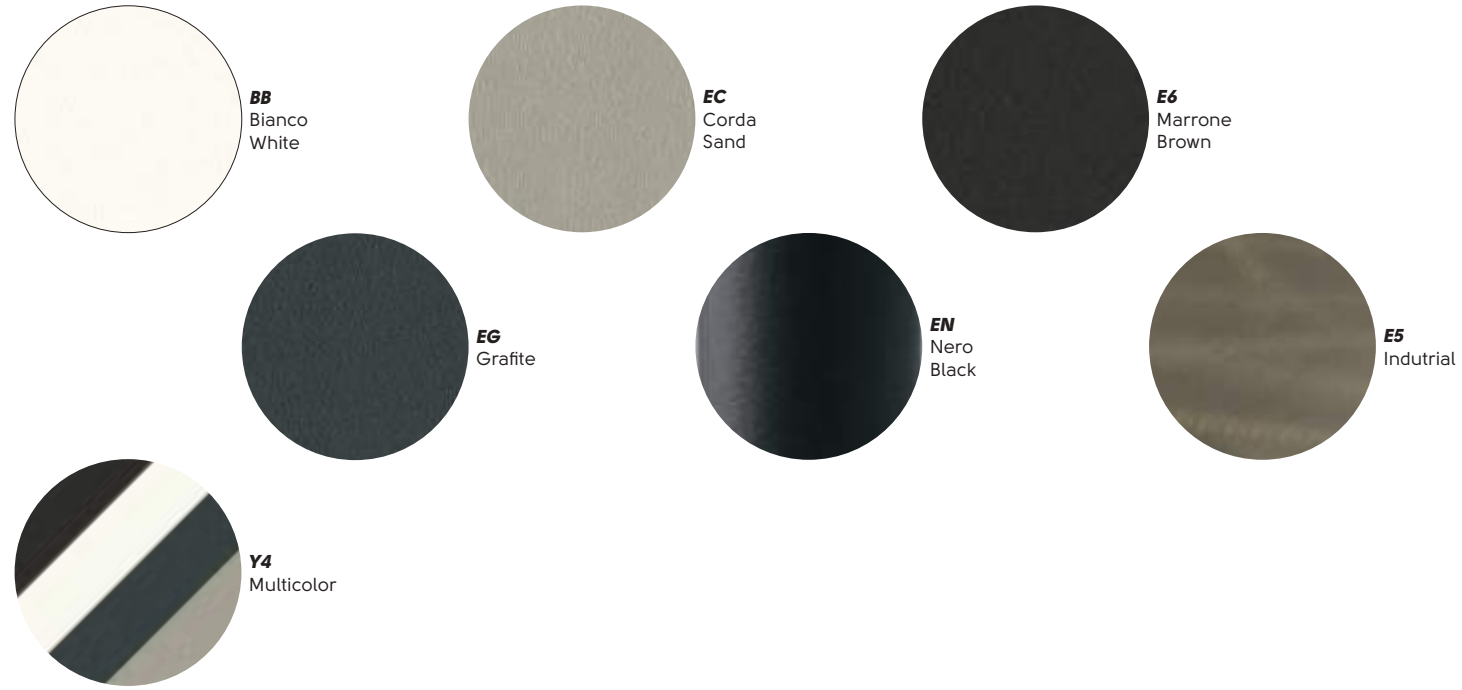

Metalli - Metals

Cat. M1