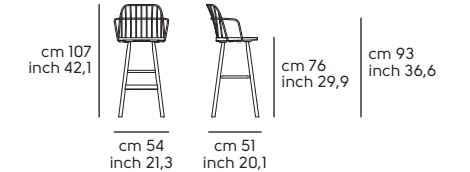

Strike H75 L-P