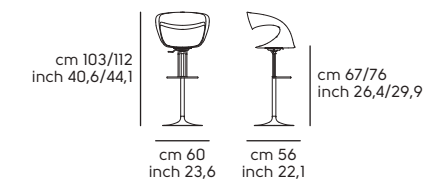

Raff S M _M

Raff S M _T

Raff S L _R

Raff DS

Raff SG TS

Nenè design Paolo Vernier

Art. S1370S0 **Nenè S PP** polipropilene PN4
Tavolo **More**
Art. S1370S0 **Nenè S PP** PN4 polypropylene
More table

Art. S1370S0 **Nené S PP** polipropilene PRR
Art. S1370S0 **Nené S PP** PRR polypropylene