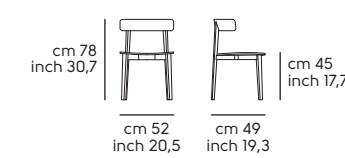

Struttura - Frame

Frassino tinto - Lacquered ash

Cat. LF1 **F02** **F04** **F05** **F06** **F08** **F24** **F26** **F40** **F52**

Sedile - Seat

Frassino tinto - Lacquered ash

Cat. LF1 **F02** **F04** **F05** **F06** **F08** **F24** **F26** **F40** **F52**

Pelle - Leather

Similpelle - Faux leather

Tessuto - Fabric

Vedi campionario per scegliere il colore - Check the swatches for the complete colours

Maya S L