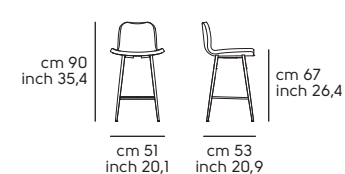

Struttura - frame

Acciaio - Steel

Cat. M1

Cat. M2

Scocca - Shell

Pelle - Leather

Similpelle - Faux leather

Tessuto - Fabric

Vedi campionario per scegliere il colore - Check the swatches for the complete colours

Dalia H65 M TS