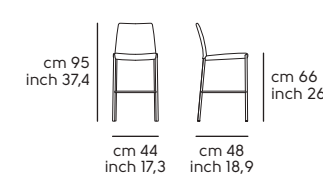

Struttura - frame

Acciaio - Steel

Cat. M1 **BB** **E6** **EC** **EG** **EN**

Seduta e schienale - Seat and backrest

Pelle - Leather

Similpelle - Faux leather

Tessuto - Fabric

Vedi campionario per scegliere il colore - Check the swatches for the complete colours

Struttura, seduta e schienale - Structure, seat and backrest

Pelle - Leather

Similpelle - Faux leather

Tessuto - Fabric

Vedi campionario per scegliere il colore - Check the swatches for the complete colours

Nuvola H65