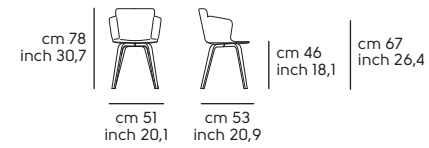

Calla P L TS_C

Calla P L PP_N

Struttura - frame

Acciaio - Steel

- Cat. M1 **BB** **E6** **EC** **EG** **EN**
- Cat. M2 **E0** **E1** **E2** **E3** **E4** **E7** **E8** **E9** **ER** **ET**
- Cat. M3 **CC**
- Cat. M4 **DZ** **DR** **DB**
- Cat. O1 **K6** **KB** **KC** **KG** **KN**
- Cat. O2 **K0** **K1** **K2** **K3** **K4** **K7** **K8** **K9** **KR** **KT**