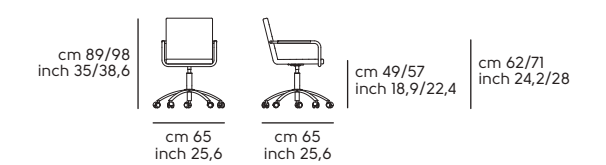

Tessuto - Fabric

Vedi campionario per scegliere il colore - Check the swatches for the complete colours

H5 P M TS-L

H5 P M TS-R

H5 DP TS-L

H5 DP TS-R

Vivo design Walter Hösel

Art. S1580PT **Vivo P M TS** acciaio CC, pelle vintage P2CU
 Art. S1580PT **Vivo P M TS** CC steel, P2CU vintage leather