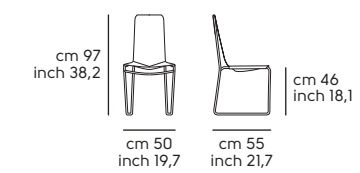

Struttura - frame

Acciaio - Steel

Cat. M1	BB	E6	EC	EG	E5	EN					
Cat. M2	E0	E1	E2	E3	E4	E7	E8	E9	ER	ET	
Cat. M4	DZ	DR	DB								

Sedile e schienale - Seat and backrest

Cuoio - Hide

Cuoio TK - TK hide

Cuoio toscano - Tuscan hide

Vedi campionario per scegliere il colore - Check the swatches for the complete colours

Mia