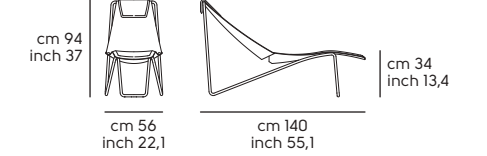

Apelle CL M CU