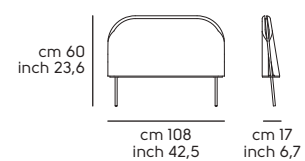

Landscape SK120RB TS