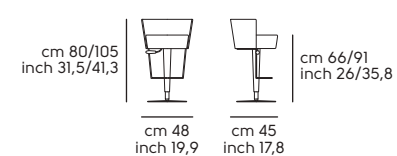

Struttura - frame

Acciaio - Steel

Cat. M3

Sedile - Seat

Pelle - Leather

Similpelle - Faux leather

Tessuto - Fabric

Vedi campionario per scegliere il colore - Check the swatches for the complete colours

Schienale - Backrest

Pelle - Leather

Similpelle - Faux leather

Tessuto - Fabric

Cuoio - Hide

Metacrilato - Methacrylate

Vedi campionario per scegliere il colore - Check the swatches for the complete colours

Bongo