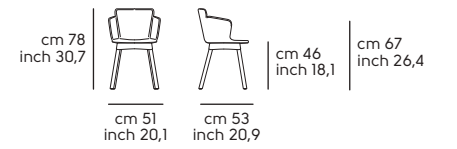

Calla P L TS_C

Calla P L PP_N

Struttura - frame

Acciaio - Steel

- Cat. M1 **BB** **E6** **EC** **EG** **EN**
- Cat. M2 **E0** **E1** **E2** **E3** **E4** **E7** **E8** **E9** **ER** **ET**
- Cat. M3 **CC**
- Cat. M4 **DZ** **DR** **DB**
- Cat. O1 **K6** **KB** **KC** **KG** **KN**
- Cat. O2 **K0** **K1** **K2** **K3** **K4** **K7** **K8** **K9** **KR** **KT**