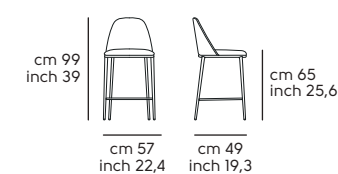

Lea design Paolo Vernier

Art. S1940JT **Lea H75 M TS**
Art. S1940HT **Lea H65 M TS**

Struttura - Frame

Acciaio - Steel

Cat. M1	BB	E6	EC	EG	EN							
Cat. M2	E0	E1	E2	E3	E4	E7	E8	E9	ER	ET		
Cat. M3	CC											
Cat. M4	DZ	DR	DB									

Schienale - Backrest

Impiallacciato tinto - Lacquered veneered wood

Cat. LI1	I02	I04	I05	I06	I08	I26	I40	I52
Cat. LI2	I24							

Pelle - Leather

Similpelle - Faux leather

Tessuto - Fabric

Vedi campionario per scegliere il colore - Check the swatches for the complete colours

Scocca - Shell

Pelle - Leather

Similpelle - Faux leather

Tessuto - Fabric

Vedi campionario per scegliere il colore - Check the swatches for the complete colours

Lea H65

Lea H75