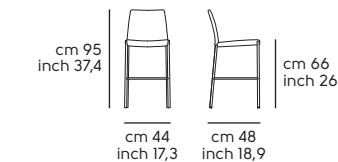

01

02

01
Art. S1390SC **Nuvola SB R_CU** cuoio C0BC
Art. S1390UC **Nuvola SA R_CU** cuoio C0AZ
Art. S1390SC **Nuvola SB R_CU** C0BC hide
Art. S1390UC **Nuvola SA R_CU** C0AZ hide

02
Art. S1390UC **Nuvola SA R_CU** cuoio C0AZ
Art. S1390RC **Nuvola SA M_CU** acciaio EN, cuoio C0AZ
Art. S1390UC **Nuvola SA R_CU** C0AZ hide
Art. S1390RC **Nuvola SA M_CU** EN steel, C0AZ hide

03
Art. S1390PC **Nuvola PB R_CU** cuoio C0VJ
Art. S1390PC **Nuvola PB R_CU** C0VJ hide

03

Struttura - frame

Acciaio - Steel

Cat. M1 **BB** **E6** **EC** **EG** **EN**

Seduta e schienale - Seat and backrest

Pelle - Leather

Similpelle - Faux leather

Tessuto - Fabric

Cuoio - Hide

Vedi campionario per scegliere il colore - Check the swatches for the complete colours

Struttura, seduta e schienale - Structure, seat and backrest

Pelle - Leather

Similpelle - Faux leather

Cuoio - Hide

Vedi campionario per scegliere il colore - Check the swatches for the complete colours

Nuvola SB

Nuvola SA

Nuvola PB

Nuvola H65

Nuvola H75

Nuvola AT

Nuvola AP