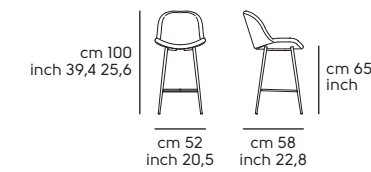

Sonny S H65 M TS