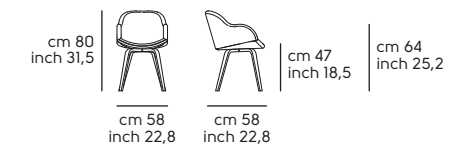

Danny PB L TS