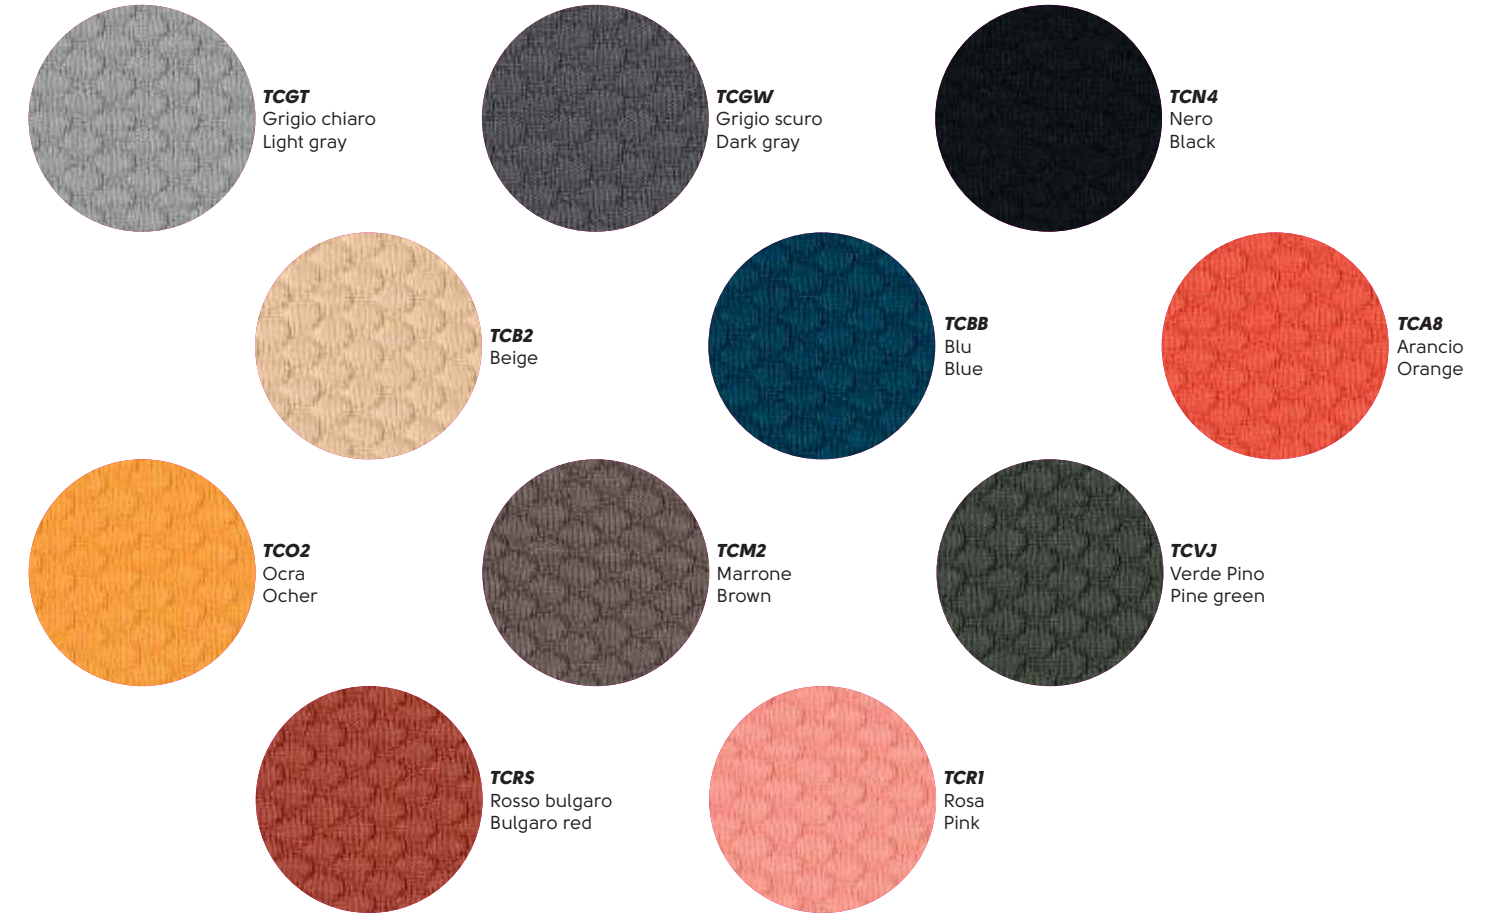

Piedini - Feet

Acciaio - Steel

Tessuto - Fabric

Tessuto visual - Visual fabric

Vedi campionario per scegliere il colore - Check the swatches for the complete colours

Pippi H65

Pippi H75

Finishes

Cuoio - Hide

Cat. CU

Cat. RC

*Colori disponibili anche in RIGENERATO DI CUOIO - Colors available also in REGENERATED HIDE

Cuoio TK - TK Hide

Cat. CK

Cuoio Toscano - Tuscan Hide

Cat. CT

Tessuto Mirage - Mirage Fabric

Cat. TA 

Tessuto Cotton Club - Cotton Club fabric

Cat. TA

Tessuto Carabù - Carabù fabric

Cat. TB

Tessuto Fenix Wool - Fenix Wool Fabric

Cat. TB 

Tessuto Visual - Visual fabric

Cat. TB 

Tessuto Bubble - Bubble Fabric

Cat. TC 

Tessuto Hot - Hot fabric

Cat. TC 

Velluto Superb - Superb Velvet

Cat. TC 