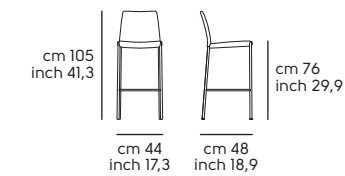

Nuvola CU design Midj R&D

Art. S1390JC **Nuvola H75 R_CU**
Art. S1390HC **Nuvola H65 R_CU**

Struttura - frame

Acciaio - Steel

Cat. M1 **BB** **E6** **EC** **EG** **EN**

Seduta e schienale - Seat and backrest

Cuoio - Hide

Vedi campionario per scegliere il colore - Check the swatches for the complete colours

Struttura, seduta e schienale - Structure, seat and backrest

Cuoio - Hide

Vedi campionario per scegliere il colore - Check the swatches for the complete colours

Nuvola H65

Nuvola H75

Nuvola TS design Midj R&D

Struttura - frame

Acciaio - Steel

Cat. M1 **BB** **E6** **EC** **EG** **EN**

Seduta e schienale - Seat and backrest

Pelle - Leather

Similpelle - Faux leather

Tessuto - Fabric

Vedi campionario per scegliere il colore - Check the swatches for the complete colours

Struttura, seduta e schienale - Structure, seat and backrest

Pelle - Leather

Similpelle - Faux leather

Tessuto - Fabric

Vedi campionario per scegliere il colore - Check the swatches for the complete colours

Nuvola H65

Nuvola H75