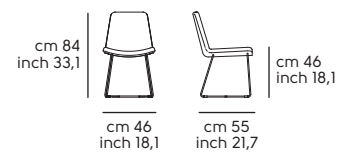

Cover S M TS_T