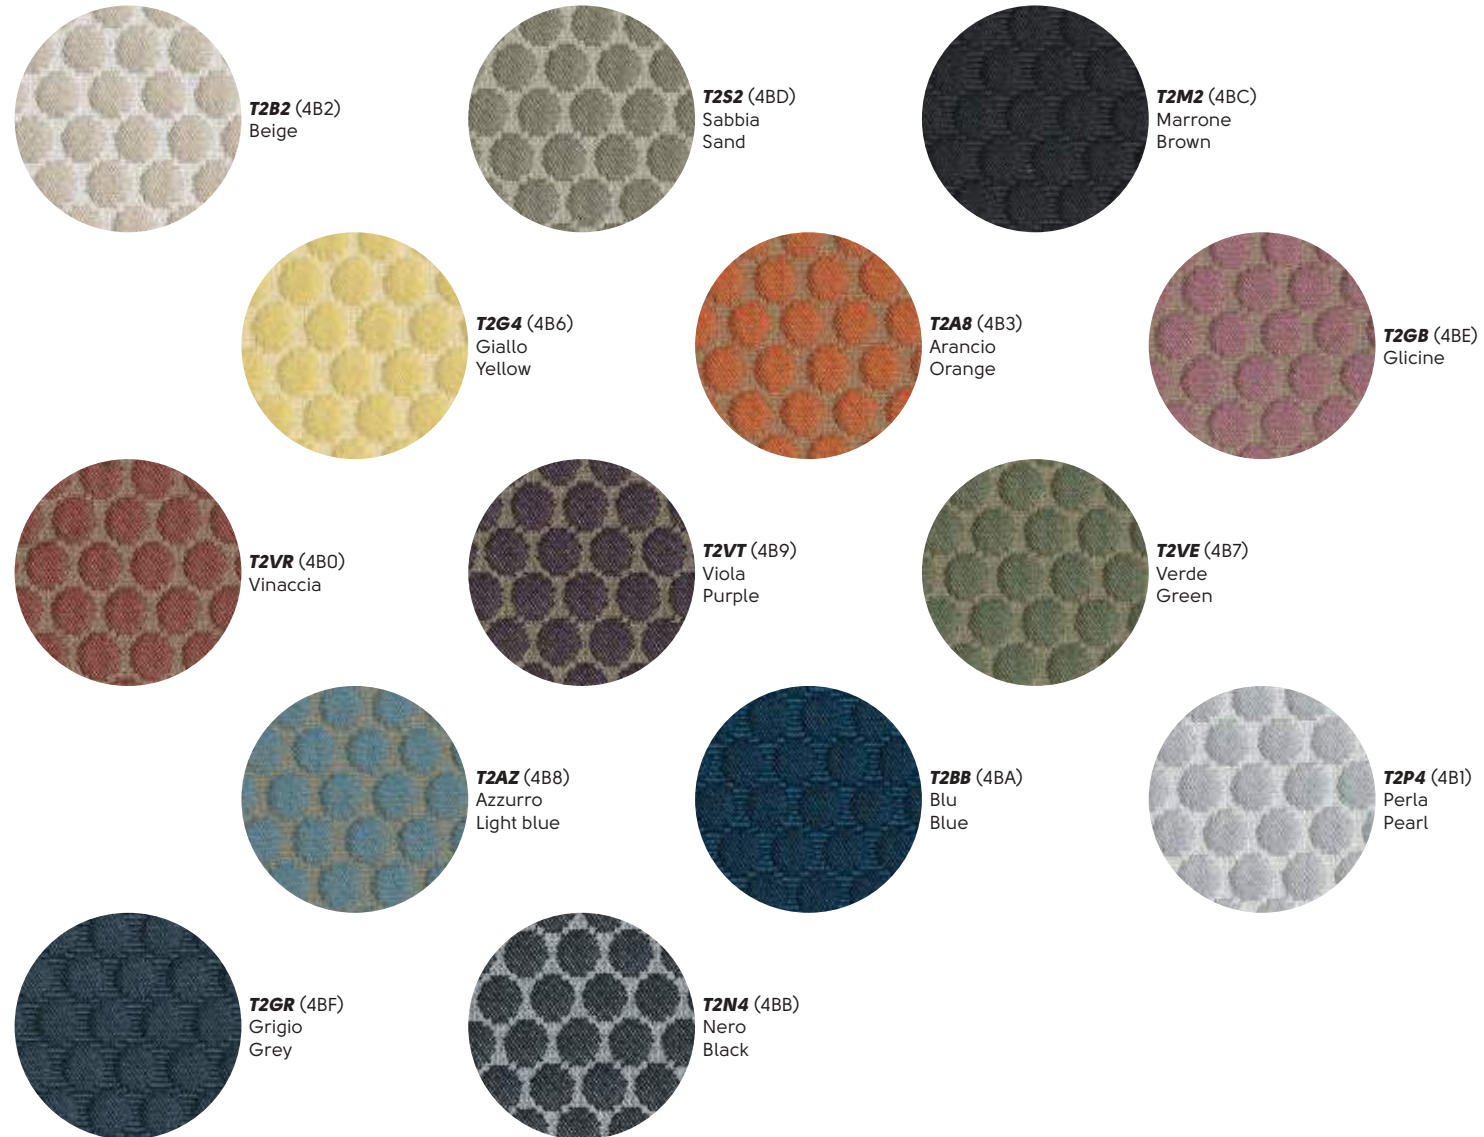

Tessuto Bubble - Bubble Fabric

Cat. TC