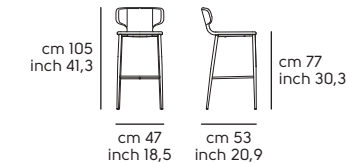

Wrap H75 M TS