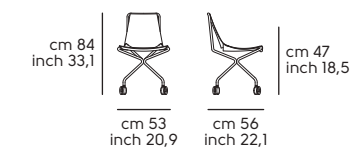

Apelle DS CU