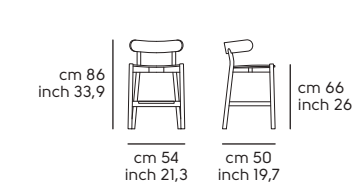

Cuoio - Hide

Cuoio toscano - Tuscan hide

Pelle - Leather

Similpelle - Faux leather

Tessuto - Fabric

Vedi campionario per scegliere il colore - Check the swatches for the complete colours

Montera H65 L

Montera H75 L