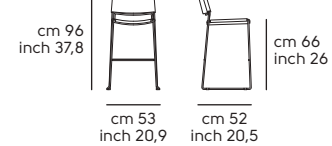

Tipologia - Type

Struttura - frame

Acciaio - Steel

Cat. M1	BB	E6	EC	EG	E5	EN				
Cat. M2	E0	E1	E2	E3	E4	E7	E8	E9	ER	ET
Cat. M4	DZ	DR	DB							
Cat. O1	K6	KB	KC	KG	KN					
Cat. O2	K0	K1	K2	K3	K4	K7	K8	K9	KR	KT

Sedile e schienale - Seat and backrest

Acciaio - Steel

Cat. M1	BB	E6	EC	EG	E5	EN				
Cat. M2	E0	E1	E2	E3	E4	E7	E8	E9	ER	ET
Cat. O1	K6	KB	KC	KG	KN					
Cat. O2	K0	K1	K2	K3	K4	K7	K8	K9	KR	KT

Pelle - Leather

Similpelle - Faux leather

Tessuto - Fabric

Cuoio - Hide

Cuoio toscano - Tuscan hide

Vedi campionario per scegliere il colore - Check the swatches for the complete colours

Slim S

Slim H65

Slim H75

Impilabilità - Stackability

Slim S: 8 pz

Art. S1731S0 **Slim S M** acciaio BB, E4
Tavolo **Break**

Art. S1731S0 **Slim S M** BB, E4 steel
Break table