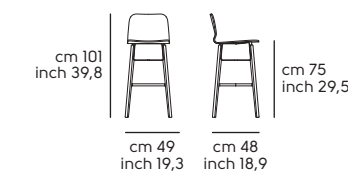

Maya design Balutto associati

Struttura - Frame

Frassino tinto - Lacquered ash

Cat. LF1 **F02** **F04** **F05** **F06** **F08** **F24** **F26** **F40** **F52**

Sedile - Seat

Frassino tinto - Lacquered ash

Cat. LF1 **F02** **F04** **F05** **F06** **F08** **F24** **F26** **F40** **F52**

Pelle - Leather

Similpelle - Faux leather

Tessuto - Fabric

Vedi campionario per scegliere il colore - Check the swatches for the complete colours

Maya H65 L

Maya H75 L

Liù design Archirivolto

Art. S1280HL **Liù H65 M LG**
Art. S1285JL **Liù H75 ML LG**

Struttura - frame

Acciaio - Steel

Cat. M1 **BB** **E6** **EC** **EG** **EN**

Cat. M2 **E0** **E1** **E2** **E3** **E4** **E7** **E8** **E9** **ER** **ET**

Cat. M3 **CC**

Cat. M4 **DZ** **DR** **DB**

Frassino tinto - Lacquered ash

Cat. LF1 **F02** **F04** **F05** **F06** **F08** **F24** **F26** **F40** **F52**

Scocca - Shell

Impiallacciato tinto - Lacquered veneered wood

Cat. LI1 **I02** **I04** **I05** **I06** **I08** **I26** **I40** **I52**

Cat. LI2 **I24**

Pelle - Leather

Similpelle - Faux leather

Tessuto - Fabric

Vedi campionario per scegliere il colore - Check the swatches for the complete colours

Liù H65 M

Liù H75 M

Liù H65 ML

Liù H75 ML