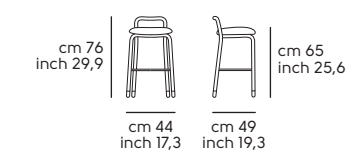

Pippi AP acciaio EN, tessuto tessuto visual TCA8
Pippi AP EN steel, visual TCA8 fabric

Pippi P
Pippi AP
Pippi H65
Pippi S

Piedini - Feet

Acciaio - Steel

Tessuto - Fabric

Tessuto visual - Visual fabric

Vedi campionario per scegliere il colore - Check the swatches for the complete colours

Pippi S

Pippi P

Pippi AP

Pippi H65

Pippi H75