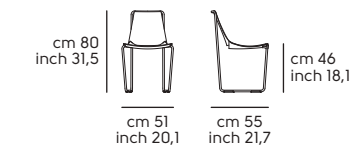

Sedile e schienale - Seat and backrest

Cuoio - Hide

Cuoio toscano - Tuscan hide

Pelle - Leather

Similpelle - Faux leather

Tessuto - Fabric

Vedi campionario per scegliere il colore - Check the swatches for the complete colours

Apelle S M CU