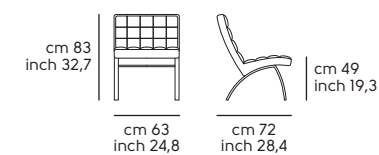

Marsiglia AT M TS