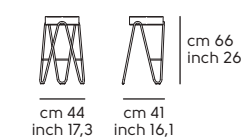

Vedi campionario per scegliere il colore - Check the swatches for the complete colours

Apelle JUMP H45 M CU

Apelle JUMP H65 M CU

Apelle JUMP H75 M CU

Joe design Midj R&D

ART. S1210JS **Joe H75 M TS/L** acciaio EN, pelle cliente, legno I52
 ART. S1210JS **Joe H75 M TS/L** EN steel, c.o.l., I52 wood