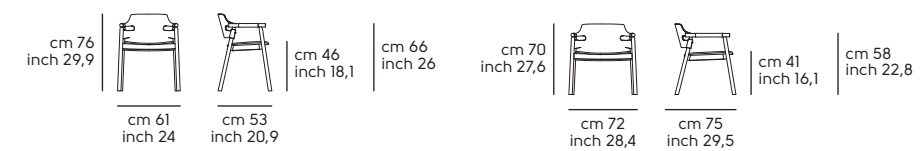

Sedile e schienale - Seat and backrest

Cuoio TK - TK hide

Cuoio toscano - Tuscan hide

Vedi campionario per scegliere il colore - Check the swatches for the complete colours

Suite P L CU

Suite AP L CU

Strike design Ateliernanni