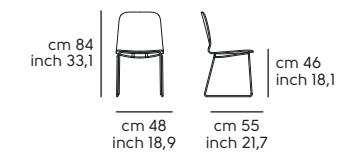

Tipologia basi - Bases type

Tipologia seduta - Seat type

Struttura - frame

Acciaio - Steel

Frassino tinto - Lacquered ash

Scocca - Shell

Restylon

Impiallacciato tinto - Lacquered veneered wood

Pelle - Leather

Similpelle - Faux leather
Tessuto - Fabric

Vedi campionario per scegliere il colore - Check the swatches for the complete colours

Liù S M

Liù S M_T

Liù S ML

Liù P M

Liù DS

Liù DP

Liù AT M LG_M

Liù AT ML LG

Liù H65 M

Liù H75 M

Liù H65 ML

Liù H75 ML