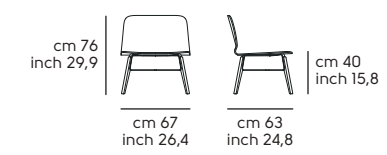

Tipologia basi - Bases type

Tipologia seduta - Seat type

Struttura - frame

Acciaio - Steel

Frassino tinto - Lacquered ash

Scocca - Shell

Restylon

Impiallacciato tinto - Lacquered veneered wood

Pelle - Leather

Similpelle - Faux leather
Tessuto - Fabric

Vedi campionario per scegliere il colore - Check the swatches for the complete colours

Liù S M

Liù S M_T

Liù S ML

Liù P M

Liù DS

Liù DP

Liù AT M LG_M

Liù AT ML LG

Liù H65 M

Liù H75 M

Liù H65 ML

Liù H75 ML