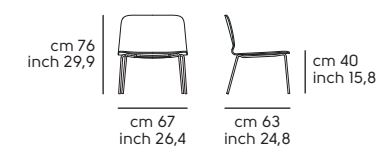

Liù AT M LG_M