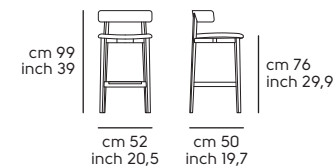

Maya design Balutto associati

Struttura - Frame

Frassino tinto - Lacquered ash

Cat. LF1 **F02** **F04** **F05** **F06** **F08** **F24** **F26** **F40** **F52**

Sedile - Seat

Frassino tinto - Lacquered ash

Cat. LF1 **F02** **F04** **F05** **F06** **F08** **F24** **F26** **F40** **F52**

Pelle - Leather

Similpelle - Faux leather

Tessuto - Fabric

Vedi campionario per scegliere il colore - Check the swatches for the complete colours

Maya H65 L

Maya H75 L

Liù design Archirivolto

Art. S1280HL **Liù H65 M LG**
Art. S1285JL **Liù H75 ML LG**

Struttura - frame

Acciaio - Steel

Cat. M1 **BB** **E6** **EC** **EG** **EN**

Cat. M2 **E0** **E1** **E2** **E3** **E4** **E7** **E8** **E9** **ER** **ET**

Cat. M3 **CC**

Cat. M4 **DZ** **DR** **DB**

Frassino tinto - Lacquered ash

Cat. LF1 **F02** **F04** **F05** **F06** **F08** **F24** **F26** **F40** **F52**

Scocca - Shell

Impiallacciato tinto - Lacquered veneered wood

Cat. LI1 **I02** **I04** **I05** **I06** **I08** **I26** **I40** **I52**

Cat. LI2 **I24**

Pelle - Leather

Similpelle - Faux leather

Tessuto - Fabric

Vedi campionario per scegliere il colore - Check the swatches for the complete colours

Liù H65 M

Liù H75 M

Liù H65 ML

Liù H75 ML