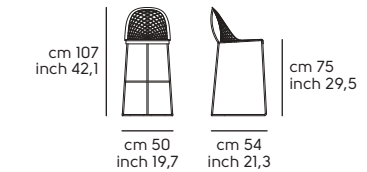

Sedile e schienale - Seat and backrest

Cuoio TK - TK hide

Cuoio toscano - Tuscan hide

Vedi campionario per scegliere il colore - Check the swatches for the complete colours

Guapa H65 M CU

Guapa H75 M CU

Sonny design Midj R&D