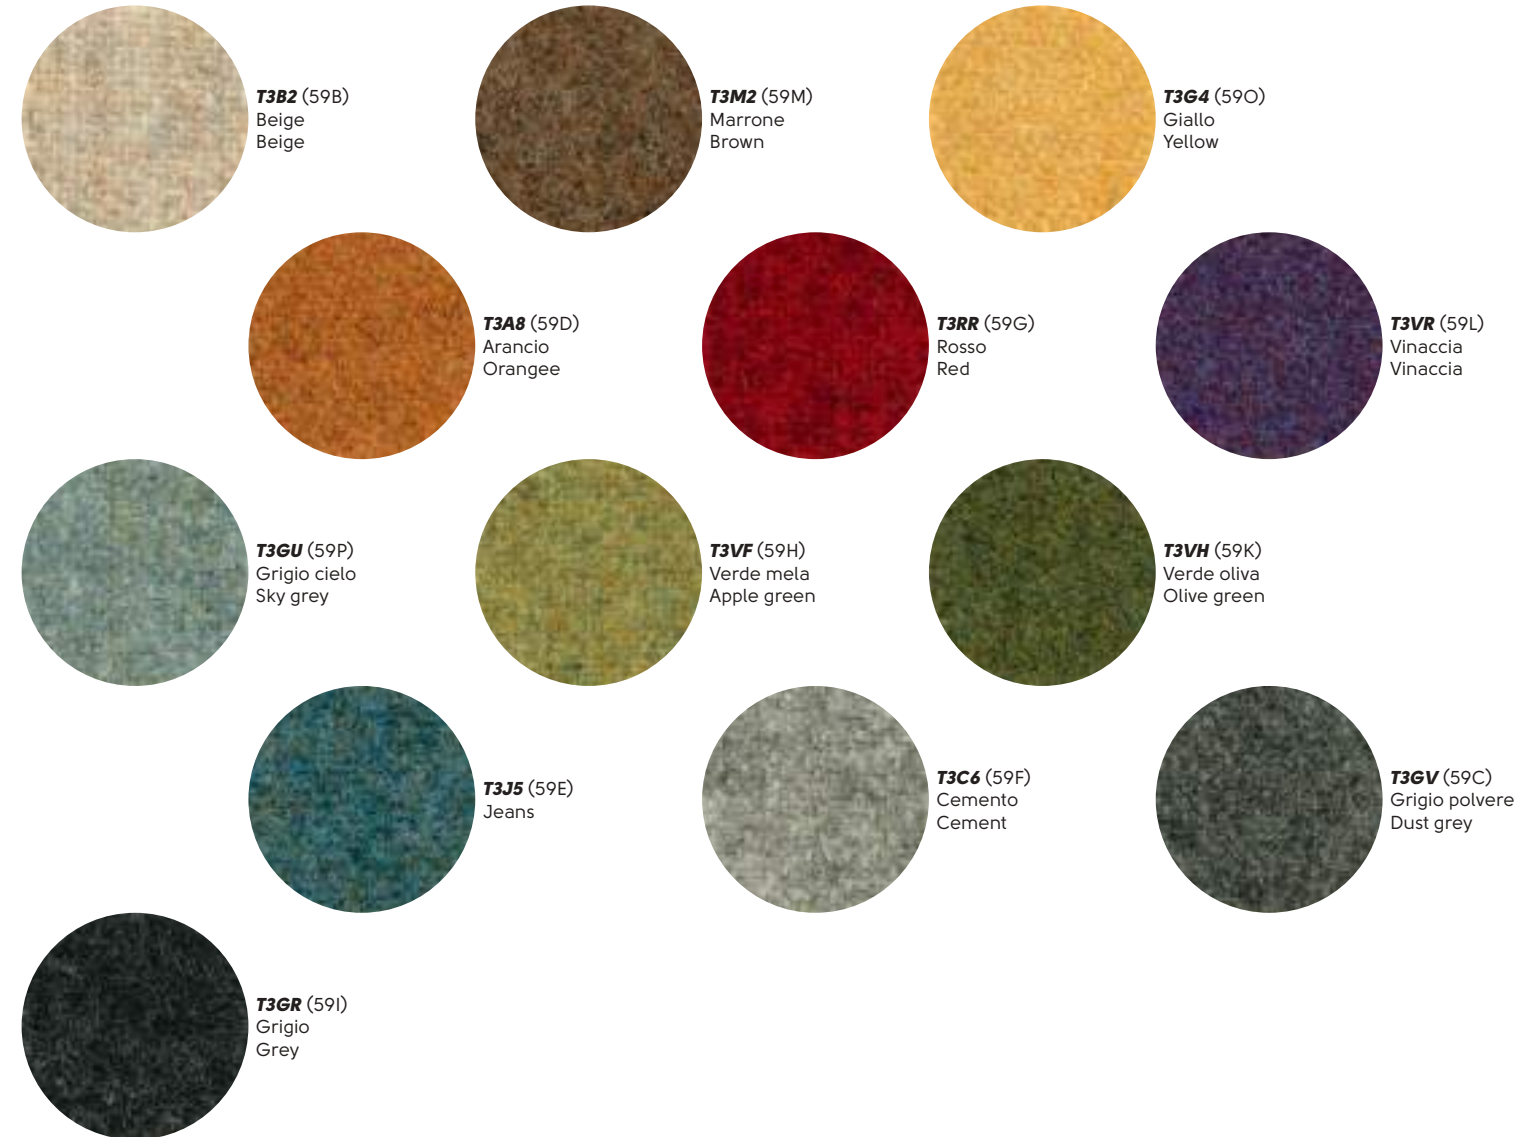

Piedini - Feet

Acciaio - Steel

Tessuto - Fabric

Tessuto visual - Visual fabric

Vedi campionario per scegliere il colore - Check the swatches for the complete colours

Pippi H65

Pippi H75

Finishes

Tessuto Mirage - Mirage Fabric

Cat. TA 

Tessuto Cotton Club - Cotton Club fabric

Cat. TA

Tessuto Carabù - Carabù fabric

Cat. TB

Tessuto Fenix Wool - Fenix Wool Fabric

Cat. TB 