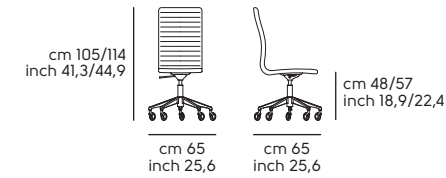

01

01
Art. S1180S0 **Star S M TS**
acciaio BB, tessuto mirage TIG4
Art. S1180S0 **Star S M TS**
BB steel, TIG4 mirage fabric

02
Art. S1180EA **Star DPA TS**
Art. S1180DA **Star DSA TS**
Art. S1180EB **Star DPB TS**
Art. S1180DB **Star DSB TS**

Struttura - frame

Acciaio - Steel

Cat. M1 **BB** **E6** **EC** **EG** **EN**

Cat. M2 **E0** **E1** **E2** **E3** **E4** **E7** **E8** **E9** **ER** **ET**

Cat. M3 **CC**

Scocca - Shell

Pelle - Leather

Similpelle - Faux leather

Tessuto - Fabric

Vedi campionario per scegliere il colore - Check the swatches for the complete colours

Star S M TS

Star DSB TS

02

Star DSA TS

Star DPB TS

Star DPA TS