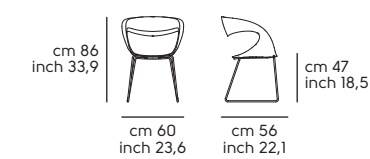

Raff S M _M

Raff S M _T

Raff S L _R

Raff DS

Raff SG TS

Nenè design Paolo Vernier

Art. S1370S0 **Nenè S PP** polipropilene PN4
Tavolo **More**
Art. S1370S0 **Nenè S PP** PN4 polypropylene
More table

Art. S1370S0 **Nené S PP** polipropilene PRR
Art. S1370S0 **Nené S PP** PRR polypropylene