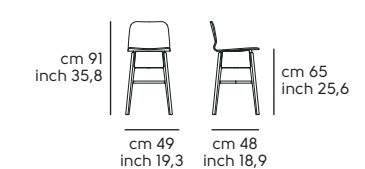

Maya design Balutto associati

Struttura - Frame

Frassino tinto - Lacquered ash

Cat. LF1 **F02** **F04** **F05** **F06** **F08** **F24** **F26** **F40** **F52**

Sedile - Seat

Frassino tinto - Lacquered ash

Cat. LF1 **F02** **F04** **F05** **F06** **F08** **F24** **F26** **F40** **F52**

Pelle - Leather

Similpelle - Faux leather

Tessuto - Fabric

Vedi campionario per scegliere il colore - Check the swatches for the complete colours

Maya H65 L

Maya H75 L

Liù design Archirivolto

Art. S1280HL **Liù H65 M LG**
Art. S1285JL **Liù H75 ML LG**

Struttura - frame

Acciaio - Steel

Cat. M1 **BB** **E6** **EC** **EG** **EN**

Cat. M2 **E0** **E1** **E2** **E3** **E4** **E7** **E8** **E9** **ER** **ET**

Cat. M3 **CC**

Cat. M4 **DZ** **DR** **DB**

Frassino tinto - Lacquered ash

Cat. LF1 **F02** **F04** **F05** **F06** **F08** **F24** **F26** **F40** **F52**

Scocca - Shell

Impiallacciato tinto - Lacquered veneered wood

Cat. LI1 **I02** **I04** **I05** **I06** **I08** **I26** **I40** **I52**

Cat. LI2 **I24**

Pelle - Leather

Similpelle - Faux leather

Tessuto - Fabric

Vedi campionario per scegliere il colore - Check the swatches for the complete colours

Liù H65 M

Liù H75 M

Liù H65 ML

Liù H75 ML