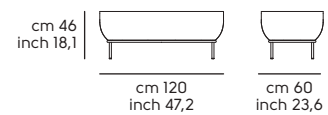

Landscape S120CC TS