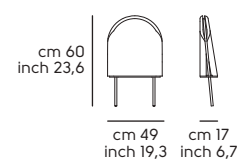

Landscape SK60RB TS