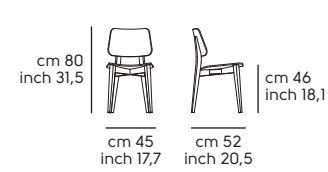

Struttura - frame

Acciaio - Steel

Frassino tinto - Lacquered ash

Sedile e schienale - Seat and backrest

Impiallacciato tinto - Lacquered veneered wood

Cat. LI2 I24

Cuoio - Hide

Cuoio toscano - Tuscan hide

Pelle - Leather

Similpelle - Faux leather

Tessuto - Fabric

Vedi campionario per scegliere il colore - Check the swatches for the complete colours

Joe S M

Joe S L

Joe H65 M

Joe H75 M

02

01

- Art. S1210SQ **Joe S M CU**
- Art. S1210SD **Joe S M TS LG**
- Art. S1210SQ **Joe S M CU**
- Art. S1215SR **Joe S L TS**
- Art. S1210HR **Joe H65 M TS**
- Art. S1210HQ **Joe H65 M CU**

02

- Art. S1215S0 **Joe S L LG**