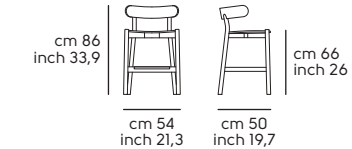

Montera H65 L