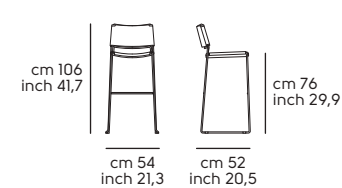

Pelle - Leather

Similpelle - Faux leather

Tessuto - Fabric

Vedi campionario per scegliere il colore - Check the swatches for the complete colours

Slim H65

Slim H75

Montera design Ateliernanni

Art. S1720HT **Montera H65 L TS**