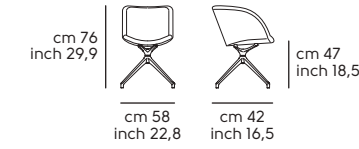

Sonny P MX TS