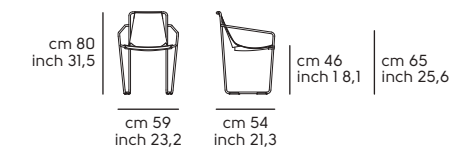

Apelle P M CU