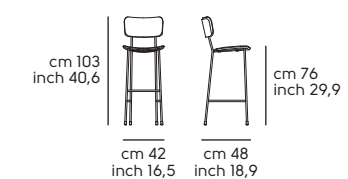

Master H75 M