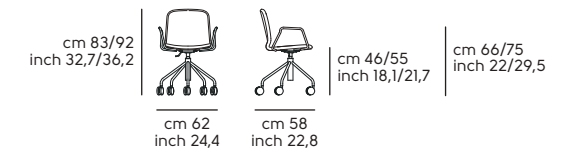

Tipologia basi - Bases type

Tipologia seduta - Seat type

Struttura - frame

Acciaio - Steel

Frassino tinto - Lacquered ash

Scocca - Shell

Restylon

Impiallacciato tinto - Lacquered veneered wood

Pelle - Leather

Similpelle - Faux leather
Tessuto - Fabric

Vedi campionario per scegliere il colore - Check the swatches for the complete colours

Liù S M

Liù S M_T

Liù S ML

Liù P M

Liù DS

Liù DP

Liù AT M LG_M

Liù AT ML LG

Liù H65 M

Liù H75 M

Liù H65 ML

Liù H75 ML