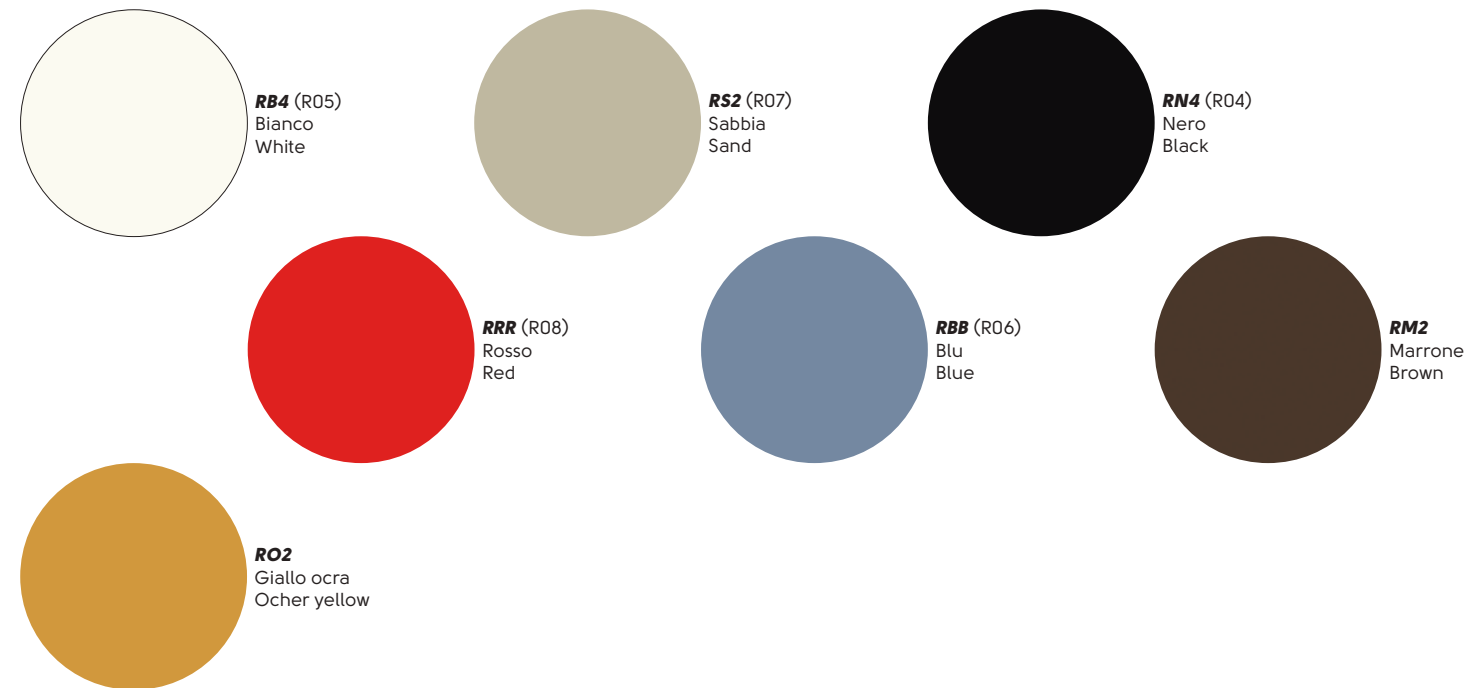

Plastiche - Plastics

Polipropilene - Polypropylene

Cat. PPI

Baydur

Cat. PB1

Cat. PB2

Restylon

Cat. PRI