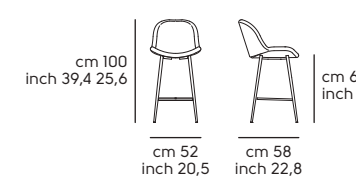

Sonny S H65 M TS