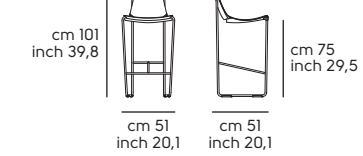

Apelle H75 M CU