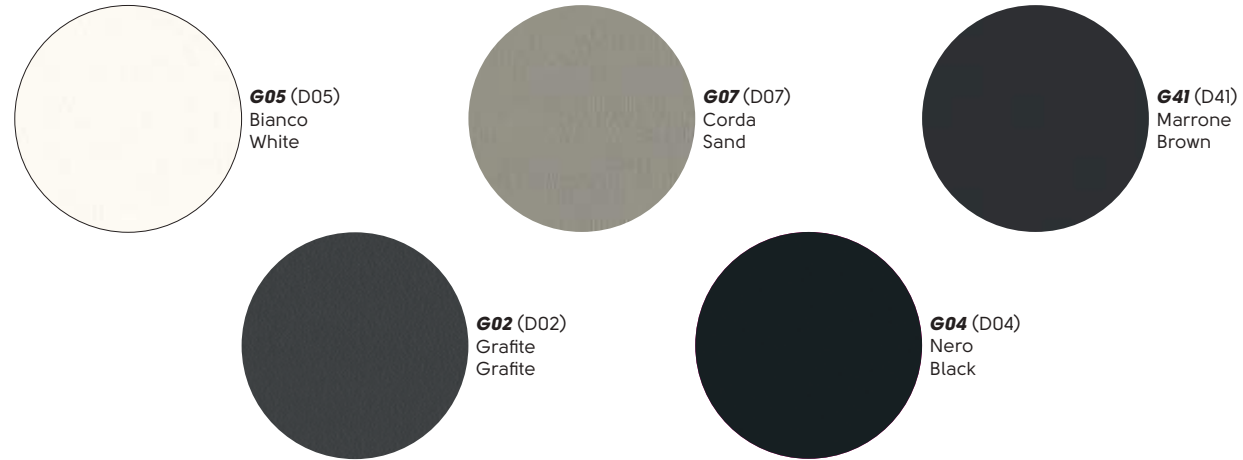

Legni - Wood

MDF laccato - Lacquered MDF

Cat. LMI

Frassino tinto - Lacquered ash