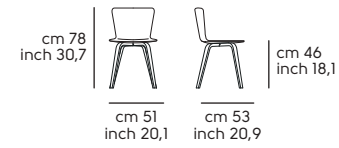

Calla S L PP_N