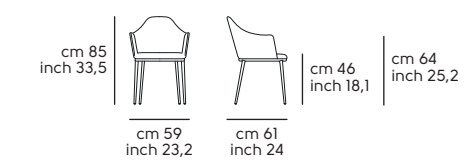

Art. S1940SL **Lea S M TS/L** acciaio DB, pelle POFU, legno I24
Tavolo **Clessidra**
Art. S1940SL **Lea S M TS/L** DB steel, POFU leather, I24 veneered wood
Clessidra table

Struttura - Frame

Acciaio - Steel

1. Cat. M1 **BB** **E6** **EC** **EG** **EN**
2. Cat. M2 **E0** **E1** **E2** **E3** **E4** **E7** **E8** **E9** **ER** **ET**
3. Cat. M3 **CC**
4. Cat. M4 **DZ** **DR** **DB**

Schienale - Backrest

Impiallacciato tinto - Lacquered veneered wood

1. Cat. LI1 **I02** **I04** **I05** **I06** **I08** **I26** **I40** **I52**
2. Cat. LI2 **I24**

Pelle - Leather

Similpelle - Faux leather

Tessuto - Fabric

Vedi campionario per scegliere il colore - Check the swatches for the complete colours

Scocca - Shell

Pelle - Leather

Similpelle - Faux leather

Tessuto - Fabric

Vedi campionario per scegliere il colore - Check the swatches for the complete colours

Lea S

Lea P

Lea H65

Lea H75