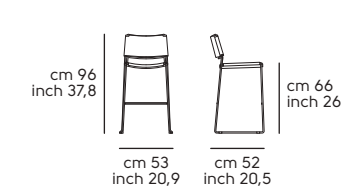

Pelle - Leather

Similpelle - Faux leather

Tessuto - Fabric

Vedi campionario per scegliere il colore - Check the swatches for the complete colours

Slim H65

Slim H75

Montera design Ateliernanni

Art. S1720HT **Montera H65 L TS**