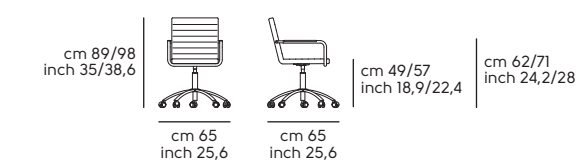

Tessuto - Fabric

Vedi campionario per scegliere il colore - Check the swatches for the complete colours

H5 P M TS-L

H5 P M TS-R

H5 DP TS-L

H5 DP TS-R

Vivo design Walter Hösel

Art. S1580PT **Vivo P M TS** acciaio CC, pelle vintage P2CU
 Art. S1580PT **Vivo P M TS** CC steel, P2CU vintage leather