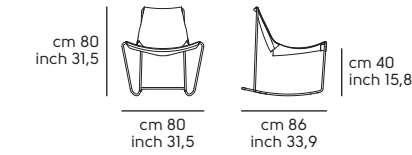

Apelle DNB M CU