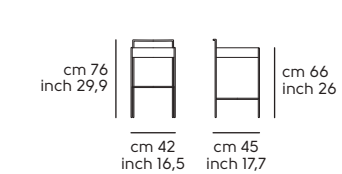

Struttura - frame

Acciaio - Steel

Cat. M3

Scocca - Shell

Pelle - Leather

Similpelle - Faux leather

Tessuto - Fabric

Cuoio - Hide

Vedi campionario per scegliere il colore - Check the swatches for the complete colours

Mark H65