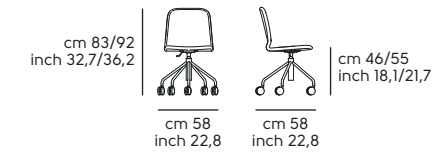

Tipologia basi - Bases type

Tipologia seduta - Seat type

Struttura - frame

Acciaio - Steel

Frassino tinto - Lacquered ash

Scocca - Shell

Restylon

Impiallacciato tinto - Lacquered veneered wood

Pelle - Leather

Similpelle - Faux leather
Tessuto - Fabric

Vedi campionario per scegliere il colore - Check the swatches for the complete colours

Liù S M

Liù S M_T

Liù S ML

Liù P M

Liù DS

Liù DP

Liù AT M LG_M

Liù AT ML LG

Liù H65 M

Liù H75 M

Liù H65 ML

Liù H75 ML