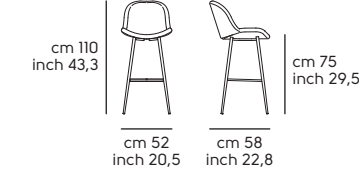

Sonny S H75 M TS