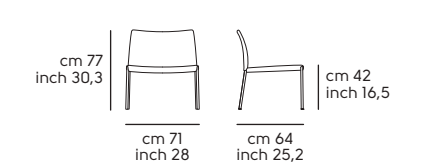

Nuvola PB

Nuvola H65

Nuvola H75

Nuvola AT

Nuvola AP

Soffio design Area 44

Art. S1510ST **Soffio S R TS** tessuto fenix wool T3C6
Tavolo **Armando**
Art. S1510ST **Soffio S R TS** fenix wool T3C6
Armando table