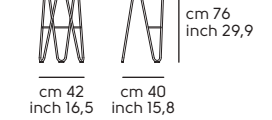

Apelle JUMP H75 M CU

Art. S1000L0 **Apelle CL M CU**
 Art. T1000CTR **Apelle Trio_CUOIO**
 Art. S1000H1 **Apelle Jump H65 M CU**
 Art. S100031 **Apelle Jump H75 M CU**

Guapa design sempre #poli

Art. S1150S0 **Guapa S M CU** acciaio EN, cuoio TK C2AZ
Tavolo **Infinity**
Art. S1150S0 **Guapa S M CU** EN steel, C2AZ TK hide
Infinity table