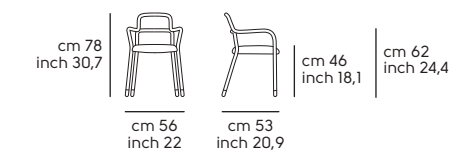

Pippi AP acciaio EN, tessuto tessuto visual TCA8
Pippi AP EN steel, visual TCA8 fabric

Pippi P
Pippi AP
Pippi H65
Pippi S

Piedini - Feet

Acciaio - Steel

Tessuto - Fabric

Tessuto visual - Visual fabric

Vedi campionario per scegliere il colore - Check the swatches for the complete colours

Pippi S

Pippi P

Pippi AP

Pippi H65

Pippi H75