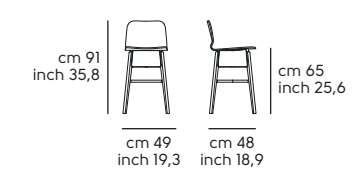

Tipologia basi - Bases type

Tipologia seduta - Seat type

Struttura - frame

Acciaio - Steel

Frassino tinto - Lacquered ash

Scocca - Shell

Restylon

Impiallacciato tinto - Lacquered veneered wood

Pelle - Leather

Similpelle - Faux leather
Tessuto - Fabric

Vedi campionario per scegliere il colore - Check the swatches for the complete colours

Liù S M

Liù S M_T

Liù S ML

Liù P M

Liù DS

Liù DP

Liù AT M LG_M

Liù AT ML LG

Liù H65 M

Liù H75 M

Liù H65 ML

Liù H75 ML