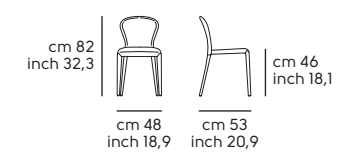

Struttura, seduta e schienale - Structure, seat and backrest

Tessuto - Fabric

Pelle - Leather

Similpelle - Faux leather

Vedi campionario per scegliere il colore - Check the swatches for the complete colours

Soffio S R_TS