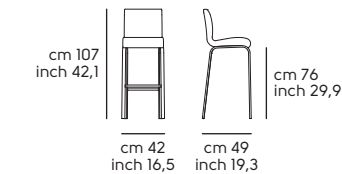

Pelle - Leather

Similpelle - Faux leather

Tessuto - Fabric

Vedi campionario per scegliere il colore - Check the swatches for the complete colours

Stone H65

Stone H75

Stone SG

John design Paolo Vernier