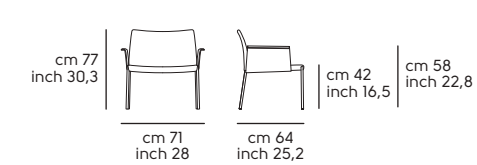

Nuvola PB

Nuvola H65

Nuvola H75

Nuvola AT

Nuvola AP

Soffio design Area 44

Art. S1510ST **Soffio S R TS** tessuto fenix wool T3C6
Tavolo **Armando**
Art. S1510ST **Soffio S R TS** fenix wool T3C6
Armando table