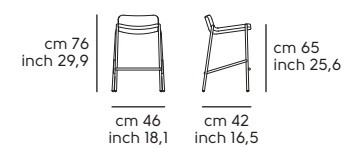

Trampoliere IN H65 M TS