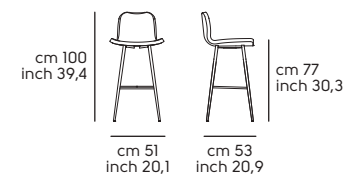

Pelle - Leather

Similpelle - Faux leather

Tessuto - Fabric

Vedi campionario per scegliere il colore - Check the swatches for the complete colours

Dalia H65 M TS

Dalia H75 M TS

Mark design Paolo Vernier

Art. S1300ZC **Mark SG CU**
Art. S1300HC **Mark H65 CU**