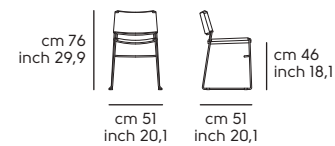

Tipologia - Type

Struttura - frame

Acciaio - Steel

Cat. M1	BB	E6	EC	EG	E5	EN				
Cat. M2	E0	E1	E2	E3	E4	E7	E8	E9	ER	ET
Cat. M4	DZ	DR	DB							
Cat. O1	K6	KB	KC	KG	KN					
Cat. O2	K0	K1	K2	K3	K4	K7	K8	K9	KR	KT

Sedile e schienale - Seat and backrest

Acciaio - Steel

Cat. M1	BB	E6	EC	EG	E5	EN				
Cat. M2	E0	E1	E2	E3	E4	E7	E8	E9	ER	ET
Cat. O1	K6	KB	KC	KG	KN					
Cat. O2	K0	K1	K2	K3	K4	K7	K8	K9	KR	KT

Pelle - Leather

Similpelle - Faux leather

Tessuto - Fabric

Cuoio - Hide

Cuoio toscano - Tuscan hide

Vedi campionario per scegliere il colore - Check the swatches for the complete colours

Slim S

Slim H65

Slim H75

Impilabilità - Stackability

Slim S: 8 pz

Art. S1731S0 **Slim S M** acciaio BB, E4
Tavolo **Break**

Art. S1731S0 **Slim S M** BB, E4 steel
Break table