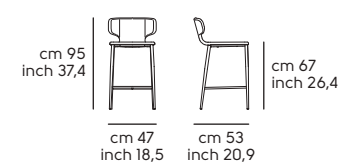

Struttura - frame

Acciaio - Steel

Cat. M1 BB E6 EC EG EN

Cat. M2 E0 E1 E2 E3 E4 E7 E8 E9 ER ET

Scocca - Shell

Pelle - Leather

Similpelle - Faux leather

Tessuto - Fabric

Vedi campionario per scegliere il colore - Check the swatches for the complete colours

Wrap H65 M TS