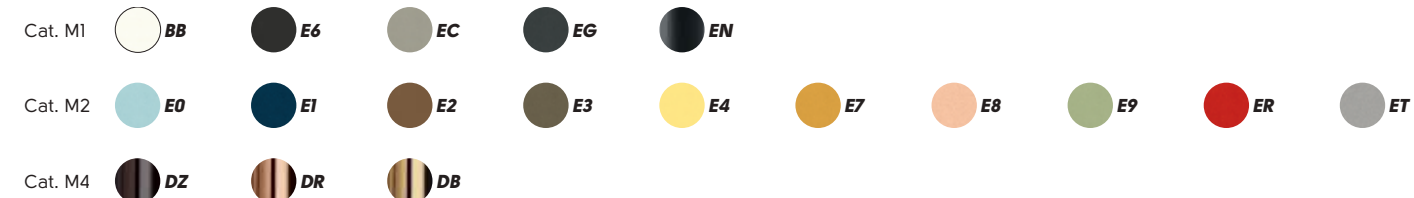

Struttura - frame

Acciaio - Steel

Sedile e schienale - Seat and backrest

Cuoio - Hide

Cuoio toscano - Tuscan hide

Pelle - Leather

Similpelle - Faux leather

Tessuto - Fabric

Vedi campionario per scegliere il colore - Check the swatches for the complete colours

Apelle JUMP H45 M CU

Apelle JUMP H65 M CU

Apelle JUMP H75 M CU