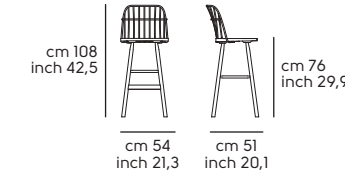

Strike H75 L-S