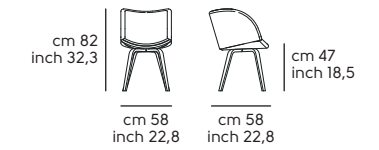

01

01, 02
Art. S1080PY **Danny P L TS**
pelle fiore POVM, legno I04
Art. S1080PY **Danny P L TS**
POVM fiore leather, I04 wood

02

Struttura e schienale - Frame and backrest

Impiallacciato tinto - Lacquered veneered wood

Cat. LI1 102 104 105 106 108 126 140 152

Cat. LI2 124

Struttura e schienale - Frame and backrest

Pelle - Leather

Similpelle - Faux leather

Tessuto - Fabric

Vedi campionario per scegliere il colore - Check the swatches for the complete colours

Danny S L TS

Danny PB L TS

Danny P L TS