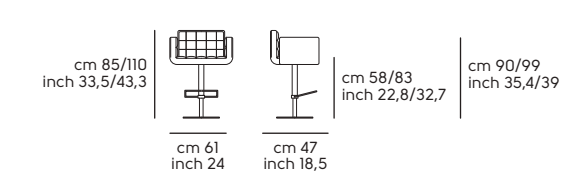

Struttura - frame

Acciaio - Steel

Cat. M3

Scocca - Shell

Pelle - Leather

Similpelle - Faux leather

Tessuto - Fabric

Vedi campionario per scegliere il colore - Check the swatches for the complete colours

Marsiglia SG TS