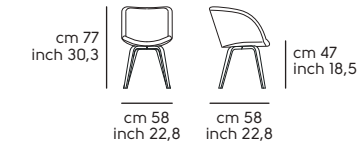

Sonny P L TS_N