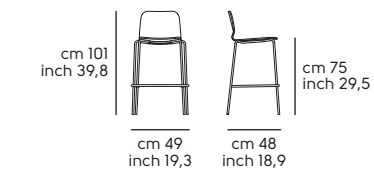

Maya design Balutto associati

Struttura - Frame

Frassino tinto - Lacquered ash

Cat. LF1 **F02** **F04** **F05** **F06** **F08** **F24** **F26** **F40** **F52**

Sedile - Seat

Frassino tinto - Lacquered ash

Cat. LF1 **F02** **F04** **F05** **F06** **F08** **F24** **F26** **F40** **F52**

Pelle - Leather

Similpelle - Faux leather

Tessuto - Fabric

Vedi campionario per scegliere il colore - Check the swatches for the complete colours

Maya H65 L

Maya H75 L

Liù design Archirivolto

Art. S1280HL **Liù H65 M LG**
Art. S1285JL **Liù H75 ML LG**

Struttura - frame

Acciaio - Steel

Cat. M1 **BB** **E6** **EC** **EG** **EN**

Cat. M2 **E0** **E1** **E2** **E3** **E4** **E7** **E8** **E9** **ER** **ET**

Cat. M3 **CC**

Cat. M4 **DZ** **DR** **DB**

Frassino tinto - Lacquered ash

Cat. LF1 **F02** **F04** **F05** **F06** **F08** **F24** **F26** **F40** **F52**

Scocca - Shell

Impiallacciato tinto - Lacquered veneered wood

Cat. LI1 **I02** **I04** **I05** **I06** **I08** **I26** **I40** **I52**

Cat. LI2 **I24**

Pelle - Leather

Similpelle - Faux leather

Tessuto - Fabric

Vedi campionario per scegliere il colore - Check the swatches for the complete colours

Liù H65 M

Liù H75 M

Liù H65 ML

Liù H75 ML