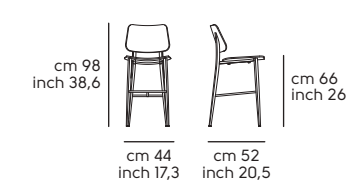

Joe design Midj R&D

Struttura - frame

Acciaio - Steel

Sedile e schienale - Seat and backrest

Impiallacciato - Veneered wood

Cuoio - Hide

Cuoio toscano - Tuscan hide

Pelle - Leather

Similpelle - Faux leather

Tessuto - Fabric

Vedi campionario per scegliere il colore - Check the swatches for the complete colours

Joe H65 M

Joe H75 M