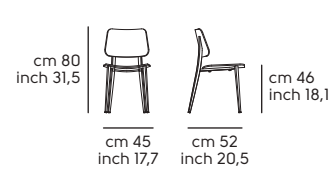

Struttura - frame

Acciaio - Steel

Frassino tinto - Lacquered ash

Sedile e schienale - Seat and backrest

Impiallacciato tinto - Lacquered veneered wood

Cat. LI2 I24

Cuoio - Hide

Cuoio toscano - Tuscan hide

Pelle - Leather

Similpelle - Faux leather

Tessuto - Fabric

Vedi campionario per scegliere il colore - Check the swatches for the complete colours

Joe S M

Joe S L

Joe H65 M

Joe H75 M

02

01

- Art. S1210SQ **Joe S M CU**
- Art. S1210SD **Joe S M TS LG**
- Art. S1210SQ **Joe S M CU**
- Art. S1215SR **Joe S L TS**
- Art. S1210HR **Joe H65 M TS**
- Art. S1210HQ **Joe H65 M CU**

02

- Art. S1215S0 **Joe S L LG**