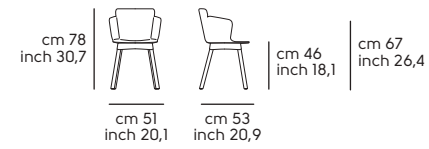

Calla P L PP_C