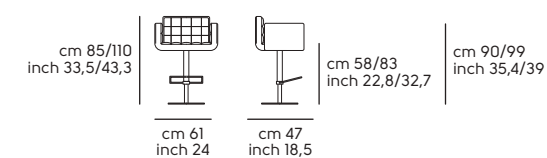

Tessuto - Fabric

Vedi campionario per scegliere il colore - Check the swatches for the complete colours

Marsiglia AT M TS

Marsiglia BN 115 M TS

Marsiglia BN 140M TS

Marsiglia SG TS

Landscape design Millim Studio