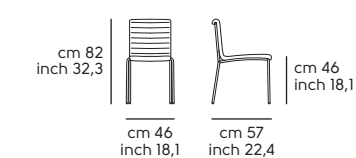

Pelle - Leather

Similpelle - Faux leather

Vedi campionario per scegliere il colore - Check the swatches for the complete colours

Zelig S M TS

Trampoliere design Roberto Paoli

Art. S1550M2 **Trampoliere OUT S M** acciaio K9
Art. S1550M2 **Trampoliere OUT S M** acciaio KN
Tavolino **Square**
Art. S1550M2 **Trampoliere OUT S M** K9 steel
Art. S1550M2 **Trampoliere OUT S M** KN steel
Square coffee table