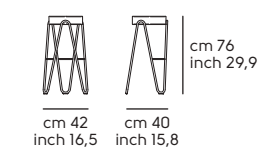

Vedi campionario per scegliere il colore - Check the swatches for the complete colours

Apelle JUMP H45 M CU

Apelle JUMP H65 M CU

Apelle JUMP H75 M CU

Joe design Midj R&D

ART. S1210JS **Joe H75 M TS/L** acciaio EN, pelle cliente, legno I52
 ART. S1210JS **Joe H75 M TS/L** EN steel, c.o.l., I52 wood