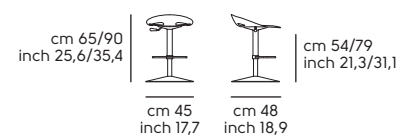

Struttura - frame

Acciaio - Steel

Cat. M3

Scocca - Shell

Cuoio - Hide

Cuoio toscano - Tuscan hide

Vedi campionario per scegliere il colore - Check the swatches for the complete colours

John