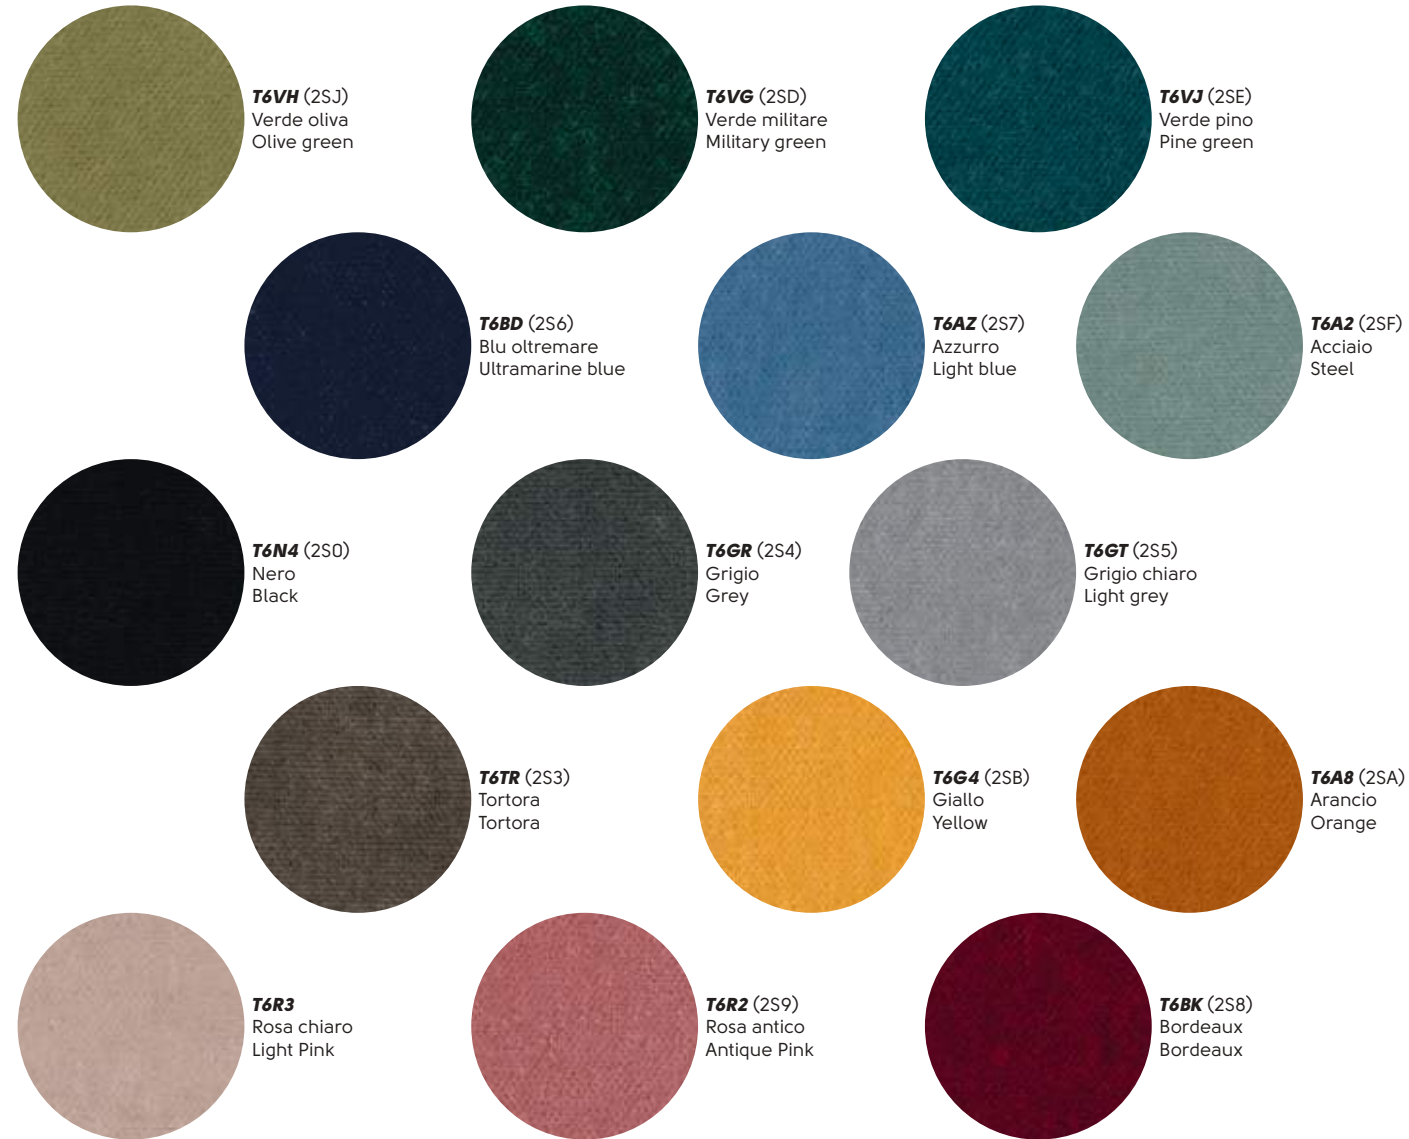

Scocca - Shell

Pelle - Leather

Similpelle - Faux leather

Tessuto - Fabric

Vedi campionario per scegliere il colore - Check the swatches for the complete colours

Marsiglia SG TS

Pippi design Roberto Paoli

Pippi H65

Piedini - Feet

Acciaio - Steel

Tessuto - Fabric

Tessuto visual - Visual fabric

Vedi campionario per scegliere il colore - Check the swatches for the complete colours

Pippi H65

Pippi H75

Finishes

Tessuto Mirage - Mirage Fabric

Cat. TA 

Tessuto Cotton Club - Cotton Club fabric

Cat. TA

Tessuto Carabù - Carabù fabric

Cat. TB

Tessuto Fenix Wool - Fenix Wool Fabric

Cat. TB 

Tessuto Visual - Visual fabric

Cat. TB 

Tessuto Bubble - Bubble Fabric

Cat. TC 

Tessuto Hot - Hot fabric

Cat. TC 

Velluto Superb - Superb Velvet

Cat. TC 