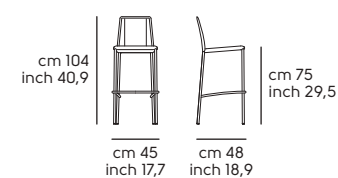

Silvy H75 M

02

01

Art. S149DRT **Silvy SA M TS** acciaio CC,
 tessuto cotton club T7GT
 Tavolino **Composit**

Art. S149DRT **Silvy SA M TS** CC chrome,
 T7GT cotton club fabric
Composit bistro table

02

Art. S1490SC **Silvy SB R_CU** cuoio CORR
 Tavolo **Badù**