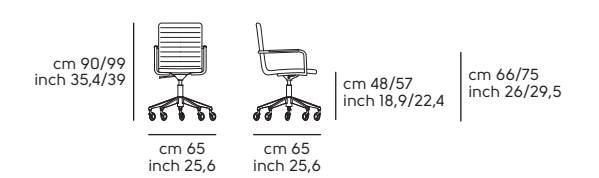

Star DPA TS

H5 design Walter Hösel

Art. S1160PR **H5 P M TS_R** acciaio CC, pelle fiore POB4
Tavolo **Armando**

Art. S1160PR **H5 P M TS_R** CC steel, POB4 fiore leather
Armando table

Art. S1160EL **H5 DP TS_L**
 Art. S1160PR **H5 P M TS_R**
 Art. S1160ER **H5 DP TS_R**
 Art. S1160PL **H5 P M TS_L**