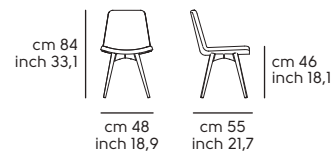

Cover S L TS_R