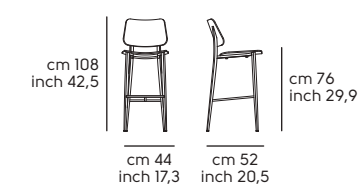

Joe design Midj R&D

Struttura - frame

Acciaio - Steel

Sedile e schienale - Seat and backrest

Impiallacciato - Veneered wood

Cuoio - Hide

Cuoio toscano - Tuscan hide

Pelle - Leather

Similpelle - Faux leather

Tessuto - Fabric

Vedi campionario per scegliere il colore - Check the swatches for the complete colours

Joe H65 M

Joe H75 M