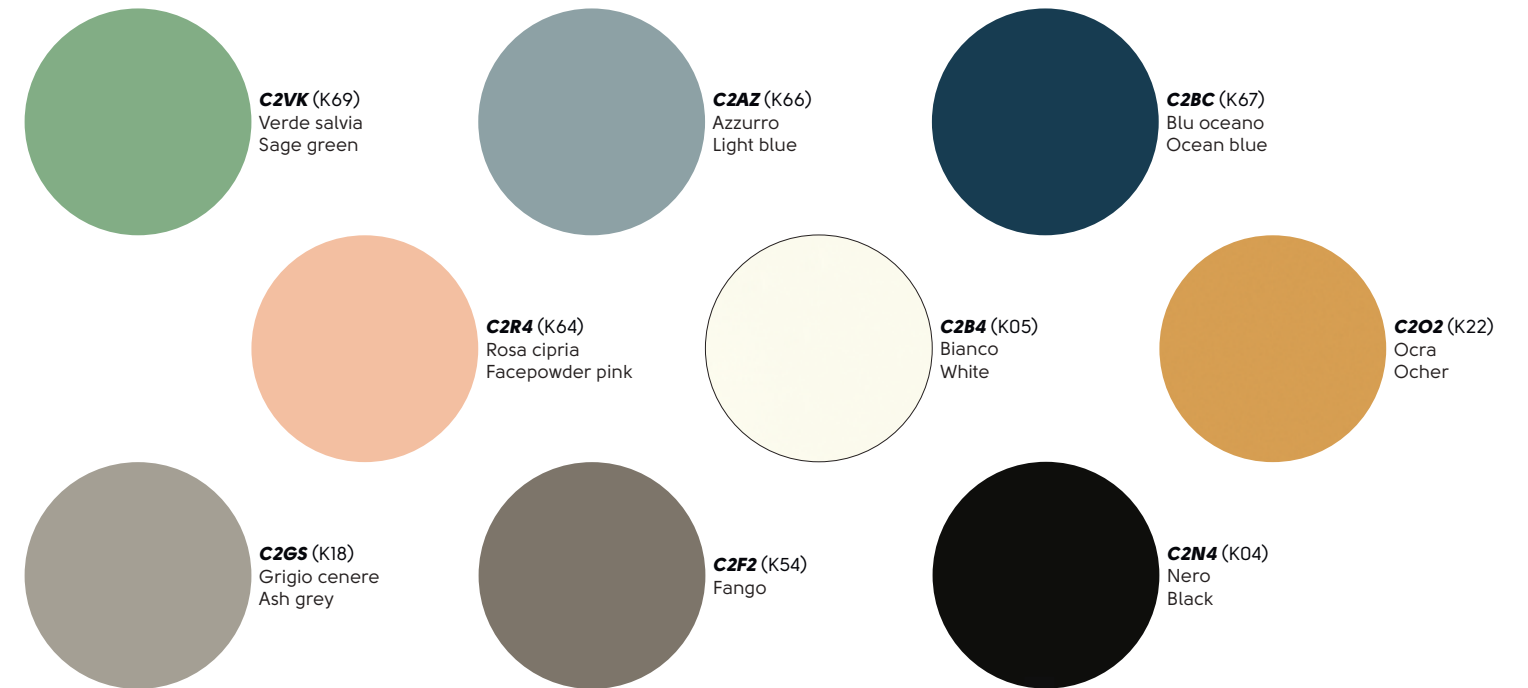

Pelle - Leather

Similpelle - Faux leather

Tessuto - Fabric

Vedi campionario per scegliere il colore - Check the swatches for the complete colours

Stone H65

Stone H75

Stone SG

John design Paolo Vernier

Cuoio - Hide

Cat. CU

Cat. RC

*Colori disponibili anche in RIGENERATO DI CUOIO - Colors available also in REGENERATED HIDE

Cuoio TK - TK Hide

Cat. CK

Cuoio Toscano - Tuscan Hide

Cat. CT