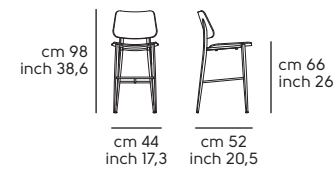

Struttura - frame

Acciaio - Steel

Frassino tinto - Lacquered ash

Sedile e schienale - Seat and backrest

Impiallacciato tinto - Lacquered veneered wood

Cat. LI2 I24

Cuoio - Hide

Cuoio toscano - Tuscan hide

Pelle - Leather

Similpelle - Faux leather

Tessuto - Fabric

Vedi campionario per scegliere il colore - Check the swatches for the complete colours

Joe S M

Joe S L

Joe H65 M

Joe H75 M

02

01

- Art. S1210SQ **Joe S M CU**
- Art. S1210SD **Joe S M TS LG**
- Art. S1210SQ **Joe S M CU**
- Art. S1215SR **Joe S L TS**
- Art. S1210HR **Joe H65 M TS**
- Art. S1210HQ **Joe H65 M CU**

02

- Art. S1215S0 **Joe S L LG**