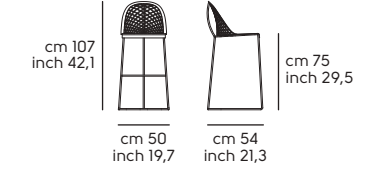

Guapa DPB CU

Guapa DNB M CU

Guapa DNA M CU

Guapa H65 M CU

Guapa H75 M CU

Suite design Ateliernanni

Art. S1750AC **Suite AP L CU** legno F04,
cuoio toscano C3N4
Art. S1750AC **Suite AP L CU** wood F04,
Tuscan hide C3N4