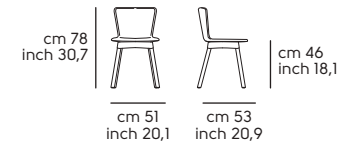

Calla S L TS_C