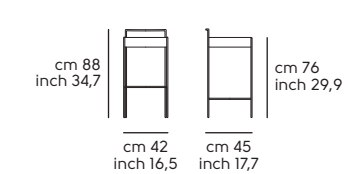

Dalia design Beatriz Sempere

Struttura - frame

Acciaio - Steel

Cat. M1

Cat. M2

Scocca - Shell

Pelle - Leather

Similpelle - Faux leather

Tessuto - Fabric

Vedi campionario per scegliere il colore - Check the swatches for the complete colours

Dalia H65 M TS

Dalia H75 M TS

Mark design Paolo Vernier

Art. S1300ZC **Mark SG CU**
Art. S1300HC **Mark H65 CU**

Struttura - frame

Acciaio - Steel

Cat. M3

Scocca - Shell

Pelle - Leather

Similpelle - Faux leather

Tessuto - Fabric

Cuoio - Hide

Vedi campionario per scegliere il colore - Check the swatches for the complete colours

Mark H65

Mark H75

Mark SG