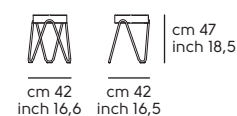

Vedi campionario per scegliere il colore - Check the swatches for the complete colours

Apelle JUMP H45 M CU

Apelle JUMP H65 M CU

Apelle JUMP H75 M CU

Joe design Midj R&D

ART. S1210JS **Joe H75 M TS/L** acciaio EN, pelle cliente, legno I52
 ART. S1210JS **Joe H75 M TS/L** EN steel, c.o.l., I52 wood