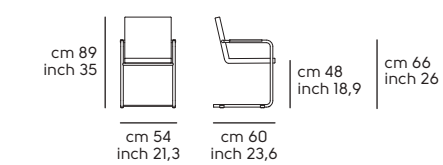

Art. S1160EL **H5 DP TS_L**
Art. S1160PR **H5 P M TS_R**
Art. S1160PL **H5 P M TS_L**

Struttura - frame

Acciaio - Steel

Cat. M1 **BB** **EN**

Cat. M3 **CC**

Scocca - Shell

Pelle - Leather

Similpelle - Faux leather

Tessuto - Fabric

Vedi campionario per scegliere il colore - Check the swatches for the complete colours

H5 P M TS-L