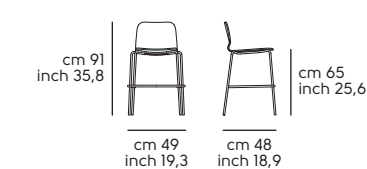

Maya design Balutto associati

Struttura - Frame

Frassino tinto - Lacquered ash

Cat. LF1 **F02** **F04** **F05** **F06** **F08** **F24** **F26** **F40** **F52**

Sedile - Seat

Frassino tinto - Lacquered ash

Cat. LF1 **F02** **F04** **F05** **F06** **F08** **F24** **F26** **F40** **F52**

Pelle - Leather

Similpelle - Faux leather

Tessuto - Fabric

Vedi campionario per scegliere il colore - Check the swatches for the complete colours

Maya H65 L

Maya H75 L

Liù design Archirivolto

Art. S1280HL **Liù H65 M LG**
Art. S1285JL **Liù H75 ML LG**

Struttura - frame

Acciaio - Steel

Cat. M1 **BB** **E6** **EC** **EG** **EN**

Cat. M2 **E0** **E1** **E2** **E3** **E4** **E7** **E8** **E9** **ER** **ET**

Cat. M3 **CC**

Cat. M4 **DZ** **DR** **DB**

Frassino tinto - Lacquered ash

Cat. LF1 **F02** **F04** **F05** **F06** **F08** **F24** **F26** **F40** **F52**

Scocca - Shell

Impiallacciato tinto - Lacquered veneered wood

Cat. LI1 **I02** **I04** **I05** **I06** **I08** **I26** **I40** **I52**

Cat. LI2 **I24**

Pelle - Leather

Similpelle - Faux leather

Tessuto - Fabric

Vedi campionario per scegliere il colore - Check the swatches for the complete colours

Liù H65 M

Liù H75 M

Liù H65 ML

Liù H75 ML