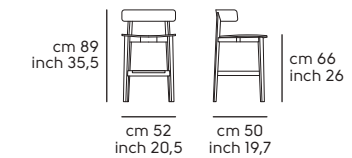

Art. S1860ST **Maya S L TS**
Art. S1860SW **Maya S L LG**
Art. S1860JW **Maya H75 L**

Art. S1860SW **Maya S L LG**

Struttura - Frame

Frassino tinto - Lacquered ash

Cat. LF1 **F02** **F04** **F05** **F06** **F08** **F24** **F26** **F40** **F52**

Sedile - Seat

Frassino tinto - Lacquered ash

Cat. LF1 **F02** **F04** **F05** **F06** **F08** **F24** **F26** **F40** **F52**

Pelle - Leather

Similpelle - Faux leather

Tessuto - Fabric

Vedi campionario per scegliere il colore - Check the swatches for the complete colours

Maya S L

Maya H65 L

Maya H75 L