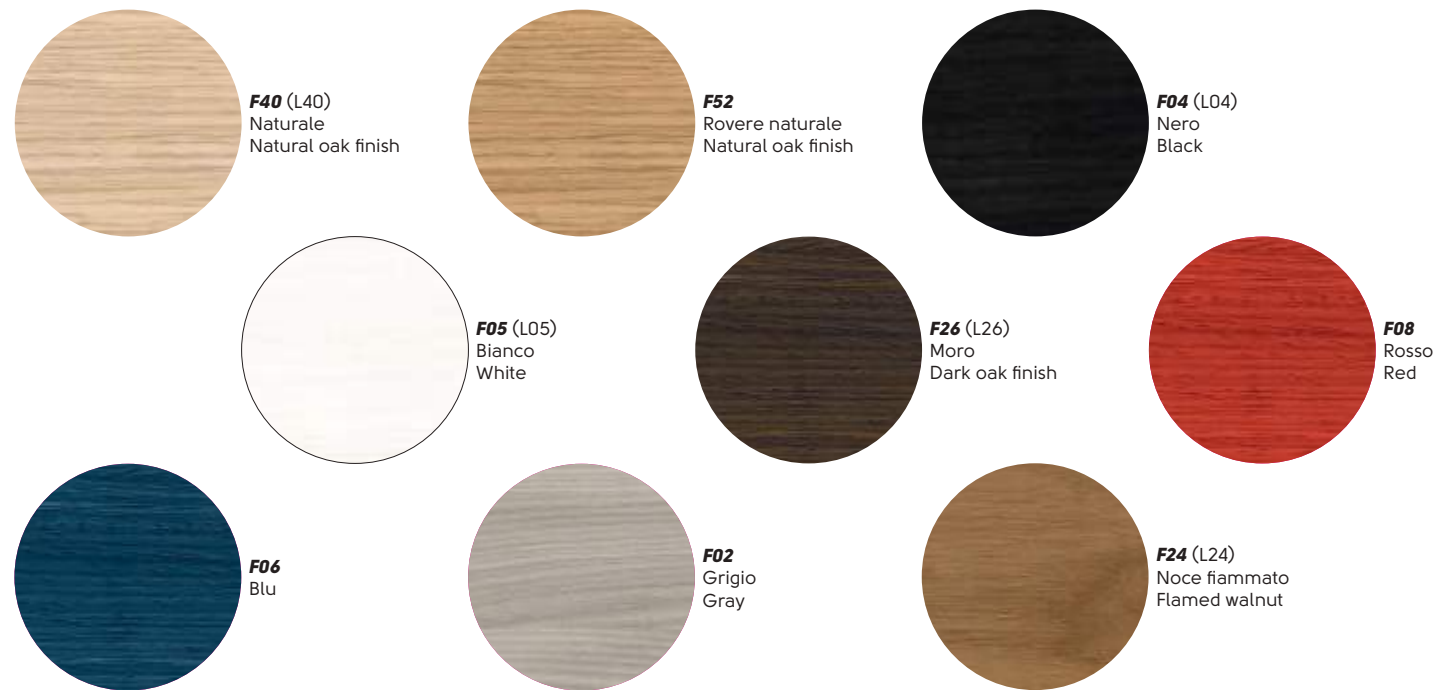

Cat. LF1

Massello - Solid wood

Cat. LSI

Cat. LS2

Impiallacciato tinto - Lacquered veneered wood