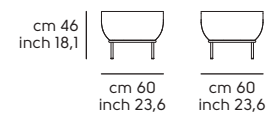

Landscape S60CC TS