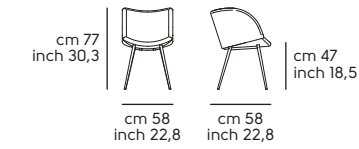

Sonny P M TS_Q