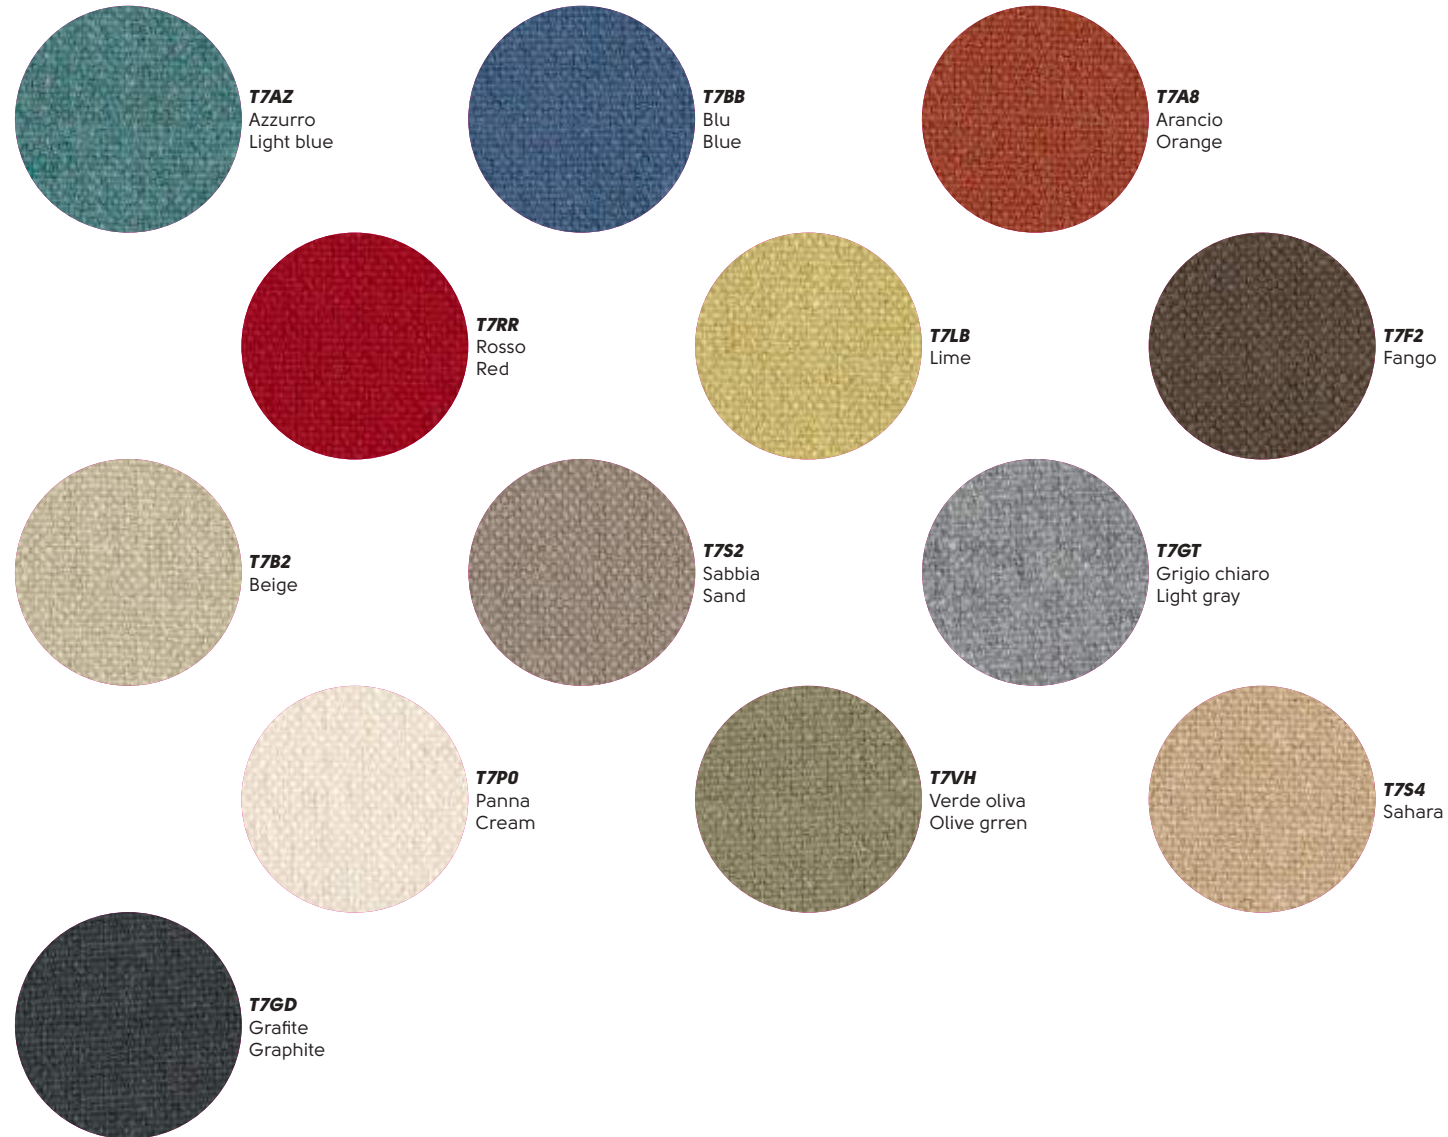

Pelle - Leather

Similpelle - Faux leather

Tessuto - Fabric

Vedi campionario per scegliere il colore - Check the swatches for the complete colours

Stone H65

Stone H75

Stone SG

John design Paolo Vernier

Scocca - Shell

Pelle - Leather

Similpelle - Faux leather

Tessuto - Fabric

Vedi campionario per scegliere il colore - Check the swatches for the complete colours

Marsiglia SG TS

Pippi design Roberto Paoli

Pippi H65

Piedini - Feet

Acciaio - Steel

Tessuto - Fabric

Tessuto visual - Visual fabric

Vedi campionario per scegliere il colore - Check the swatches for the complete colours

Pippi H65

Pippi H75

Finishes

Tessuto Mirage - Mirage Fabric

Cat. TA 

Tessuto Cotton Club - Cotton Club fabric

Cat. TA

Tessuto Carabù - Carabù fabric

Cat. TB

Tessuto Fenix Wool - Fenix Wool Fabric

Cat. TB 