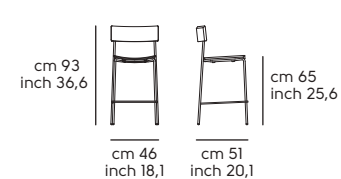

Mito design Midj R&D

Struttura - frame

Acciaio - Steel

Cat. M1

Cat. M2

Sedile e schienale - Seat and backrest

Impiallacciato - Veneered wood

Cat. LI1

Cat. LI2

Pelle - Leather

Similpelle - Faux leather

Tessuto - Fabric

Vedi campionario per scegliere il colore - Check the swatches for the complete colours

Mito H65 M

Mito H75 M

Master design Paolo Vernier

Art. S1710HW **Master H65 M LG**
Art. S1710JW **Master H75 M LG**

Struttura - frame

Acciaio - Steel

Cat. M1

Cat. M2

Cat. M4

Sedile e schienale - Seat and backrest

Impiallacciato - Veneered wood

Cat. LI1

Cat. LI2

Fenix

Cat. HF1

Cuoio - Hide

Cuoio toscano - Tuscan hide

Pelle - Leather

Similpelle - Faux leather

Tessuto - Fabric

Vedi campionario per scegliere il colore - Check the swatches for the complete colours

Master H65 M

Master H75 M