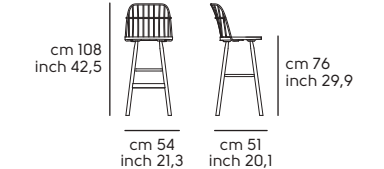

Strike H75 L-S