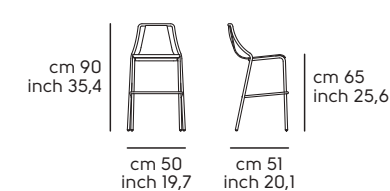

Ola design Paolo Vernier

Art. S1400JT **Ola H75 M TS**
Art. S1400HT **Ola H65 M TS**

Struttura - frame

Acciaio - Steel

Cat. M1	BB	E6	EC	EG	E5	EN				
Cat. M2	E0	E1	E2	E3	E4	E7	E8	E9	ER	ET
Cat. O1	K6	KB	KC	KG	KN					
Cat. O2	K0	K1	K2	K3	K4	K7	K8	K9	KR	KT

Sedile e schienale - Seat and backrest

Acciaio - Steel

Cat. M1	BB	E6	EC	EG	E5	EN				
Cat. M2	E0	E1	E2	E3	E4	E7	E8	E9	ER	ET
Cat. O1	K6	KB	KC	KG	KN					
Cat. O2	K0	K1	K2	K3	K4	K7	K8	K9	KR	KT

Impiallacciato tinto - Lacquered veneered wood

Cat. LI1	I02	I04	I05	I06	I08	I26	I40	I52
Cat. LI2	I24							

Cuoio - Hide

Cuoio Toscano - Tuscan hide

Pelle - Leather

Similpelle - Faux leather

Tessuto - Fabric

Vedi campionario per scegliere il colore - Check the swatches for the complete colours

Ola H65

Ola H75