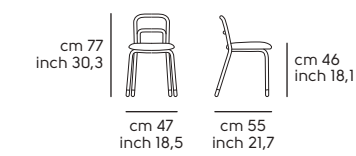

Pippi AP acciaio EN, tessuto tessuto visual TCA8
Pippi AP EN steel, visual TCA8 fabric

Pippi P
Pippi AP
Pippi H65
Pippi S

Piedini - Feet

Acciaio - Steel

Tessuto - Fabric

Tessuto visual - Visual fabric

Vedi campionario per scegliere il colore - Check the swatches for the complete colours

Pippi S

Pippi P

Pippi AP

Pippi H65

Pippi H75