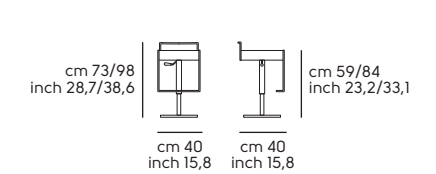

Vedi campionario per scegliere il colore - Check the swatches for the complete colours

Mark H65

Mark H75

Mark SG

Bongo design Balutto associati

Art. S1030ZM **Bongo SG TS-MT**
Art. S1030ZC **Bongo SG TS-CU**