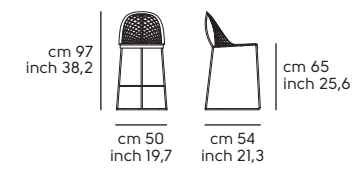

Guapa DPB CU

Guapa DNB M CU

Guapa DNA M CU

Guapa H65 M CU

Guapa H75 M CU

Suite design Ateliernanni

Art. S1750AC **Suite AP L CU** legno F04,
cuoio toscano C3N4
Art. S1750AC **Suite AP L CU** wood F04,
Tuscan hide C3N4