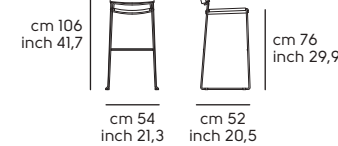

Impilabilità - Stackability

Slim S: 8 pz

Art. S1731S0 **Slim S M** acciaio BB, E4
Tavolo **Break**

Art. S1731S0 **Slim S M** BB, E4 steel
Break table

Ola design Paolo Vernier

Art. S1400PW **Ola P M LG** acciaio EN, legno I04
Art. S1400SW **Ola S M LG** acciaio EN, legno I40
Tavolo **Master**