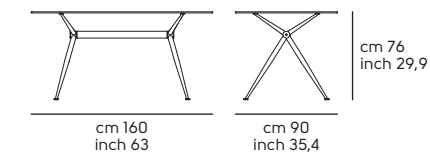

- Cat. GVA **J02**

Impiallacciato - Venereed wood

- Cat. LI2 **I24**

Brioso 140x80

Brioso 140x90_LG

Brioso 160x90

Brioso 180x90

Coffee tables