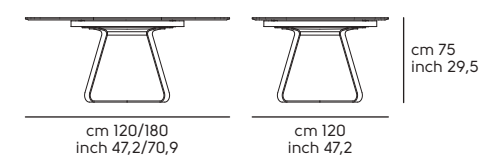

Paul Botte 120/180x120