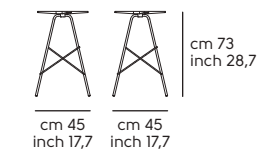

Break design Midj R&D

Struttura - frame

Acciaio - Steel

Cat. M1	BB	E6	EC	EG	EN						
Cat. M2	E0	E1	E2	E3	E4	E7	E8	E9	ER	ET	
Cat. M3	CC										
Cat. O1	K6	KB	KC	KG	KN						
Cat. O2	K0	K1	K2	K3	K4	K7	K8	K9	KR	KT	

Break / 3

Break / 3 (Glass version)

Break / 4

Break / 4 (Glass version)

Misure piani - Top dimensions

Break 3: Ø60, Ø70

Break 4: Ø60, Ø70 Ø80, 60x60, 70x70