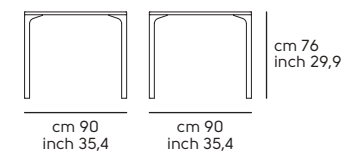

Art. T0120290 **Armando** 2900x1000 acciaio EN
Art. T0120290 **Armando** 2900x1000 EN steel

Acciaio - Steel

Cat. M1  **BB**  **EN**

Armando 80x80

Armando H.110 80x80

Armando 90x90

Armando H.110 90x90

Armando 160x90