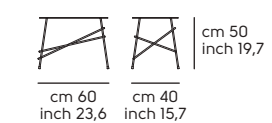

Walter H50 60x40