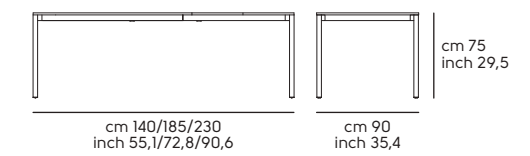

More 140/185/230x90