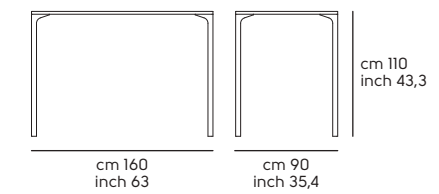

Armando H.110 160x90