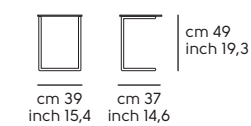

Apelle CHIC H43

Apelle CHIC H63

Apelle CHIC H73

Apelle CT

Apelle TRIO

DJ design Stefano Spessotto

Art. T0170D06 **DJ H35** Ø60 acciaio CC, cuoio C002
 Art. T0170D08 **DJ H40** Ø80 acciaio CC, cuoio C002
 Art. T0170D10 **DJ H45** Ø100 acciaio CC, cuoio C002
 Art. T0170D06 **DJ H35** Ø60 CC steel, C002 hide
 Art. T0170D08 **DJ H40** Ø80 CC steel, C002 hide
 Art. T0170D10 **DJ H45** Ø100 CC steel, C002 hide