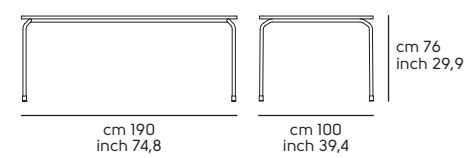

Struttura - Frame

Acciaio - Steel

Cat. M1  **BB**  **EN**

Full Top

Piano e allunghie - Top and extensions

Fenix

Cat. HF1  **FX5**  **FX4**

Master 190x100**Master 140/190x90****Master 160/210x90**