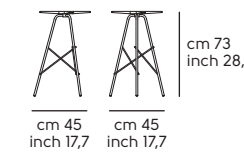

Break design Midj R&D

Struttura - frame

Acciaio - Steel

Cat. M1	BB	E6	EC	EG	EN						
Cat. M2	E0	E1	E2	E3	E4	E7	E8	E9	ER	ET	
Cat. M3	CC										
Cat. O1	K6	KB	KC	KG	KN						
Cat. O2	K0	K1	K2	K3	K4	K7	K8	K9	KR	KT	

Break / 3

Break / 3 (Glass version)

Break / 4

Break / 4 (Glass version)

Misure piani - Top dimensions

Break 3: Ø60, Ø70

Break 4: Ø60, Ø70 Ø80, 60x60, 70x70