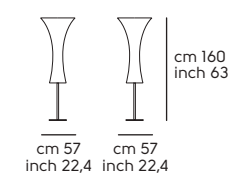

Guapa LAMP FLOOR