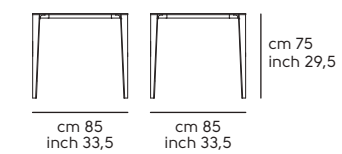

Nenè 140x90

Solo top impiallacciato e melaminico
 Only melamine and veneered wood tops

Infinity design Midj R&D

Art. T0190D12 *Infinity* Ø120 acciaio EN,
top cristalceramica K32
Art. S1150S0 *Guapa S M CU* acciaio EN,
cuolo TK C2AZ