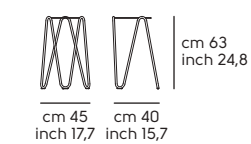

Apelle CHIC H63