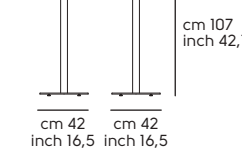

Smart / 2 H107