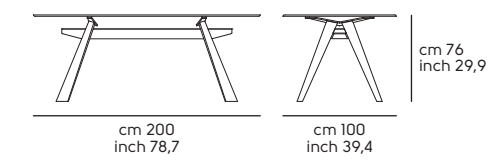

Art. T0307250 **Zeus LG** 250x106 legno I24, vetro J01
Art. S1210SS **Joe S M TS/L** acciaio EG, pelle fiore P0GS, legno I24
Art. T0307250 **Zeus LG** 250x106 I24 wood, J01 glass
Art. S1210SS J **Joe S M TS/L** EG steel, P0GS fiore leather, I24 wood

Struttura - Frame

Acciaio - Steel

Cat. M1 EG

Impiallacciato noce fiammato - Lacquered flamed wood

Cat. LI2 I24

Piano - Top

Vetro - Glasstop

Cat. GVB J01

Cristalceramica e ceramica lucida - Crystalceramic and ceramic glossy

Cat. GMA K32 K33 K34 K35

Impiallacciato noce fiammato - Lacquered flamed wood

Cat. LI2 I24

Zeus MT 200x100