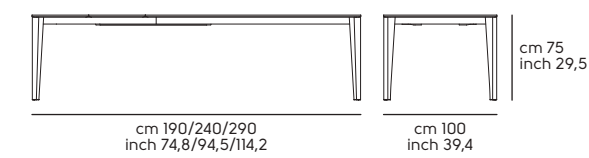

Allunghe - Extensions

MDF Laccato - Lacquered MDF

Cat. LM1  **G02**  **G04**  **G05**  **G07**  **G41**

Diamante 120/170x80

Diamante 140/190x90

Diamante 160/210/260x90

Diamante 190/240/290x100

Diamante Butterfly FT 190/240/290x100