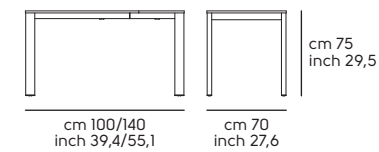

Struttura - Frame

Acciaio - Steel

Cat. M1 **BB** **E6** **EC** **EG** **EN**

Full Top

Piano e allunghe - Top and extensions

Melaminico - Melamine

Cat. HL1 **M01** **M02** **M04** **M07**

Cat. HL2 **M12** **M25** **M26** **M41**

Fenix

Cat. HF1 **FX5** **FX4**

MDF Laccato - Lacquered MDF

Cat. LM1 **G02** **G04** **G05** **G07** **G41**

Piano con allunghe in MDF - Top with MDF extensions

Piano - Top

Vetro - Glasstop

Cat. GVC **J31** **J32**

Cat. GVD **J41**

Cat. GVF **J11**

Cat. GVG **J21**

Cristalceramica e ceramica lucida - Crystalceramic and ceramic glossy

Cat. GKA **K01** **K11** **K12** **K31**

Cat. GKB **K21** **K22** **K23**

Cat. GMA **K32** **K33** **K34** **K35**

Allunghe - Extensions

MDF Laccato - Lacquered MDF

Cat. LM1 **G02** **G04** **G05** **G07** **G41**

Badù 100/140x70