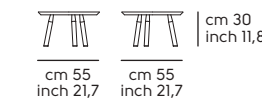

Cuoio TK - TK hide

Cuoio toscano CT - CT Tuscan hide

Vedi campionario per scegliere il colore - Check the swatches for the complete colours

Suite CT H30 55x55

Suite CT H30 Ø55

Suite CT H30 35x70

Suite CT H40 55x55