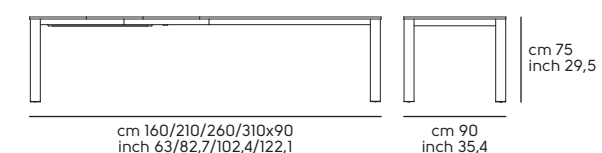

Allunghe - Extensions

MDF Laccato - Lacquered MDF

Cat. LM1  **G02**  **G04**  **G05**  **G07**  **G41**

Ghedi 140/190/240/290x90

Ghedi 160/210/260/310x90

Alfred design Midj R&D

Art. T1762200 **Alfred** 200/300x100 acciaio EN, cristalceramica K33
Art. S1285MU **Liù S ML TS2** legno F02, acciaio EN, tessuto carabù T8GT
Art. T1762200 **Alfred** 200/300x100 EN steel, K33 crystalceramic
Art. S1285MU **Liù S ML TS2** F02 wood, EN steel, T8GT carabù fabric