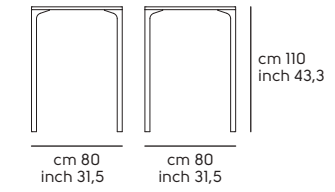

Art. T0120290 **Armando** 2900x1000 acciaio EN
Art. T0120290 **Armando** 2900x1000 EN steel

Acciaio - Steel

Cat. M1  **BB**  **EN**

Armando 80x80

Armando H.110 80x80

Armando 90x90

Armando H.110 90x90

Armando 160x90