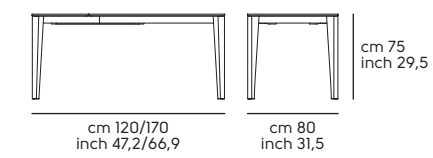

Allunghe - Extensions

MDF Laccato - Lacquered MDF

Cat. LM1  **G02**  **G04**  **G05**  **G07**  **G41**

Diamante 120/170x80

Diamante 140/190x90

Diamante 160/210/260x90

Diamante 190/240/290x100

Diamante Butterfly FT 190/240/290x100