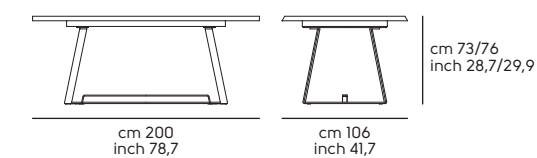

01

Struttura - Frame

Acciaio - Steel

Cat. M1 **BB** **E6** **EC** **EG** **EN**

Piano - Top

Massello - Solid wood

Cat. LS1 **WR1**

Cat. LS2 **WN1**

Full Top

Piano e allunghe - Top and extensions

Vetro - Glasstop

Cat. GVC **J31** **J32**

Cristalceramica e ceramica lucida - Crystalceramic and ceramic glossy

Cat. GKA **K01** **K11** **K12** **K31**

Cat. GKB **K21** **K22** **K23**

Cat. GMA **K32** **K33** **K34** **K35**

Alfred 200x106

Alfred 250x106

Alfred Botte 220x116

Alfred Botte 250x120

Alfred 160/240x90

Alfred 200/300x100

02

01,02

Art. T1760250 **Alfred** 250x106

acciaio E6, legno WN1

Art. S1210SS **Joe S M TS/L**

acciaio E6, pelle fiore POS4,

legno I24

Art. T1760250 **Alfred** 250x106

E6 steel, WN1 wood

Art. S1210SS **Joe S M TS/L** E6 steel,

POS4 fiore leather, I24 wood