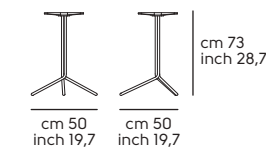

Trampoliere H34 Ø 70

Trampoliere H44 Ø 60

Trampoliere H54 Ø 50

Trampoliere H73

Trampoliere H107

Misure piani - Top dimensions

Trampoliere H34: Ø60, Ø70

Trampoliere H44: Ø60, Ø70