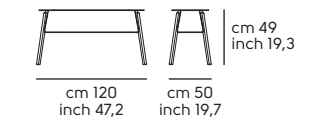

Liù H40

Liù H50

Liù H73

Liù H107

Liù GEO H40

Liù GEO H50

Misure piani - Top dimensions

Liù CT H40: Ø50, Ø60, Ø70, 60x60