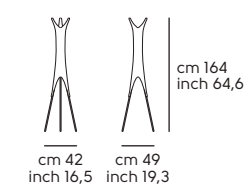

Guapa design Franco Poli

Struttura - frame

Acciaio - Steel

Cat. M1	BB	E6	EC	EG	EN						
Cat. M2	E0	E1	E2	E3	E4	E7	E8	E9	ER	ET	
Cat. M4	DZ	DR	DB								

Rivestimento - Coating

Cuoio TK - TK hide

Cuoio toscano CT - CT Tuscan hide

Vedi campionario per scegliere il colore - Check the swatches for the complete colours

Guapa