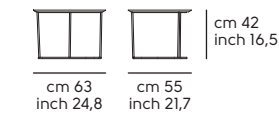

Guapa design sempre #poli

Struttura - frame

Acciaio - Steel

Piano - Top

Cuoio CU - CU Hide

Cuoio toscano CT - CT Tuscan hide

Vedi campionario per scegliere il colore - Check the swatches for the complete colours

Guapa CT-S

Guapa CT-M

Guapa CT-L