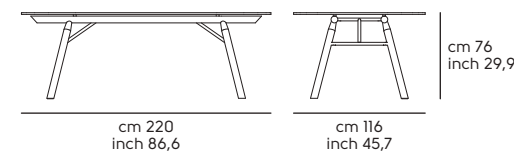

Suite Botte 220x116