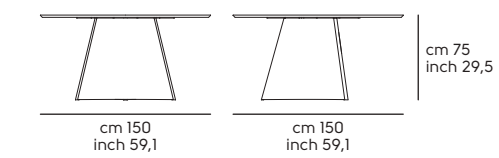

Piano - Top

Impiallacciato - Venered wood

- Cat. LI1 **I04** **I05** **I26** **I40** **I52**
- Cat. LI2 **I24**

Ceramica - Ceramic

- Cat. GMA **K32** **K33** **K34** **K35**

Concave

Suite design Ateliernanni