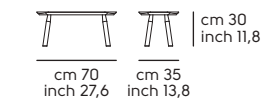

Cuoio TK - TK hide

Cuoio toscano CT - CT Tuscan hide

Vedi campionario per scegliere il colore - Check the swatches for the complete colours

Suite CT H30 55x55

Suite CT H30 Ø55

Suite CT H30 35x70

Suite CT H40 55x55