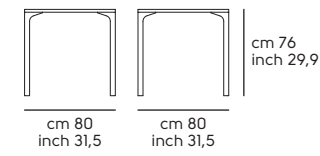

Art. T0120290 **Armando** 2900x1000 acciaio EN
Art. T0120290 **Armando** 2900x1000 EN steel

Acciaio - Steel

Cat. M1  **BB**  **EN**

Armando 80x80

Armando H.110 80x80

Armando 90x90

Armando H.110 90x90

Armando 160x90