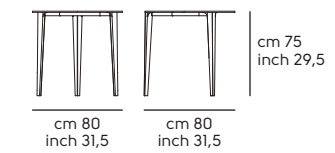

Struttura - Frame

Acciaio - Steel

Cat. M1 **BB** **E6** **EC** **EG** **EN**

Piano - Top

Melaminico - Melamine

Cat. HL1 **M01** **M02** **M04** **M07**

Cat. HL2 **M12** **M25** **M26** **M41**

HPL

Cat. HH1 **HB4** **HN4**

Cat. HH2 **HC6** **HC7**

Cat. HH3 **WB4**

Nenè Ø70

Nenè Ø80

Nenè triangolare

Nenè 75x75

Nenè 85x85

Nenè 140x90

Solo top impiallacciato e melaminico
Only melamine and veneered wood tops