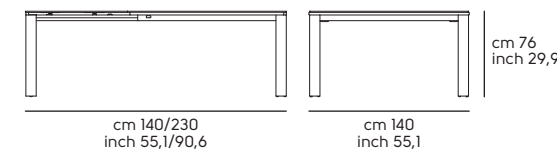

Marcopolo 140/230x140