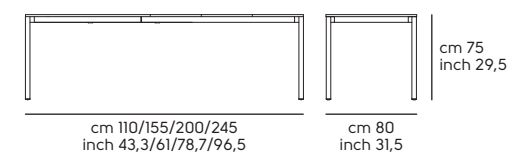

More 110/155/200/245x80