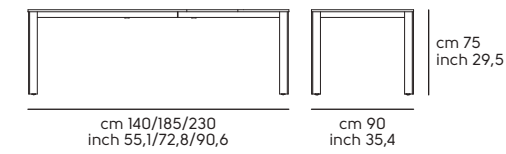

Allunghe - Extensions

MDF Laccato - Lacquered MDF

Cat. LM1  **G02**  **G04**  **G05**  **G07**  **G41**

Blade 120/170x80

Blade 140/200x90

Blade 140/185/230x90

Blade 110/155/200/245x80

Blade 140/190/240/290x90