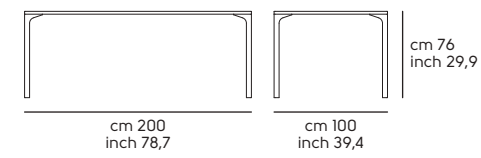

Armando 200x100