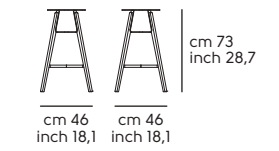

Liù H40

Liù H50

Liù H73

Liù H107

Liù GEO H40

Liù GEO H50

Misure piani - Top dimensions

Liù CT H40: Ø50, Ø60, Ø70, 60x60