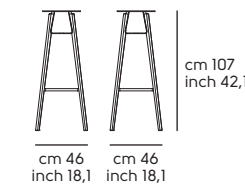

Liù H40

Liù H50

Liù H73

Liù H107

Liù GEO H40

Liù GEO H50

Misure piani - Top dimensions

Liù CT H40: Ø50, Ø60, Ø70, 60x60