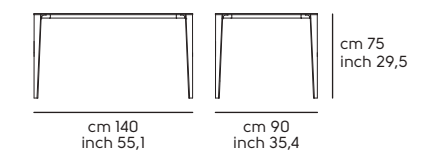

Nenè 140x90

Solo top impiallacciato e melaminico
 Only melamine and veneered wood tops

Infinity design Midj R&D

Art. T0190D12 *Infinity* Ø120 acciaio EN,
top cristalceramica K32
Art. S1150S0 *Guapa S M CU* acciaio EN,
cuolo TK C2AZ