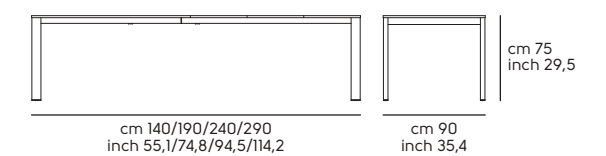

Badù 140/190/240/290x90