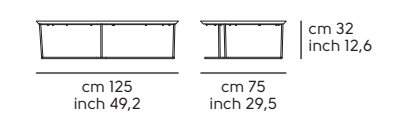

Guapa CT-L

Art. T1150CTS **Guapa CT-S** acciaio BB, cuoio C0B4
Art. T1150CTM **Guapa CT-M** acciaio BB, cuoio C0B4
Art. T1150CTL **Guapa CT-L** acciaio BB, cuoio C0B4
Art. T1150CTS **Guapa CT-S** BB steel, C0B4 hide
Art. T1150CTM **Guapa CT-M** BB steel, C0B4 hide
Art. T1150CTL **Guapa CT-L** BB steel, C0B4 hide