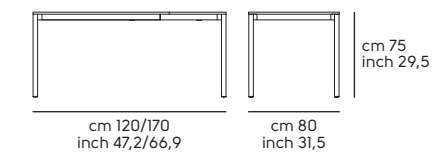

More 120/170x80