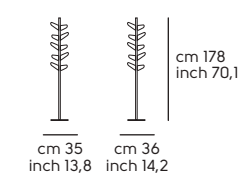

Apelle TREE