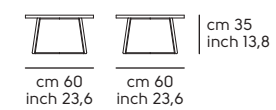

DJ H35 Ø60

DJ H40 Ø80

DJ H45 Ø100

Guapa design sempre #poli

Art. T1150CTS **Guapa CT-S** acciaio BB, cuoio C0B4
 Art. T1150CTM **Guapa CT-M** acciaio BB, cuoio C0B4
 Art. T1150CTL **Guapa CT-L** acciaio BB, cuoio C0B4
 Art. T1150CTS **Guapa CT-S** BB steel, C0B4 hide
 Art. T1150CTM **Guapa CT-M** BB steel, C0B4 hide
 Art. T1150CTL **Guapa CT-L** BB steel, C0B4 hide