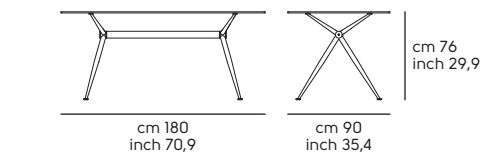

- Cat. GVA **J02**

Impiallacciato - Venereed wood

- Cat. LI2 **I24**

Brioso 140x80

Brioso 140x90_LG

Brioso 160x90

Brioso 180x90

Coffee tables