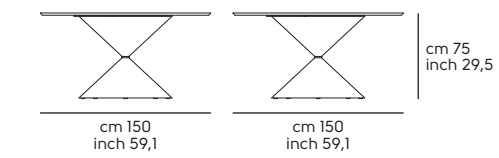

Impiallacciato - Venered wood

Cat. LI1 **I04** **I05** **I26** **I40** **I52**

Cat. LI2 **I24**

Ceramica - Ceramic

Cat. GMA **K32** **K33** **K34** **K35**

Clessidra

Marcopolo design Paolo Vernier

Art. T1848140 **Marcopolo** 140/230x140 acciaio EN, cristallceramica K33
Art. S1000S0 **Apelle S M CU** acciaio E7, cuoio C002
Art. T1848140 **Marcopolo** 140/230x140 EN steel, K33 crystalceramic
Art. S1000S0 **Apelle S M CU** E7 steel, C002 hide