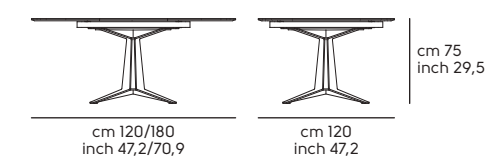

Struttura - Frame

Acciaio - SteelCat. M1  **BB**  **E6**  **EC**  **EG**  **EN**

Full Top

Piano e allunghe - Top and extensions

Impiallacciato - Veneered woodCat. LI1  **I04**  **I05**  **I26**  **I40**  **I52**Cat. LI2  **I24****Cristalceramica e ceramica lucida - Crystalceramic and ceramic glossy**Cat. GKA  **K01**  **K11**  **K12**  **K31**Cat. GKB  **K21**  **K22**  **K23****Link Botte 120/180x120****Link Tondo 120/180x120**