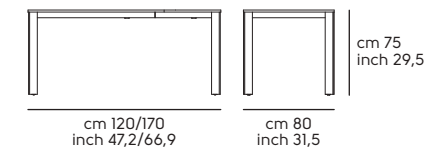

Allunghe - Extensions

MDF Laccato - Lacquered MDF

Cat. LM1  **G02**  **G04**  **G05**  **G07**  **G41**

Blade 120/170x80

Blade 140/200x90

Blade 140/185/230x90

Blade 110/155/200/245x80

Blade 140/190/240/290x90