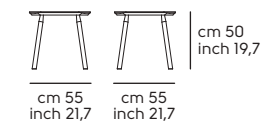

Suite CT H50 55x55