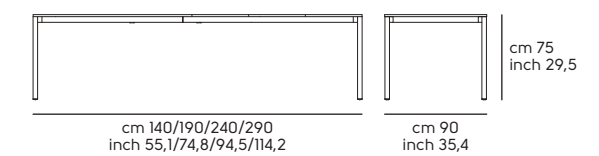

More 140/190/240/290x90