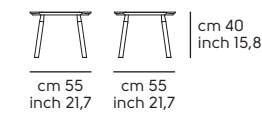

Cuoio TK - TK hide

Cuoio toscano CT - CT Tuscan hide

Vedi campionario per scegliere il colore - Check the swatches for the complete colours

Suite CT H30 55x55

Suite CT H30 Ø55

Suite CT H30 35x70

Suite CT H40 55x55