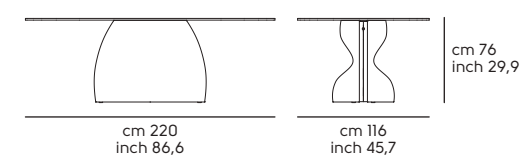

Gransasso Botte 220x116