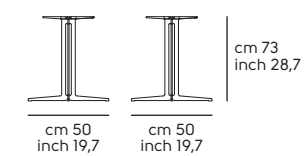

Sintesy design Balutto associati

Struttura - frame

Acciaio - Steel

Cat. M1  **BB**  **E6**  **EC**  **EG**  **EN**

Sintesy

Sintesy (Glass Version)

Misure piani - Top dimensions

Sintesy: Ø70, Ø80, Ø90, 60x60, 70x70, 75x75, 80x80