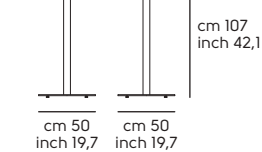

Smart / 2 H107

Misure piani - Top dimensions

- **Smart 1 base 39 H73:** Ø60, Ø70, Ø80, 60x60, 70x70
- **Smart 1 base 48 H73:** Ø80, Ø90, 70x70, 80x80
- **Smart 1 base 39 H107:** Ø60, Ø70, 60x60, 70x70
- **Smart 1 base 48 H107:** Ø60, Ø70, 60x60, 70x70
- **Smart 2 base Ø42 H73:** Ø60, Ø70, 60x60, 70x70
- **Smart 2 base Ø50 H73:** Ø70, Ø80, Ø90, 60x60, 70x70
- **Smart 2 base Ø42 H107:** Ø60, Ø70, 60x60, 70x70
- **Smart 2 base Ø50 H107:** Ø60, Ø70, 60x60, 70x70