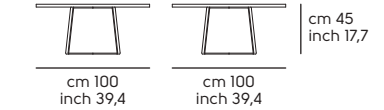

DJ H35 Ø60

DJ H40 Ø80

DJ H45 Ø100

Guapa design sempre #poli

Art. T1150CTS **Guapa CT-S** acciaio BB, cuoio C0B4
 Art. T1150CTM **Guapa CT-M** acciaio BB, cuoio C0B4
 Art. T1150CTL **Guapa CT-L** acciaio BB, cuoio C0B4
 Art. T1150CTS **Guapa CT-S** BB steel, C0B4 hide
 Art. T1150CTM **Guapa CT-M** BB steel, C0B4 hide
 Art. T1150CTL **Guapa CT-L** BB steel, C0B4 hide