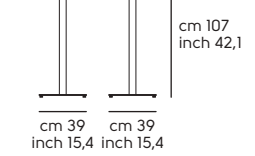

Smart / 1 H107