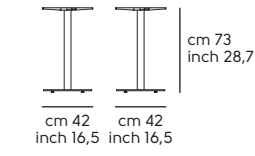

Smart / 2 H73