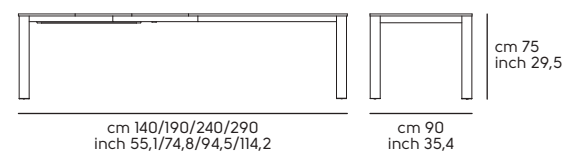

Allunghe - Extensions

MDF Laccato - Lacquered MDF

Cat. LM1  **G02**  **G04**  **G05**  **G07**  **G41**

Ghedi 140/190/240/290x90

Ghedi 160/210/260/310x90

Alfred design Midj R&D

Art. T1762200 **Alfred** 200/300x100 acciaio EN, cristalceramica K33
Art. S1285MU **Liù S ML TS2** legno F02, acciaio EN, tessuto carabù T8GT
Art. T1762200 **Alfred** 200/300x100 EN steel, K33 crystalceramic
Art. S1285MU **Liù S ML TS2** F02 wood, EN steel, T8GT carabù fabric