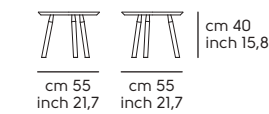

Suite CT H40 Ø55