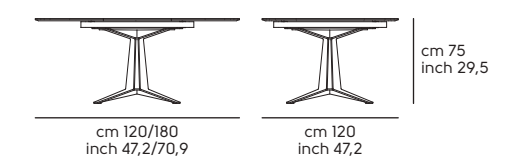

Struttura - Frame

Acciaio - SteelCat. M1  **BB**  **E6**  **EC**  **EG**  **EN**

Full Top

Piano e allunghe - Top and extensions

Impiallacciato - Veneered woodCat. LI1  **I04**  **I05**  **I26**  **I40**  **I52**Cat. LI2  **I24****Cristalceramica e ceramica lucida - Crystalceramic and ceramic glossy**Cat. GKA  **K01**  **K11**  **K12**  **K31**Cat. GKB  **K21**  **K22**  **K23****Link Botte 120/180x120****Link Tondo 120/180x120**