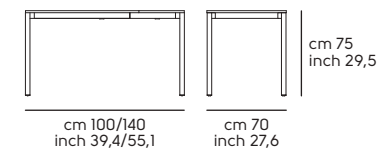

Struttura - Frame

Acciaio - Steel

Cat. M1 **BB** **E6** **EC** **EG** **EN**

Full Top

Piano e allunghe - Top and extensions

Melaminico - Melamine

Cat. HL1 **M01** **M02** **M04** **M07**

Cat. HL2 **M12** **M25** **M26** **M41**

Fenix

Cat. HF1 **FX5** **FX4**

MDF Laccato - Lacquered MDF

Cat. LM1 **G02** **G04** **G05** **G07** **G41**

Impiallacciato noce fiammato - Lacquered flamed walnut

Cat. LI2 **I24**

Piano con allunghe in MDF - Top with MDF extensions

Piano - Top

Vetro - Glasstop

Cat. GVC **J31** **J32**

Cat. GVD **J41**

Cat. GVF **J11**

Cat. GVG **J21**

Cristalceramica e ceramica lucida - Crystalceramic and ceramic glossy

Cat. GKA **K01** **K11** **K12** **K31**

Cat. GKB **K21** **K22** **K23**

Cat. GMA **K32** **K33** **K34** **K35**

Allunghe - Extensions

MDF Laccato - Lacquered MDF

Cat. LM1 **G02** **G04** **G05** **G07** **G41**

More 100/140x70