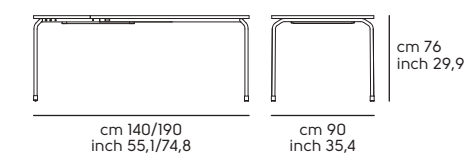

Struttura - Frame

Acciaio - Steel

Cat. M1  **BB**  **EN**

Full Top

Piano e allunghie - Top and extensions

Fenix

Cat. HF1  **FX5**  **FX4**

Master 190x100**Master 140/190x90****Master 160/210x90**