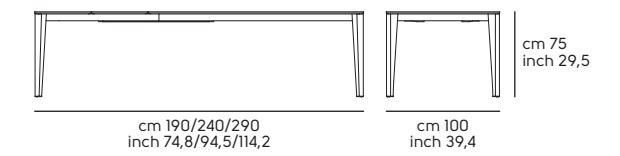

Allunghe - Extensions

MDF Laccato - Lacquered MDF

Cat. LM1  **G02**  **G04**  **G05**  **G07**  **G41**

Diamante 120/170x80

Diamante 140/190x90

Diamante 160/210/260x90

Diamante 190/240/290x100

Diamante Butterfly FT 190/240/290x100