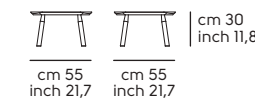

Struttura - Frame

Frassino tinto - Lacquered ash

Cat. LF1 F02 F04 F05 F06 F08 F24 F26 F40 F52

Piano - Top

Cristalceramica e ceramica lucida - Crystalceramic and ceramic glossy

Cat. GMA K32 K33 K34 K35

Cuoio CU - CU Hide

Cuoio TK - TK hide

Cuoio toscano CT - CT Tuscan hide

Vedi campionario per scegliere il colore - Check the swatches for the complete colours

Suite CT H30 55x55