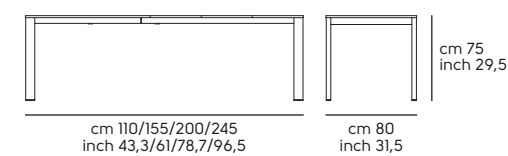

Badù 110/155/200/245x80