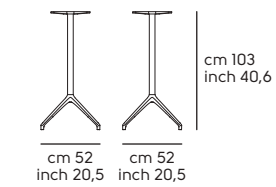

Luna H73

Luna H103

Misure piani - Top dimensions

Luna H75, H103: Ø70, Ø80, 60x60, 70x70, 75x75, 80x80

Smart design Midj R&D

Struttura - frame

Acciaio - Steel

- Cat. M1 **BB** **E6** **EC** **EG** **EN**
- Cat. M2 **E0** **E1** **E2** **E3** **E4** **E7** **E8** **E9** **ER** **ET**
- Cat. M5 **HS**
- Cat. O1 **KB** **KN**
- Cat. B1 **NB** **NN**