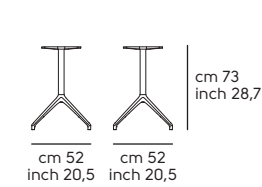

Luna H73

Luna H103

Misure piani - Top dimensions

Luna H75, H103: Ø70, Ø80, 60x60, 70x70, 75x75, 80x80

Smart design Midj R&D

Struttura - frame

Acciaio - Steel

- Cat. M1 **BB** **E6** **EC** **EG** **EN**
- Cat. M2 **E0** **E1** **E2** **E3** **E4** **E7** **E8** **E9** **ER** **ET**
- Cat. M5 **HS**
- Cat. O1 **KB** **KN**
- Cat. B1 **NB** **NN**