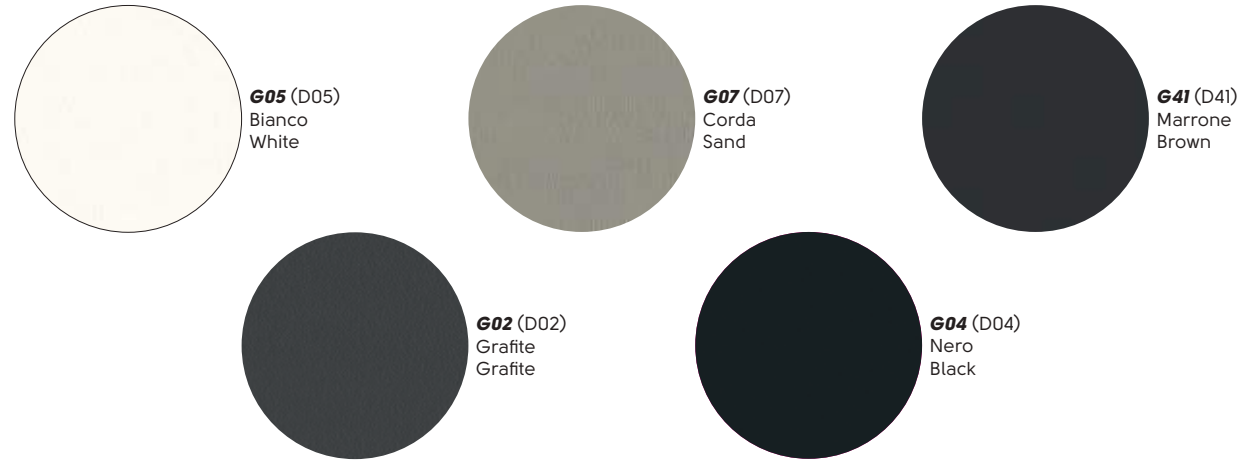

Fenix

Cat. HF1

FX5
Bianco
White

FX4
Nero
Black

Legni - Wood

MDF laccato - Lacquered MDF

Cat. LMI

Frassino tinto - Lacquered ash