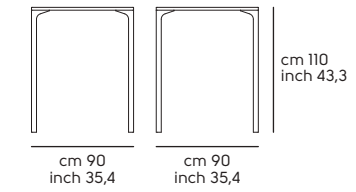

Art. T0120290 **Armando** 2900x1000 acciaio EN
Art. T0120290 **Armando** 2900x1000 EN steel

Acciaio - Steel

Cat. M1  **BB**  **EN**

Armando 80x80

Armando H.110 80x80

Armando 90x90

Armando H.110 90x90

Armando 160x90