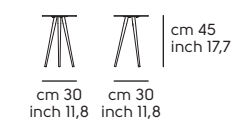

Trip design Paolo Vernier

Art. T0280H45 **Trip H45** acciaio DR, ceramica K11
Art. T0280H50 **Trip H50** acciaio DR, ceramica K11
Art. T0280H60 **Trip H60** acciaio DR, ceramica K11
Art. T0280H45 **Trip H45** DR steel, K11 ceramic
Art. T0280H50 **Trip H50** DR steel, K11 ceramic
Art. T0280H60 **Trip H60** DR steel, K11 ceramic

Struttura - frame

Acciaio - Steel

Piano - Top

Cristalceramica e ceramica lucida - Crystalceramic and ceramic glossy

Cuoio CU - CU Hide

Cuoio toscano CT - CT Tuscan hide

Vedi campionario per scegliere il colore - Check the swatches for the complete colours

Trip H45

Trip H50

Trip H60