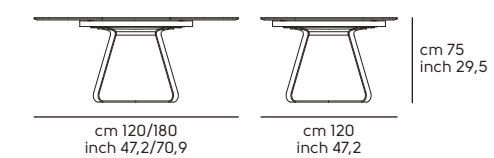

Paul Tondo 120/180x120