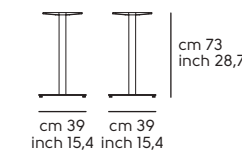

Smart / 1 H73