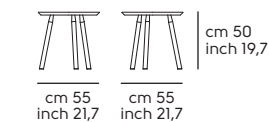

Suite CT H50 Ø55