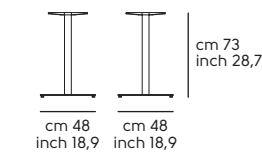

Smart / 1 H73