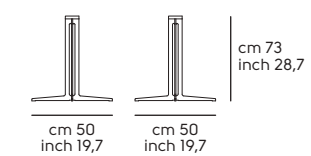

Sintesy (Glass Version)