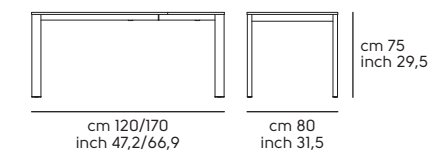

Badù 120/170x80