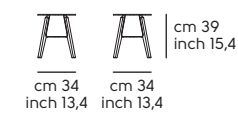

Liù H40

Liù H50

Liù H73

Liù H107

Liù GEO H40

Liù GEO H50

Misure piani - Top dimensions

Liù CT H40: Ø50, Ø60, Ø70, 60x60