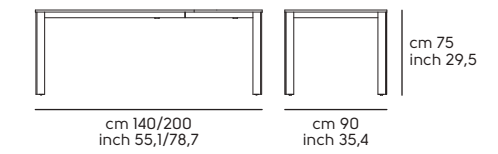

Allunghe - Extensions

MDF Laccato - Lacquered MDF

Cat. LM1  **G02**  **G04**  **G05**  **G07**  **G41**

Blade 120/170x80

Blade 140/200x90

Blade 140/185/230x90

Blade 110/155/200/245x80

Blade 140/190/240/290x90