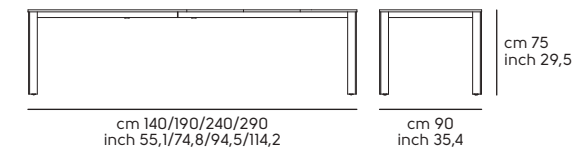

Allunghe - Extensions

MDF Laccato - Lacquered MDF

Cat. LM1  **G02**  **G04**  **G05**  **G07**  **G41**

Blade 120/170x80

Blade 140/200x90

Blade 140/185/230x90

Blade 110/155/200/245x80

Blade 140/190/240/290x90