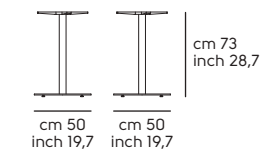

Smart / 2 H73