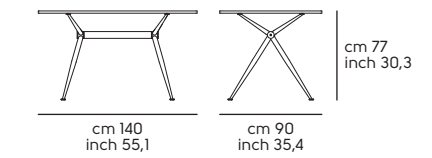

- Cat. GVA **J02**

Impiallacciato - Venereed wood

- Cat. LI2 **I24**

Brioso 140x80

Brioso 140x90_LG

Brioso 160x90

Brioso 180x90

Coffee tables