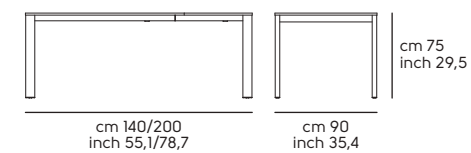

Allunghe - Extensions

MDF Laccato - Lacquered MDF

Cat. LM1  **G02**  **G04**  **G05**  **G07**  **G41**

Badù 100/140x70

Badù 120/170x80

Badù 140/200x90

Badù 140/185/230x90

Badù 110/155/200/245x80