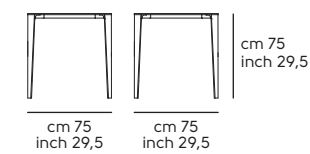

Struttura - Frame

Acciaio - Steel

Cat. M1 **BB** **E6** **EC** **EG** **EN**

Piano - Top

Melaminico - Melamine

Cat. HL1 **M01** **M02** **M04** **M07**

Cat. HL2 **M12** **M25** **M26** **M41**

HPL

Cat. HH1 **HB4** **HN4**

Cat. HH2 **HC6** **HC7**

Cat. HH3 **WB4**

Nenè Ø70

Nenè Ø80

Nenè triangolare

Nenè 75x75

Nenè 85x85

Nenè 140x90

Solo top impiallacciato e melaminico
Only melamine and veneered wood tops