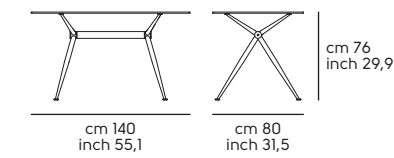

- Cat. GVA **J02**

Impiallacciato - Venereed wood

- Cat. LI2 **I24**

Brioso 140x80

Brioso 140x90_LG

Brioso 160x90

Brioso 180x90

Coffee tables