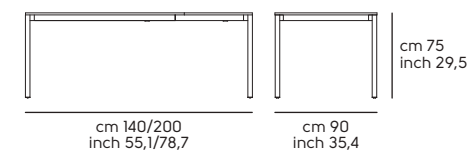

More 140/200x90