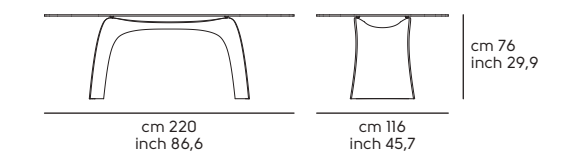

Moonlight 220x116