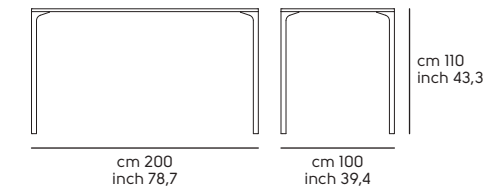

Armando H.110 200x100