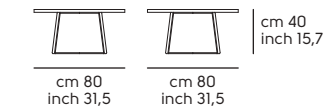

DJ design Stefano Spessotto

Art. T0170D06 **DJ H35** Ø60 acciaio CC, cuoio C002
Art. T0170D08 **DJ H40** Ø80 acciaio CC, cuoio C002
Art. T0170D10 **DJ H45** Ø100 acciaio CC, cuoio C002
Art. T0170D06 **DJ H35** Ø60 CC steel, C002 hide
Art. T0170D08 **DJ H40** Ø80 CC steel, C002 hide
Art. T0170D10 **DJ H45** Ø100 CC steel, C002 hide

Struttura - frame

Acciaio - Steel

Cat. M1 **BB** **E6** **EC** **EG** **EN**

Cat. M3 **CC**

Piano - Top

Cuoio CU - CU Hide

Cuoio toscano CT - CT Tuscan hide

Vedi campionario per scegliere il colore - Check the swatches for the complete colours

DJ H35 Ø60

DJ H40 Ø80

DJ H45 Ø100