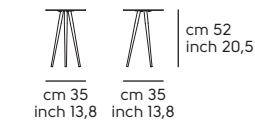

Trip design Paolo Vernier

Art. T0280H45 **Trip H45** acciaio DR, ceramica K11
Art. T0280H50 **Trip H50** acciaio DR, ceramica K11
Art. T0280H60 **Trip H60** acciaio DR, ceramica K11
Art. T0280H45 **Trip H45** DR steel, K11 ceramic
Art. T0280H50 **Trip H50** DR steel, K11 ceramic
Art. T0280H60 **Trip H60** DR steel, K11 ceramic

Struttura - frame

Acciaio - Steel

Piano - Top

Cristalceramica e ceramica lucida - Crystalceramic and ceramic glossy

Cuoio CU - CU Hide

Cuoio toscano CT - CT Tuscan hide

Vedi campionario per scegliere il colore - Check the swatches for the complete colours

Trip H45

Trip H50

Trip H60