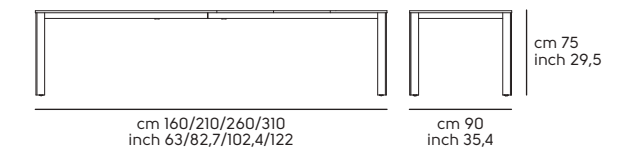

Blade 160/210/260/310x90