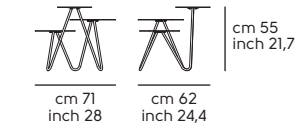

Apelle CHIC H43

Apelle CHIC H63

Apelle CHIC H73

Apelle CT

Apelle TRIO

DJ design Stefano Spessotto

Art. T0170D06 **DJ H35** Ø60 acciaio CC, cuoio C002
 Art. T0170D08 **DJ H40** Ø80 acciaio CC, cuoio C002
 Art. T0170D10 **DJ H45** Ø100 acciaio CC, cuoio C002
 Art. T0170D06 **DJ H35** Ø60 CC steel, C002 hide
 Art. T0170D08 **DJ H40** Ø80 CC steel, C002 hide
 Art. T0170D10 **DJ H45** Ø100 CC steel, C002 hide