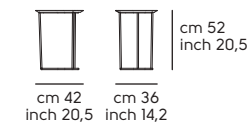

Guapa design sempre #poli

Struttura - frame

Acciaio - Steel

Piano - Top

Cuoio CU - CU Hide

Cuoio toscano CT - CT Tuscan hide

Vedi campionario per scegliere il colore - Check the swatches for the complete colours

Guapa CT-S

Guapa CT-M

Guapa CT-L