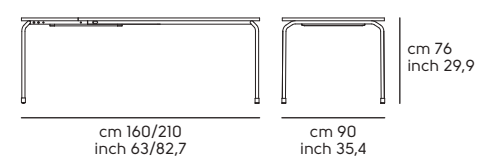

Struttura - Frame

Acciaio - Steel

Cat. M1  **BB**  **EN**

Full Top

Piano e allunghie - Top and extensions

Fenix

Cat. HF1  **FX5**  **FX4**

Master 190x100**Master 140/190x90****Master 160/210x90**