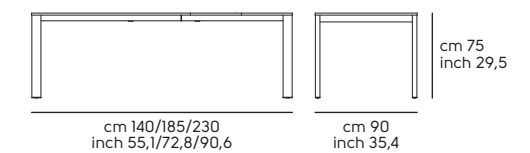

Allunghe - Extensions

MDF Laccato - Lacquered MDF

Cat. LM1  **G02**  **G04**  **G05**  **G07**  **G41**

Badù 100/140x70

Badù 120/170x80

Badù 140/200x90

Badù 140/185/230x90

Badù 110/155/200/245x80