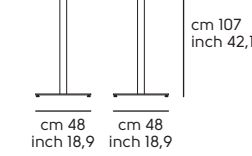

Smart / 1 H107