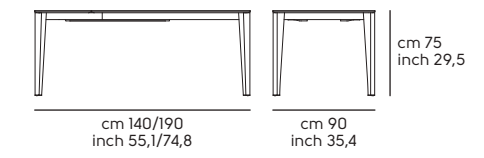

Allunghe - Extensions

MDF Laccato - Lacquered MDF

Cat. LM1  **G02**  **G04**  **G05**  **G07**  **G41**

Diamante 120/170x80

Diamante 140/190x90

Diamante 160/210/260x90

Diamante 190/240/290x100

Diamante Butterfly FT 190/240/290x100