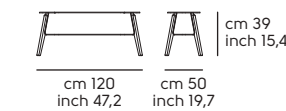

Liù H40

Liù H50

Liù H73

Liù H107

Liù GEO H40

Liù GEO H50

Misure piani - Top dimensions

Liù CT H40: Ø50, Ø60, Ø70, 60x60