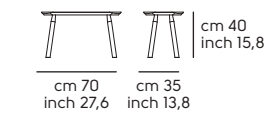

Suite CT H40 35x70