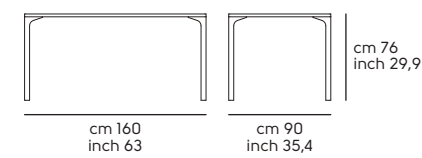

Art. T0120290 **Armando** 2900x1000 acciaio EN
Art. T0120290 **Armando** 2900x1000 EN steel

Acciaio - Steel

Cat. M1  **BB**  **EN**

Armando 80x80

Armando H.110 80x80

Armando 90x90

Armando H.110 90x90

Armando 160x90