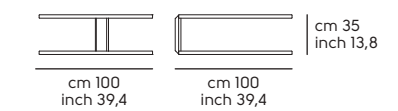

Joint H35 Ø100