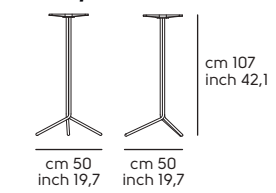

Trampoliere H34 Ø 70

Trampoliere H44 Ø 60

Trampoliere H54 Ø 50

Trampoliere H73

Trampoliere H107

Misure piani - Top dimensions

Trampoliere H34: Ø60, Ø70

Trampoliere H44: Ø60, Ø70