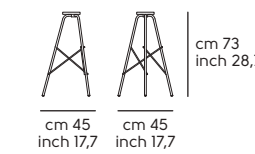

Break / 3 (Glass version)