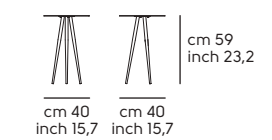

Cuoio toscano CT - CT Tuscan hide

Vedi campionario per scegliere il colore - Check the swatches for the complete colours

Trip H45

Trip H50

Trip H60

Walter design Walter Hösel

Art. T0291R60 **Walter** 60x40 acciaio CC, ceramica K22
 Art. T0291R60 **Walter** 60x40 CC steel, K22 ceramic