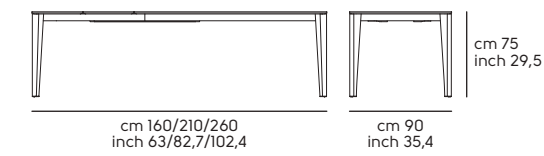

Allunghe - Extensions

MDF Laccato - Lacquered MDF

Cat. LM1  **G02**  **G04**  **G05**  **G07**  **G41**

Diamante 120/170x80

Diamante 140/190x90

Diamante 160/210/260x90

Diamante 190/240/290x100

Diamante Butterfly FT 190/240/290x100