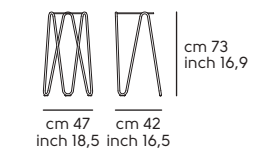

Apelle CHIC H73