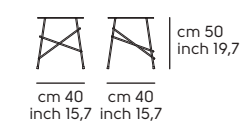

Walter H50 40x40