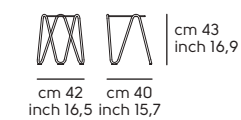

Apelle CHIC H43