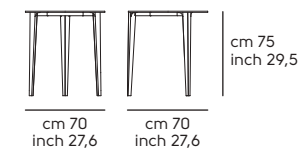

Struttura - Frame

Acciaio - Steel

Cat. M1 **BB** **E6** **EC** **EG** **EN**

Piano - Top

Melaminico - Melamine

Cat. HL1 **M01** **M02** **M04** **M07**

Cat. HL2 **M12** **M25** **M26** **M41**

HPL

Cat. HH1 **HB4** **HN4**

Cat. HH2 **HC6** **HC7**

Cat. HH3 **WB4**

Nenè Ø70

Nenè Ø80

Nenè triangolare

Nenè 75x75

Nenè 85x85

Nenè 140x90

Solo top impiallacciato e melaminico
Only melamine and veneered wood tops