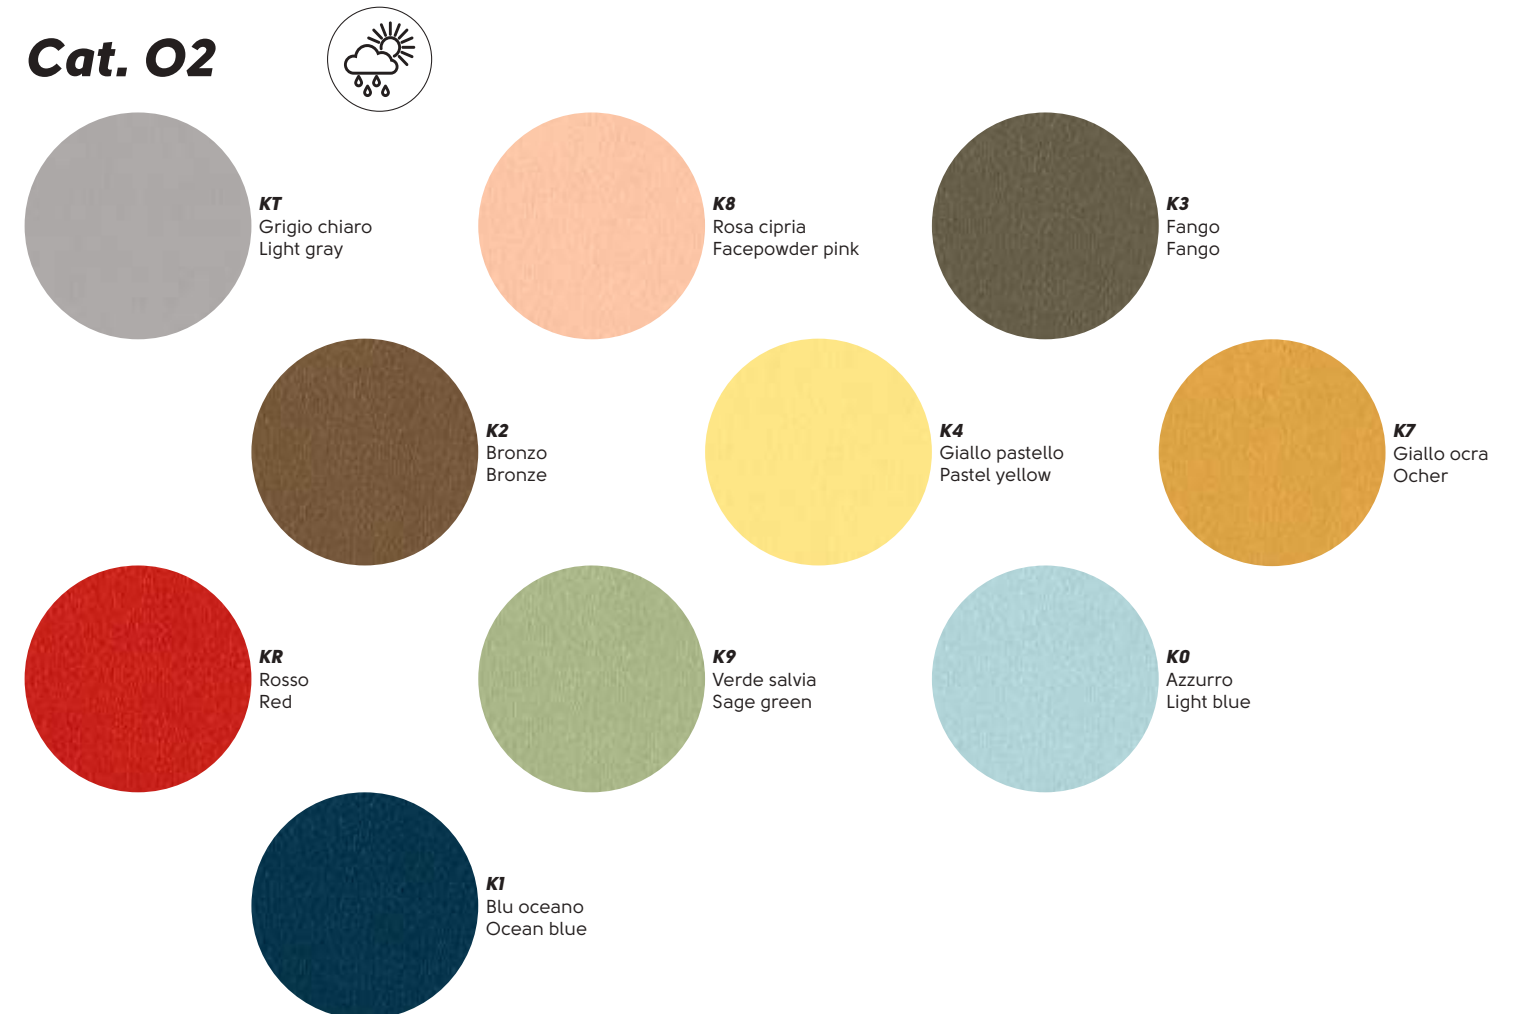

Metalli - Metals

Cat. M1

Cat. M2

Cat. O1

Cat. O2