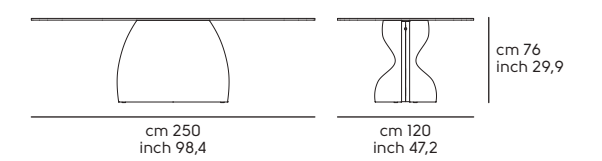

Forest design Beatriz Sempere

Art. T1706280 **Forest** 280X120 acciaio EN, cristallceramica K35
Art. S1730SC **Slim S M CU** acciaio DR, cuoio toscano C3N2
Art. T1706280 **Forest** 280X120 EN steel, K35 crystalceramic
Art. S1730SC **Slim S M CU** DR steel, Tuscan hide C3N2