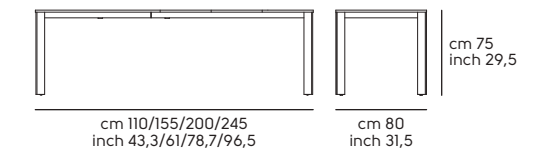

Allunghe - Extensions

MDF Laccato - Lacquered MDF

Cat. LM1  **G02**  **G04**  **G05**  **G07**  **G41**

Blade 120/170x80

Blade 140/200x90

Blade 140/185/230x90

Blade 110/155/200/245x80

Blade 140/190/240/290x90