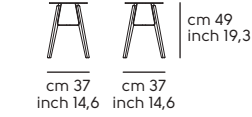

Liù H40

Liù H50

Liù H73

Liù H107

Liù GEO H40

Liù GEO H50

Misure piani - Top dimensions

Liù CT H40: Ø50, Ø60, Ø70, 60x60