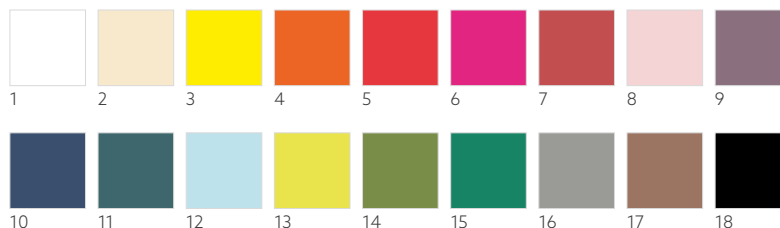

CELLULOSA 1 A 3 VELI

- Materiale base, funzionale, economico
- Per colazioni, pranzi o snack in occasioni informali
- È possibile scegliere tra 1, 2 o 3 veli; più sono i veli, maggiore è la durata

GO TOVAGLIOLO CELLULOSA, 3 VELI, 40 X 40 CM

N.	ART.	DESCRIZIONE	CONF.				N.	ART.	DESCRIZIONE	CONF.			
1	2503	Bianco	8 x 125	•	•	•	10	2623	Blu scuro	8 x 125	•	•	•
2	2763	Crema	8 x 125	•	•	•	11	186367	Blu oceano	8 x 125	•	•	•
3	180448	Giallo	8 x 125	•	•	•	13	149077	Kiwi	8 x 125	•	•	•
4	165544	Mandarino	8 x 125	•	•	•	14	186369	Verde foglia	8 x 125	•	•	•
5	2613	Rosso	8 x 125	•	•	•	15	2593	Verde scuro	8 x 125	•	•	•
6	165550	Fucsia	8 x 125	•	•	•	16	156918	Granito	8 x 125	•	•	•
7	2733	Bordeaux	8 x 125	•	•	•	18	151820	Nero	8 x 125	•	•	•
9	165546	Prugna	8 x 125	•	•	•							

N.	ART.	DESCRIZIONE	CONF.				N.	ART.	DESCRIZIONE	CONF.			
1	213011	Bianco	4 x 250	•	•	•	10	213547	Blu scuro	4 x 250	•	•	•
2	213455	Crema	4 x 250	•	•	•	12	171548	Menta blu	4 x 250	•	•	•
3	213325	Giallo	4 x 250	•	•	•	13	149079	Kiwi	4 x 250	•	•	•
4	165551	Mandarino	4 x 250	•	•	•	14	186370	Verde foglia	4 x 250	•	•	•
5	213103	Rosso	4 x 250	•	•	•	15	213509	Verde scuro	4 x 250	•	•	•
7	213127	Bordeaux	4 x 250	•	•	•	17	174085	Nocciola	4 x 250	•	•	•
8	174174	Rosa pallido	4 x 250	•	•	•	18	156921	Nero	4 x 250	•	•	•
9	165552	Prugna	4 x 250	•	•	•