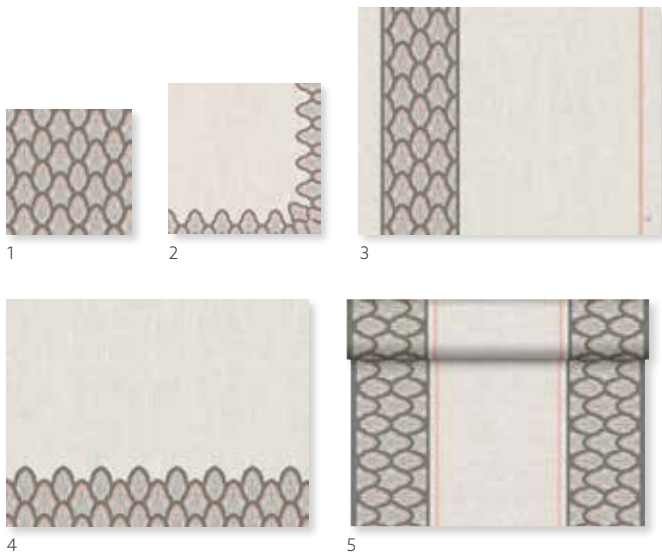

MIRA

COLORI
ABBINABILI

BIANCO

ROSA PALLIDO

GRANITO

N.	ART.	DESCRIZIONE	CONF.				N.	ART.	DESCRIZIONE	CONF.			
1	186589	Tovagliolo cellulosa, 3 veli, 33x33 cm	4 x 250	•	•	•	5	186520	Tête-à-tête Dunicel®, 0,4 x 24 m	4 x 1	•		
2	186592	Tovagliolo Dunicel®, 40x40 cm	12 x 45	•	•	•	6	191464	Portacandela Calm, Trasparente, vetro, 80xØ80 mm	6 x 1			
3	186524	Tovaglietta Dunicel®, 30x40 cm	5 x 100	•			7	153869	Ricarica Switch & Shine, Bianco, 65xØ65 mm, 30 ore	2 x 6			
4	186529	Tovaglietta di carta, 30x40 cm	4 x 250	•