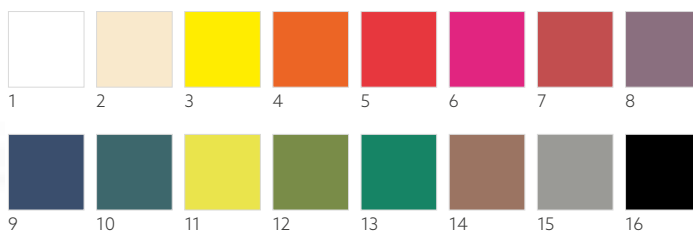

GO TOVAGLIOLO CELLULOSA, 2 VELI, 33 X 33 CM

N.	ART.	DESCRIZIONE	CONF.				N.	ART.	DESCRIZIONE	CONF.			
1	180376	Bianco	16 x 125	•	•	•	12	186352	Verde foglia	16 x 125	•	•	•
2	180377	Crema	16 x 125	•	•	•	13	180382	Verde scuro	16 x 125	•	•	•
3	180385	Giallo	16 x 125	•	•	•	14	174088	Nocciola	16 x 125	•	•	•
4	165511	Mandarino	16 x 125	•	•	•	15	156902	Granito	16 x 125	•	•	•
5	180384	Rosso	16 x 125	•	•	•	16	151803	Nero	16 x 125	•	•	•
6	165586	Fucsia	16 x 125	•	•	•							
7	180381	Bordeaux	16 x 125	•	•	•							
8	165513	Prugna	16 x 125	•	•	•							
9	180383	Blu scuro	16 x 125	•	•	•							
10	186391	Blu oceano	16 x 125	•	•	•							
11	160094	Kiwi	16 x 125	•	•	•							
							<table border="1"> <thead> <tr> <th>N.</th> <th>ART.</th> <th>DESCRIZIONE</th> <th>CONF.</th> <th></th> <th></th> <th></th> </tr> </thead> <tbody> <tr> <td>1</td> <td>314015</td> <td>Bianco</td> <td>4 x 300</td> <td>•</td> <td>•</td> <td>•</td> </tr> </tbody> </table>						
							<table border="1"> <thead> <tr> <th>N.</th> <th>ART.</th> <th>DESCRIZIONE</th> <th>CONF.</th> <th></th> <th></th> <th></th> </tr> </thead> <tbody> <tr> <td>1</td> <td>341455</td> <td>Bianco</td> <td>10 x 300</td> <td>•</td> <td>•</td> <td>•</td> </tr> </tbody> </table>