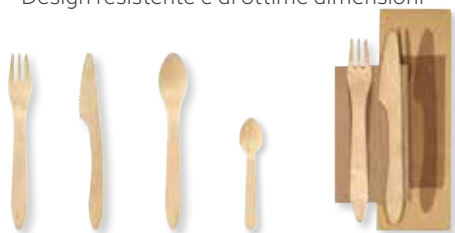

POSATE IN LEGNO CERATO

- Strato sottile di cera naturale biologica
- Piacevole sensazione tattile
- Prodotte al 100% in betulla
- Design resistente e di ottime dimensioni

1 NUOVO 2 NUOVO 3 NUOVO 4 NUOVO 5 NUOVO

Legno cerato mass. +70 °C

N.	ART.	DESCRIZIONE	CONF.			
1	192152	Forchetta, 190 mm	10 x 100	•		
2	192153	Coltello, 190 mm	10 x 100	•		
3	192154	Cucchiaino, 190 mm	10 x 100	•		
4	192155	Cucchiaino, 110 mm	20 x 100	•		
5	192156	Coltello, forchetta, tovagliolo marrone, 3 in 1	400 x 1	•		

POSATE IN LEGNO CERATO

- Strato sottile di cera naturale biologica
- Piacevole sensazione tattile
- Prodotte al 100% in betulla
- Design resistente