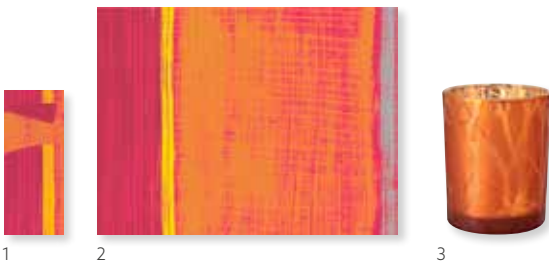

GUSTAV

N.	ART.	DESCRIZIONE	CONF.			
1	156823	Sacchetto® cellulosa, 8,5 x 19 cm	5 x 100	•		
2	156878	Tovaglietta di carta, 30 x 40 cm	4 x 250	•		
3	188175	Portacandela Shimmer, Ruggine, vetro smerigliato, 100 x Ø 80 mm	6 x 1