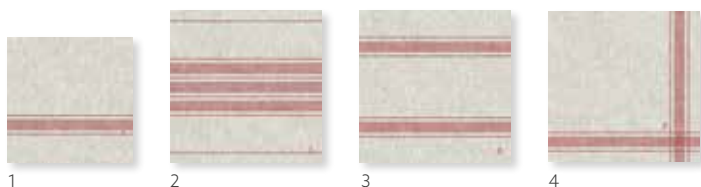

COCINA BORDEAUX

COLORI
ABBINABILI

BORDEAUX

GRANITO

NERO

N.	ART.	DESCRIZIONE	CONF.					N.	ART.	DESCRIZIONE	CONF.				
1	186451	Tovagliolo cellulosa, 3 veli, 33 x 33 cm	4 x 250	•	•			6	186516	Coprimacchia Dunisilk®, 84 x 84 cm	5 x 20	•			
2	186458	Tovagliolo cellulosa, 3 veli, 40 x 40 cm	4 x 250	•	•				186510	Coprimacchia Dunicel®, 84 x 84 cm	5 x 20	•			
3	186464	Tovagliolo cellulosa, 4 veli, 40 x 40 cm	6 x 50	•	•	•	•		186513	Coprimacchia Dunicel®, 84 x 84 cm	1 x 100	•			
4	186595	Tovagliolo Dunilin®, 40 x 40 cm	12 x 45	•	•	•	•	7	186518	Tête-à-tête Dunicel®, 0,4 x 24 m	4 x 1	•			
5	186522	Tovaglietta Dunicel®, 30 x 40 cm	5 x 100	•