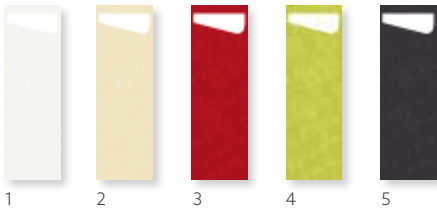

JOY SACCHETTO® SLIM DUNISOFT®, 7 X 23 CM
• con tovagliolo 20 x 40 cm

N.	ART.	DESCRIZIONE	CONF.			
1	161701	Bianco, tovagliolo bianco	4 x 60	•		
2	161702	Crema, tovagliolo bianco	4 x 60	•		
3	161340	Rosso, tovagliolo bianco	4 x 60	•		
4	161341	Kiwi, tovagliolo bianco	4 x 60	•		
5	161339	Nero, tovagliolo bianco	4 x 60	•