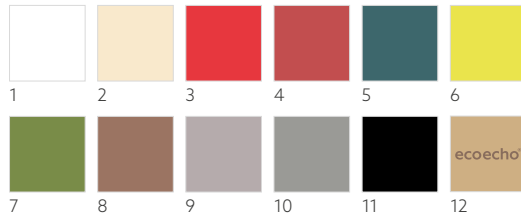

JOY TOVAGLIOLO DUNISOFT®, PIEGATO 1/8, 40 X 40 CM

N.	ART.	DESCRIZIONE	CONF.				N.	ART.	DESCRIZIONE	CONF.			
1	150923	Bianco	12 x 60	•	•	•	7	186388	Verde foglia	12 x 60	•	•	•
	196605	Bianco	4 x 160	•	•	•	8	178967	Nocciola	12 x 60	•	•	•
2	150925	Crema	12 x 60	•	•	•	9	171560	Greige	12 x 60	•	•	•
3	182589	Rosso	12 x 60	•	•	•	10	168393	Granito	12 x 60	•	•	•
4	150924	Bordeaux	12 x 60	•	•	•	11	168391	Nero	12 x 60	•	•	•
5	186374	Blu oceano	12 x 60	•	•	•	12	183281	Marrone eco	12 x 60	•	•	•
6	168390	Kiwi	12 x 60	•	•	•							

JOY TOVAGLIOLO DUNISOFT®, 20 X 40 CM

JOY TOVAGLIOLO DUNISOFT®, 20 X 40 CM

N.	ART.	DESCRIZIONE	CONF.				N.	ART.	DESCRIZIONE	CONF.			
1	178970	Bianco	12 x 120	•	•	•	1	186467	Raya Kiwi	12 x 120	•	•	•
							2	186583	Raya Blu	12 x 120	•	•	•