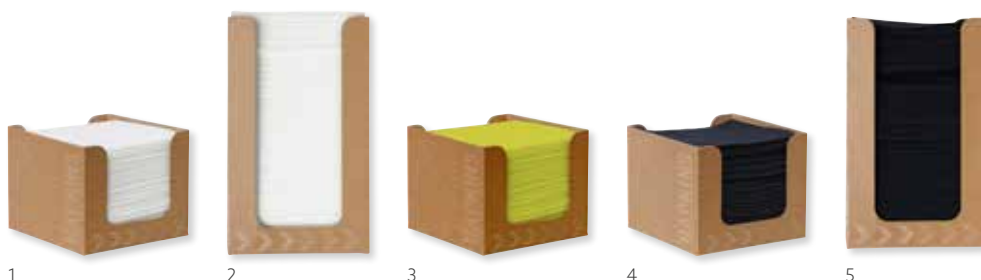

JOY TOVAGLIOLO DUNISOFT®, 20 X 20 CM

1 2 3

N.	ART.	DESCRIZIONE	CONF.			
1	186558	Organic	16 x 180	•	•	•
2	186557	Bakery	16 x 180	•	•	•
3	192129	Veggies	16 x 180	•	•	•

JOY DISPENSER DI TOVAGLIOLI DUNISOFT®, 20 X 20 CM

1 2 3 4 5