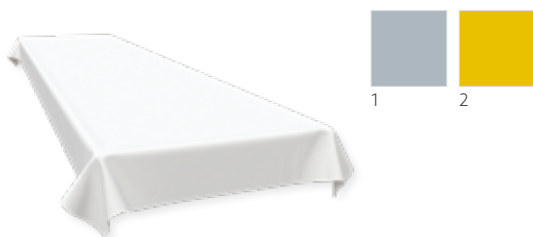

JOY ROTOLO DUNISILK®, 1,18 X 25 M

N.	ART.	DESCRIZIONE	CONF.	
1	186666	Argento	2 x 1	•
2	186665	Oro	2 x 1	•