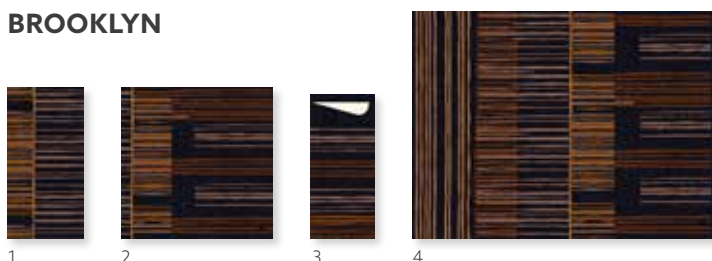

BROOKLYN

1

2

3

4