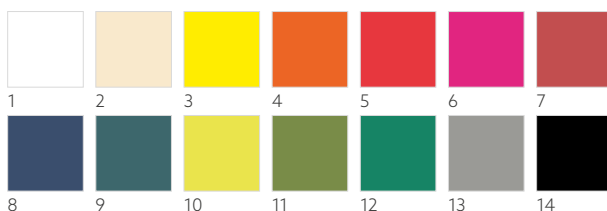

GO TOVAGLIOLO CELLULOSA, PIEGATO 1/8, 33 X 33 CM

3 VELI

N.	ART.	DESCRIZIONE	CONF.			
1	211031	Bianco	4 x 250	•	•	•
2	127383	Crema	4 x 250	•	•	•
3	211574	Giallo	4 x 250	•	•	•
4	165558	Mandarino	4 x 250	•	•	•
5	211116	Rosso	4 x 250	•	•	•
6	183408	Fucsia	4 x 250	•	•	•
7	211086	Bordeaux	4 x 250	•	•	•
8	211567	Blu scuro	4 x 250	•	•	•
9	186394	Blu oceano	4 x 250	•	•	•
10	151818	Kiwi	4 x 250	•	•	•
11	186396	Verde foglia	4 x 250	•	•	•
12	211499	Verde scuro	4 x 250	•	•	•
13	183407	Granito	4 x 250	•	•	•
14	165559	Nero	4 x 250	•	•	•

2 VELI

N.	ART.	DESCRIZIONE	CONF.			
1	214018	Bianco	4 x 300	•	•	•
	307888	Bianco	12 x 250	•	•	•

1 VELO

N.	ART.	DESCRIZIONE	CONF.			
1	215053	Bianco	4 x 500	•	•	•
	319034	Bianco	8 x 500	•	•	•

GO TOVAGLIOLO CELLULOSA, PIEGATO 1/8, 3 VELI, 33 X 33 CM

N.	ART.	DESCRIZIONE	CONF.			
1	187001	Bianco	4 x 250	•	•	•

SCATOLE MODULARI PER TOVAGLIOLI

SCATOLE MODULARI PER TOVAGLIOLI, IN BAMBÙ ECOECHO®

- I tuoi spazi a modo tuo
- Puoi organizzare gli scomparti per gestire tovaglioli e/o posate, condimenti e così via
- Prodotto con bambù ecosostenibile, dallo stile unico e piacevole al tatto

1

2

3

N.	ART.	DESCRIZIONE	CONF.			
1	180000	Dispenser da tovaglioli, bambù, 18 x 12 cm	2 x 1	•	•	•
2	180002	Dispenser da tovaglioli, bambù, 18 x 18 cm	2 x 1	•	•	•
3	179999	Dispenser da tovaglioli, bambù, 36 x 14 cm	2 x 1	•	•	•