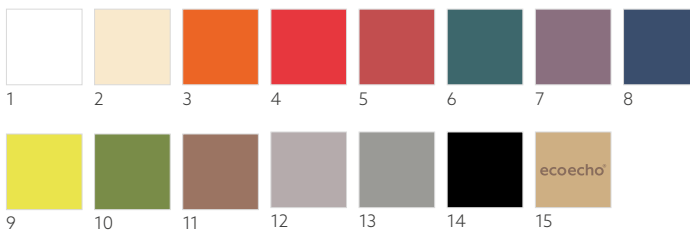

JOY TOVAGLIOLO DUNISOFT®, 20 X 20 CM

Tovaglioli per dispenser ecosostenibile in bambù a p. 36

N.	ART.	DESCRIZIONE	CONF.				N.	ART.	DESCRIZIONE	CONF.			
1	168060	Bianco	16 x 180	•	•	•	9	168067	Kiwi	16 x 180	•	•	•
2	168061	Crema	16 x 180	•	•	•	10	188327	Verde foglia	16 x 180	•	•	•
3	168065	Mandarino	16 x 180	•	•	•	11	174024	Nocciola	16 x 180	•	•	•
4	171559	Rosso	16 x 180	•	•	•	12	184050	Greige	16 x 180	•	•	•
5	168062	Bordeaux	16 x 180	•	•	•	13	178636	Granito	16 x 180	•	•	•
6	188326	Blu oceano	16 x 180	•	•	•	14	168068	Nero	16 x 180	•	•	•
7	168066	Prugna	16 x 180	•	•	•	15	178637	Marrone eco	16 x 180	•	•	•
8	168064	Blu scuro	16 x 180	•	•	•