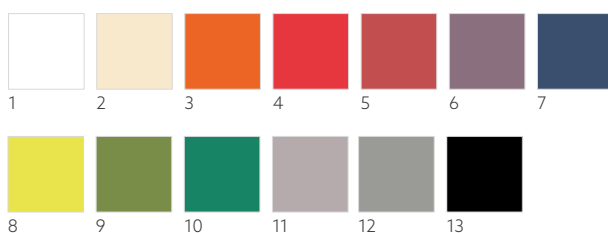

PREMIUM TOVAGLIOLO DUNILIN®, 40 X 40 CM

N.	ART.	DESCRIZIONE	CONF.				N.	ART.	DESCRIZIONE	CONF.			
1	186757	Bianco	12 x 45	•	•	•	8	192726	Kiwi	12 x 45	•	•	•
2	186779	Crema	12 x 45	•	•	•	9	186953	Verde foglia	12 x 45	•	•	•
3	186784	Mandarino	12 x 45	•	•	•	10	186752	Verde scuro	12 x 45	•	•	•
4	192727	Rosso	12 x 45	•	•	•	11	186785	Greige	12 x 45	•	•	•
5	186759	Bordeaux	12 x 45	•	•	•	12	186782	Granito	12 x 45	•	•	•
6	186793	Prugna	12 x 45	•	•	•	13	186780	Nero	12 x 45	•	•	•
7	186792	Blu scuro	12 x 45	•	•	•