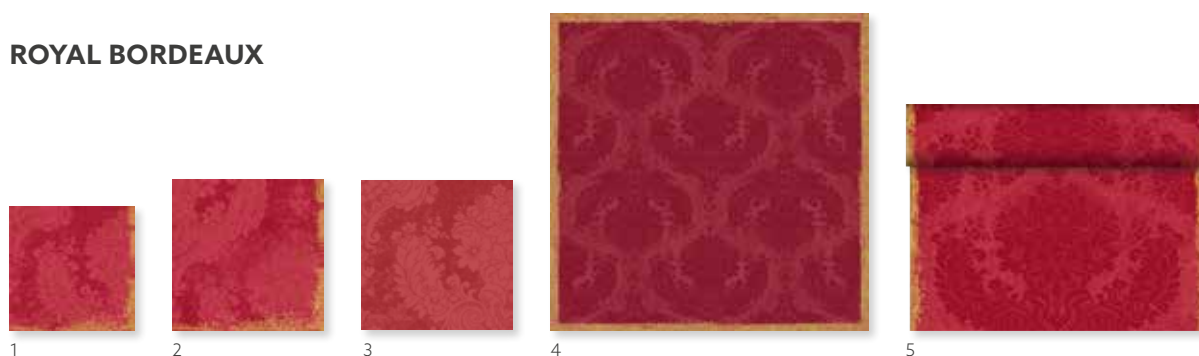

ROYAL BORDEAUX

N.	ART.	DESCRIZIONE	CONF.		N.	ART.	DESCRIZIONE	CONF.	
1	174209	Tovagliolo cellulosa, 3 veli, 33x33 cm	4 x 250	•	4	174369	Coprimacchia Dunisilk®, 84 x 84 cm	5 x 20	•
2	174230	Tovagliolo cellulosa, 4 veli, 40 x 40 cm	6 x 50	•		174295	Coprimacchia Dunicel®, 84 x 84 cm	5 x 20	•
3	186606	Tovagliolo Dunilin®, 40 x 40 cm	12 x 45	• • •	5	183402	Tête-à-tête Dunicel®, 0,4x24 m	4 x 1	•