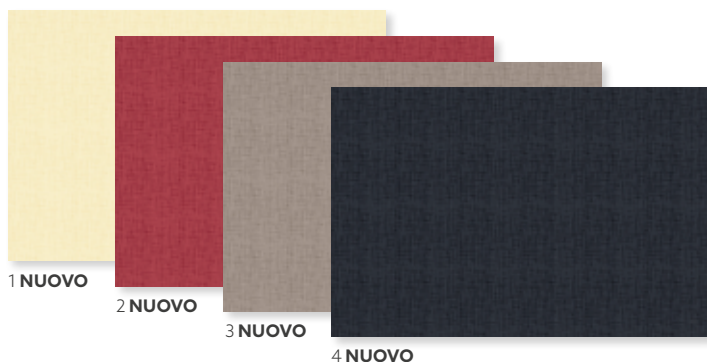

JOY TOVAGLIETTA DUNICEL® LINNEA XL, 40 X 60 CM