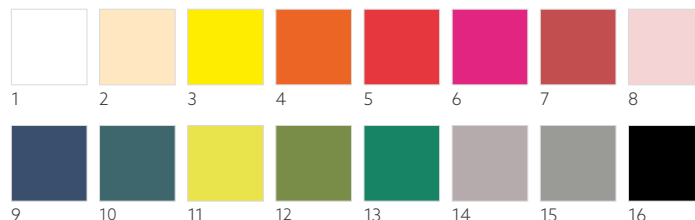

JOY TÊTE-À-TÊTE DUNICEL®, 0,40 X 24 M

N.	ART.	DESCRIZIONE	CONF.		N.	ART.	DESCRIZIONE	CONF.	
1	183383	Bianco	4 x 1	•	9	183392	Blu scuro	4 x 1	•
2	183384	Crema	4 x 1	•	10	186364	Oceano	4 x 1	•
3	183387	Giallo	4 x 1	•	11	183389	Kiwi	4 x 1	•
4	183395	Mandarino	4 x 1	•	12	186366	Verde foglia	4 x 1	•
5	183388	Rosso	4 x 1	•	13	183386	Verde scuro	4 x 1	•
6	183394	Fucsia	4 x 1	•	14	183382	Greige	4 x 1	•
7	183385	Bordeaux	4 x 1	•	15	183391	Granito	4 x 1	•
8	183397	Rosa pallido	4 x 1	•	16	183390	Nero	4 x 1	•