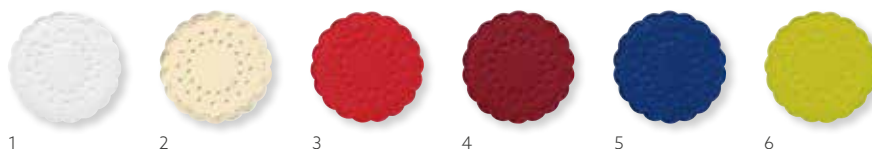

SOTTOBICCHIERI

- Colorati e assorbenti
- Personalizzabili
- Danno risalto alla tua attenzione ai dettagli

GO

SOTTOBICCHIERE IN CELLULOSA ROTONDO, MULTIVELO, Ø 7,5 CM