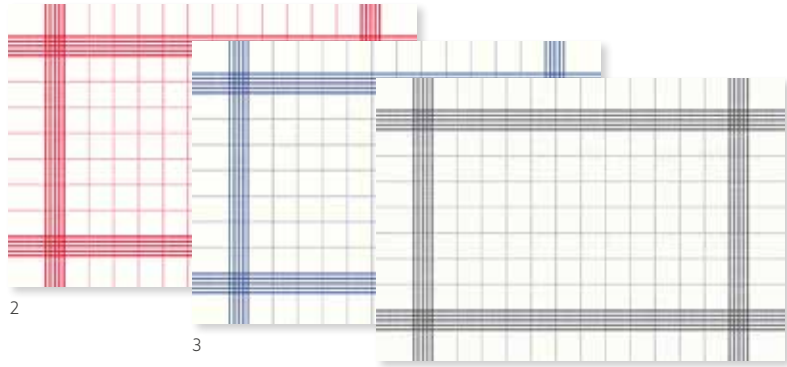

TOWEL NAPKIN, 38 X 54 CM

1

2

3

4

N.	ART.	DESCRIZIONE	CONF.				
1	178882	Malia	4 x 50	•	•	•	•
	178271	Malia	1 x 250	•	•	•	•
2	173760	Rosso	4 x 50	•	•	•	•
	173006	Rosso	1 x 250	•	•	•	•

N.	ART.	DESCRIZIONE	CONF.				
3	174022	Blu	1 x 250	•	•	•	•
4	173761	Grigio scuro	4 x 50	•	•	•	•
	171531	Grigio scuro	1 x 250	•	•	•	•