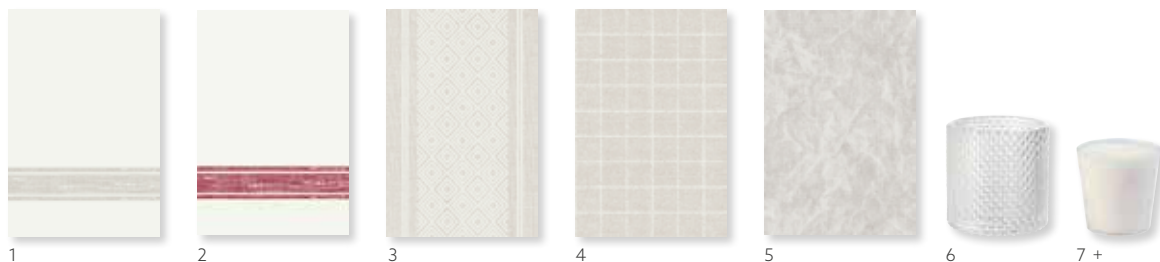

TOVAGLIOLO DUNILIN MAX

COLORI ABBINABILI

BIANCO

CREMA

GRANITO

N.	ART.	DESCRIZIONE	CONF.				N.	ART.	DESCRIZIONE	CONF.			
1	192700	Trentino, 40 x 60 cm	5 x 45	•	•	•	5	194280	Washed Linen, 40 x 60 cm	5 x 45	•	•	•
2	194281	Trentino Bordeaux, 40 x 60 cm	5 x 45	•	•	•	6	191464	Portacandela Calm, Trasparente, vetro, 80 x Ø 80 mm	6 x 1	•	•	•
3	192696	Vicenza, 40 x 60 cm	5 x 45	•	•	•	7	153869	Ricarica Switch & Shine, Bianco, 65 x Ø 65 mm, 30 ore	2 x 6	•	•	•
4	192699	Milano, 40 x 60 cm	5 x 45	•	•	•