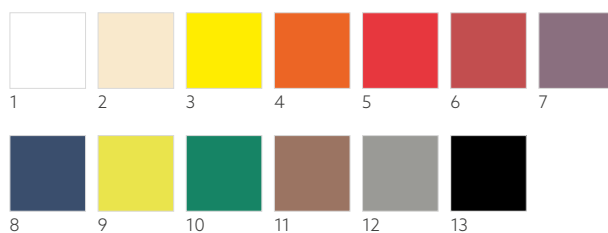

GO TOVAGLIOLO CELLULOSA, 2 VELI, 40 X 40 CM

N.	ART.	DESCRIZIONE	CONF.				N.	ART.	DESCRIZIONE	CONF.			
1	178994	Bianco	10 x 125	•	•	•	9	179004	Kiwi	10 x 125	•	•	•
2	179001	Crema	10 x 125	•	•	•	10	178988	Verde scuro	10 x 125	•	•	•
3	178998	Giallo	10 x 125	•	•	•	11	178999	Nocciola	10 x 125	•	•	•
4	179005	Mandarino	10 x 125	•	•	•	12	179003	Granito	10 x 125	•	•	•
5	178989	Rosso	10 x 125	•	•	•	13	179000	Nero	10 x 125	•	•	•
6	178986	Bordeaux	10 x 125	•	•	•							
7	179006	Prugna	10 x 125	•	•	•	N.	ART.	DESCRIZIONE	CONF.			
8	178987	Blu scuro	10 x 125	•	•	•	1	314060	Bianco	4 x 300	•	•	•