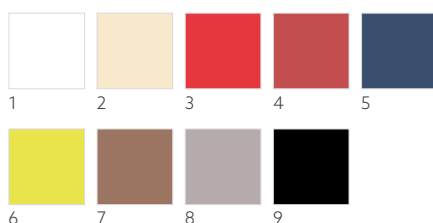

PREMIUM TOVAGLIOLO ELEGANCE® LILY, 40 X 40 CM

N.	ART.	DESCRIZIONE	CONF.				N.	ART.	DESCRIZIONE	CONF.			
1	168432	Bianco	6 x 40				6	178639	Kiwi	6 x 40			
2	168433	Crema	6 x 40				7	174388	Nocciola	6 x 40			
3	168436	Rosso	6 x 40				8	178641	Greige	6 x 40			
4	168434	Bordeaux	6 x 40				9	168438	Nero	6 x 40			
5	168435	Blu scuro	6 x 40