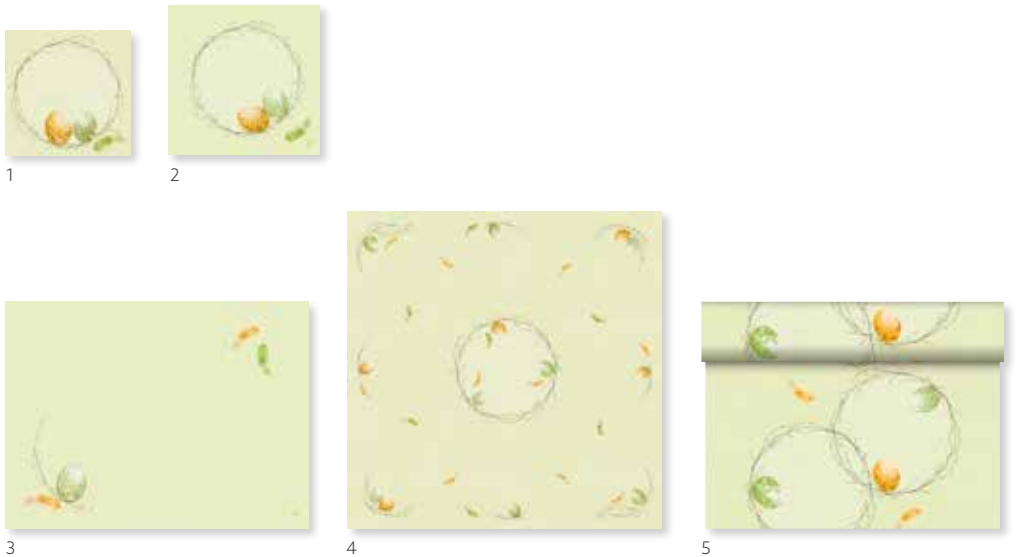

EASTER PASTURE

**COLORI
ABBINABILI**

N.	ART.	DESCRIZIONE	CONF.					N.	ART.	DESCRIZIONE	CONF.				
1	192100	Tovagliolo cellulosa, 3 veli, 33 x 33 cm	4 x 250	•	•	•		4	192046	Coprimacchia Dunicel®, 84 x 84 cm	5 x 20	•			
	192101	Tovagliolo cellulosa, 3 veli, 33 x 33 cm	10 x 50	•	•	•		5	192109	Tête-à-tête Dunicel®, 0,4 x 24 m	4 x 1	•			
2	192134	Tovagliolo Dunisoft®, 40 x 40 cm	6 x 60	•	•			6	191465	Portacandela Calm, Greige, vetro, 80 x Ø 80 mm	6 x 1	•			
3	192094	Tovaglietta Dunicel®, 30 x 40 cm	5 x 100	•	•