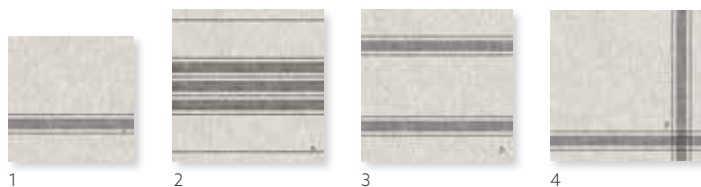

COCINA NERO

COLORI
ABBINABILI

BIANCO

VERDE SCURO

NERO

N.	ART.	DESCRIZIONE	CONF.					N.	ART.	DESCRIZIONE	CONF.				
1	186553	Tovagliolo cellulosa, 3 veli, 33 x 33 cm *	10 x 50	•	•			5	186521	Tovaglietta Dunicel®, 30 x 40 cm	5 x 100	•			
	186450	Tovagliolo cellulosa, 3 veli, 33 x 33 cm	4 x 250	•	•			6	186533	Coprimacchia Dunicel®, 84 x 84 cm *	5 x 20	•			
2	186457	Tovagliolo cellulosa, 3 veli, 40 x 40 cm	4 x 250	•	•				186489	Coprimacchia Dunicel®, 84 x 84 cm	1 x 100	•			
3	186463	Tovagliolo cellulosa, 4 veli, 40 x 40 cm	6 x 50	•	•	•	•	7	186517	Tête-à-tête Dunicel®, 0,4 x 24 m	4 x 1	•			
4	186594	Tovagliolo Dunilin®, 40 x 40 cm	12 x 45	•	•	•	•	8	186550	Portacandela Twine, Nero, metallo, 75 x Ø 75 mm	8 x 1				

* Fino ad esaurimento scorte