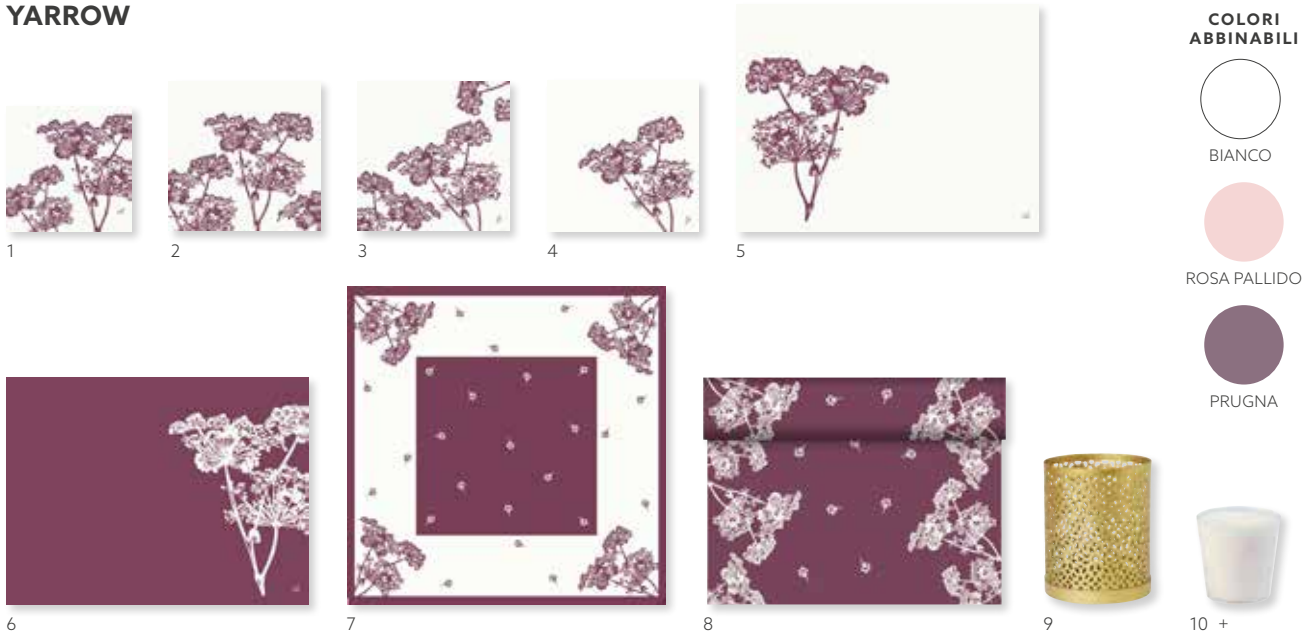

VERDE FOGLIA

GREIGE

5 6 7 8 **NUOVO**

N.	ART.	DESCRIZIONE	CONF.						N.	ART.	DESCRIZIONE	CONF.					
1	186820	Tovagliolo cellulosa, 3 veli, 33 x 33 cm	4 x 250	•	•	•	•	•	6	186816	Coprimacchia Dunisilk®, 84 x 84 cm	5 x 20	•				
2	186821	Tovagliolo cellulosa, 3 veli, 40 x 40 cm	4 x 250	•	•	•	•	•		186814	Coprimacchia Dunicel®, 84 x 84 cm	5 x 20	•				
3	186826	Tovagliolo cellulosa, 4 veli, 40 x 40 cm	6 x 50	•	•	•	•	•		186815	Coprimacchia Dunicel®, 84 x 84 cm	1 x 100	•				
4	186827	Tovagliolo Dunisoft®, 40 x 40 cm	12 x 60	•					7	186817	Tête-à-tête Dunicel®, 0,4 x 24 m	4 x 1	•				
5	186818	Tovaglietta Dunicel®, 30 x 40 cm	5 x 100	•					8	194593	Portacandela Comodo, Verde scuro, vetro, 70 x Ø 55 mm	6 x 1					

YARROW

COLORI
ABBINABILI

BIANCO

ROSA PALLIDO

PRUGNA

N.	ART.	DESCRIZIONE	CONF.		N.	ART.	DESCRIZIONE	CONF.	
1	186402	Tovagliolo cellulosa, 3 veli, 33 x 33 cm	10 x 50	• • • •	6	186392	Tovaglietta di carta, 30 x 40 cm	4 x 250	•
	186407	Tovagliolo cellulosa, 3 veli, 33 x 33 cm	4 x 250	• • • •	7	186405	Coprimacchia Dunisilk®, 84 x 84 cm	5 x 20	•
2	186413	Tovagliolo cellulosa, 3 veli, 40 x 40 cm	4 x 250	• • • •		186406	Coprimacchia Dunicel®, 84 x 84 cm	5 x 20	•
3	186422	Tovagliolo cellulosa, 4 veli, 40 x 40 cm	6 x 50	• • • •	8	186403	Tête-à-tête Dunicel®, 0,4 x 24 m	4 x 1	•
4	186470	Tovagliolo Dunicel®, 40 x 40 cm	12 x 45	• • • •	9	183193	Portacandela Bliss, Oro, metallo, 100 x Ø 80 mm	4 x 1	•
5	186398	Tovaglietta Dunicel®, 30 x 40 cm	5 x 100	•	10	153869	Ricarica Switch & Shine, Bianco, 65 x Ø 65 mm, 30 ore	2 x 6	•