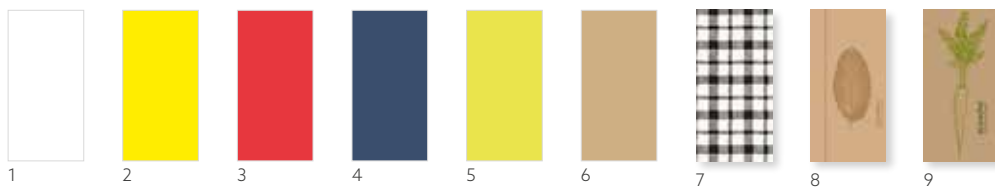

GO TOVAGLIOLO CELLULOSA PER DISPENSER, 1 VELO, 33 X 32 CM

N.	ART.	DESCRIZIONE	CONF.			
1	135507	Bianco	6 x 750	•	•	•
	145815	Bianco	6 x 750	•	•	•
2	150090	Giallo	6 x 750	•	•	•
3	150099	Rosso	6 x 750	•	•	•
4	150091	Blu scuro	6 x 750	•	•	•

N.	ART.	DESCRIZIONE	CONF.			
5	177571	Kiwi	6 x 750	•	•	•
6	179337	Marrone eco	6 x 750	•	•	•
7	168520	Izza	6 x 750	•	•	•
8	186423	Organic	6 x 750	•	•	•
9	192119	Veggies	6 x 750	•	•	•

GO DISPENSER DA TOVAGLIOLI, METALLO, PER TOVAGLIOLI 24 X 30 CM

1

N.	ART.	DESCRIZIONE	CONF.			
1	315913	Nero	1 x 1			

GO TOVAGLIOLO CELLULOSA 1 VELO, 24 X 30 CM

1

N.	ART.	DESCRIZIONE	CONF.			
1	181520	Bianco	36 x 300