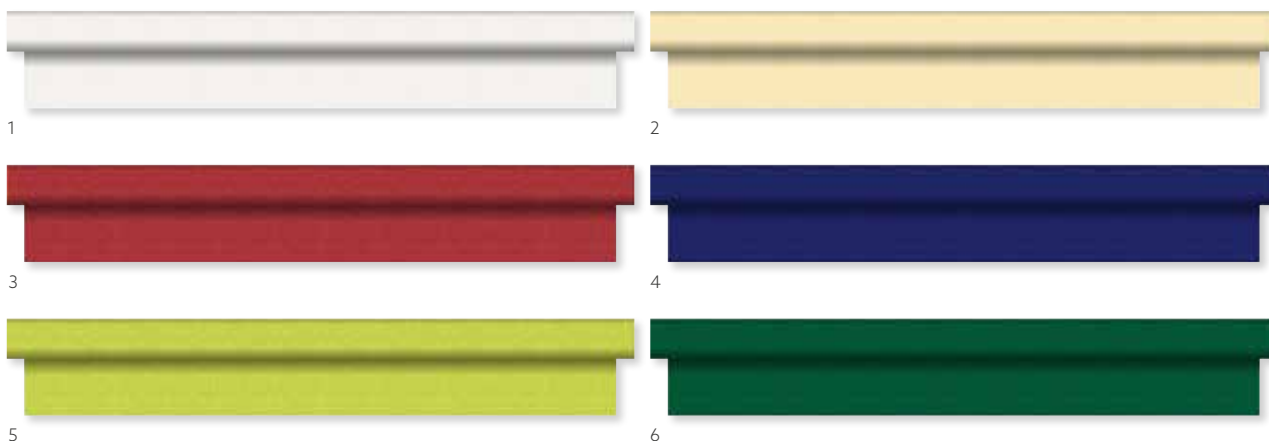

JOY ROTOLO DUNISILK®

1,18 X 25 M

N.	ART.	DESCRIZIONE	CONF.	
1	186663	Linnea Bianco	2 x 1	•
2	186659	Linnea Crema	2 x 1	•
3	186658	Linnea Bordeaux	2 x 1	•
4	186660	Linnea Blu scuro	2 x 1	•
5	186662	Linnea Kiwi	2 x 1	•
6	186661	Linnea Verde scuro	2 x 1	•

0,84 X 40 M

N.	ART.	DESCRIZIONE	CONF.	
1	183168	Linnea Bianco	1 x 1	•