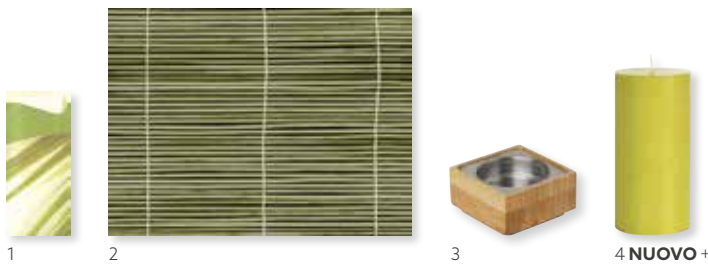

BAMBOO

N.	ART.	DESCRIZIONE	CONF.					N.	ART.	DESCRIZIONE	CONF.				
1	148974	Sacchetto® cellulosa, 8,5 x 19 cm	5 x 100	•	•			183240	Portacandela 3 in 1, Naturale, bambù/metallo, 50 x 95 mm	6 x 1	•				
2	148950	Tovaglietta di carta, 30 x 40 cm	4 x 250	•	•			195786	Candela Pillar, Kiwi, stearina, 150 x Ø 70 mm, 50 h	12 x 1	•