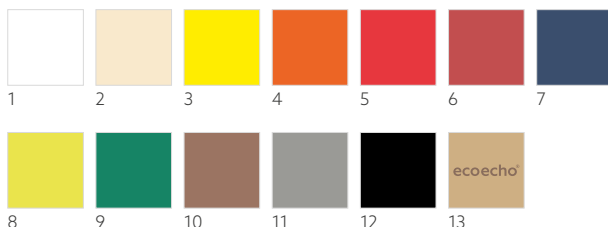

SCOPRI LE POSSIBILITÀ DI PERSONALIZZAZIONE A DISPOSIZIONE SU DUNI.IT

PIEGATO 1/8

- Pieghe perfette in ogni momento
- Già piegati per velocizzare la preparazione dei tavoli
- Dimensioni compatte

GO

TOVAGLIOLO CELLULOSA, PIEGATO 1/8, 3 VELI, 40 X 40 CM