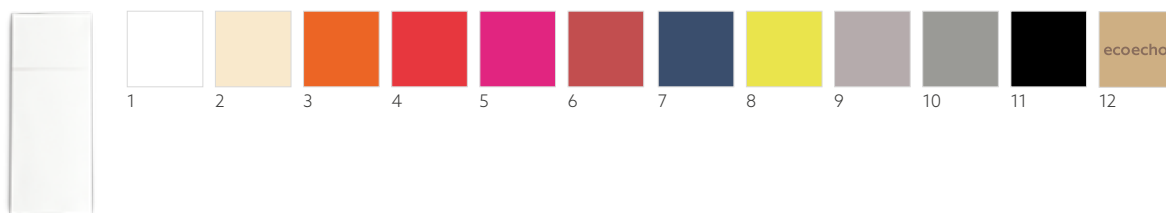

JOY DUNILETTO® SLIM, 40 X 33 CM

N.	ART.	DESCRIZIONE	CONF.				N.	ART.	DESCRIZIONE	CONF.			
1	157466	Bianco	4 x 65	•	•	•	7	178633	Blu scuro	4 x 65	•	•	•
2	157465	Crema	4 x 65	•	•	•	8	165083	Kiwi	4 x 65	•	•	•
3	165505	Mandarino	4 x 65	•	•	•	9	168445	Greige	4 x 65	•	•	•
4	164664	Rosso	4 x 65	•	•	•	10	164662	Granito	4 x 65	•	•	•
5	168443	Fucsia	4 x 65	•	•	•	11	157464	Nero	4 x 65	•	•	•
6	164660	Bordeaux	4 x 65	•	•	•	12	183410	Marrone eco	4 x 65	•	•	•