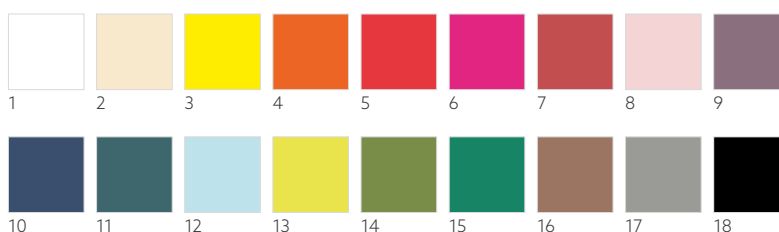

GO TOVAGLIOLO CELLULOSA, 3 VELI, 24 X 24 CM

N.	ART.	DESCRIZIONE	CONF.				N.	ART.	DESCRIZIONE	CONF.			
1	168413	Bianco	8 x 250	•	•	•	10	168418	Blu scuro	8 x 250	•	•	•
2	168419	Crema	8 x 250	•	•	•	11	186353	Blu oceano	8 x 250	•	•	•
3	168416	Giallo	8 x 250	•	•	•	12	171550	Menta blu	8 x 250	•	•	•
4	168404	Mandarino	8 x 250	•	•	•	13	168398	Kiwi	8 x 250	•	•	•
5	168414	Rosso	8 x 250	•	•	•	14	186354	Verde foglia	8 x 250	•	•	•
6	168408	Fucsia	8 x 250	•	•	•	15	168417	Verde scuro	8 x 250	•	•	•
7	168415	Bordeaux	8 x 250	•	•	•	16	174030	Nocciola	8 x 250	•	•	•
8	174171	Rosa pallido	8 x 250	•	•	•	17	168402	Granito	8 x 250	•	•	•
9	168410	Prugna	8 x 250	•	•	•	18	168399	Nero	8 x 250	•	•	•