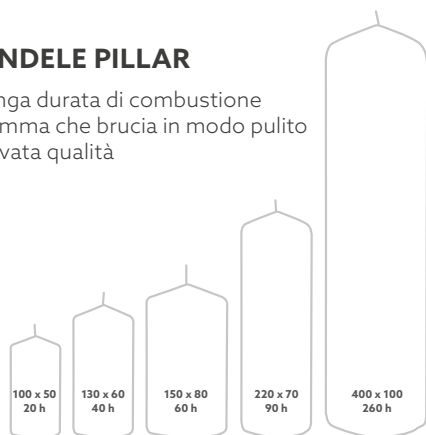

CANDELE PILLAR

- Lunga durata di combustione
- Fiamma che brucia in modo pulito
- Elevata qualità

CANDELE PILLAR OPACHE, 150 X Ø 70 MM

- Durata di combustione di 50 ore
- Superficie vellutata e opaca