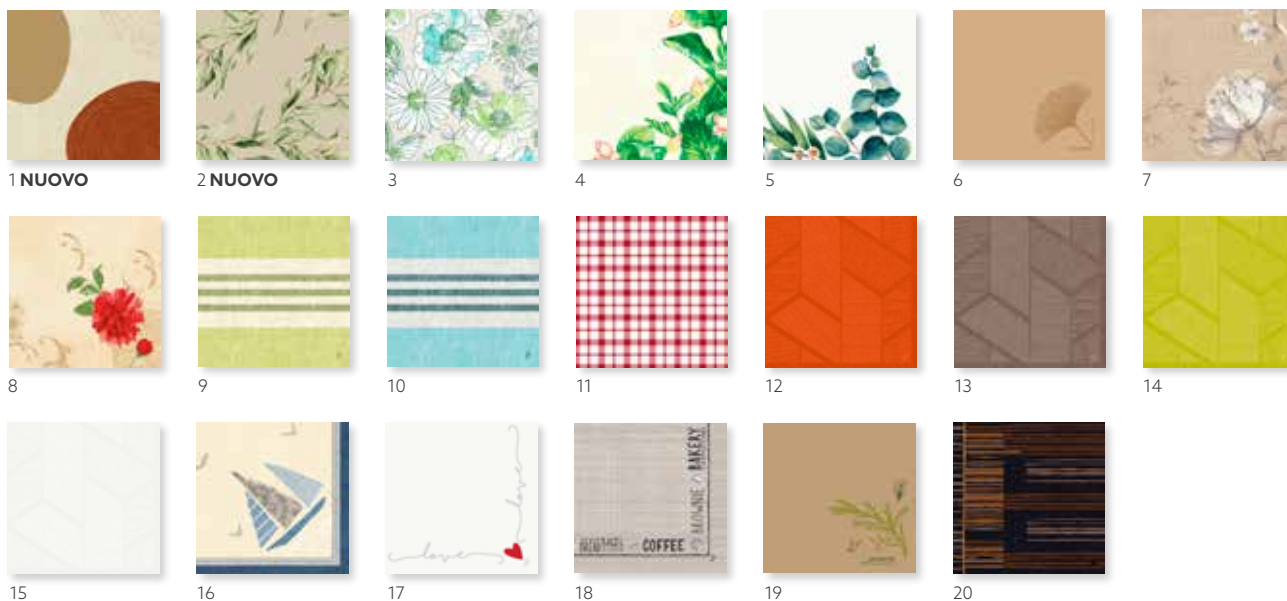

JOY TOVAGLIOLO DUNISOFT®, 40 X 40 CM

N.	ART.	DESCRIZIONE	CONF.				N.	ART.	DESCRIZIONE	CONF.			
1	195813	Earthy	12 x 60	•	•	•	11	186712	Giovanni	12 x 60	•	•	•
2	195801	Foliage	12 x 60	•	•	•	12	186709	Elwin Mandarino	12 x 60	•	•	•
3	186827	Jardin	12 x 60	•	•	•	13	186707	Elwin Greige	12 x 60	•	•	•
4	186469	Banas	12 x 60	•	•	•	14	186708	Elwin Kiwi	12 x 60	•	•	•
5	186487	Eucalyptus	12 x 60	•	•	•	15	186710	Elwin Bianco	12 x 60	•	•	•
6	186473	Organic	12 x 60	•	•	•	16	186721	Seaway	12 x 60	•	•	•
7	186711	Floris	12 x 60	•	•	•	17	186723	Love	12 x 60	•	•	•
8	186719	Marit	12 x 60	•	•	•	18	186471	Bakery	12 x 60	•	•	•
9	186468	Raya Kiwi	12 x 60	•	•	•	19	192130	Veggies	12 x 60	•	•	•
10	186585	Raya Blu	12 x 60	•	•	•	20	186706	Brooklyn	12 x 60	•	•	•