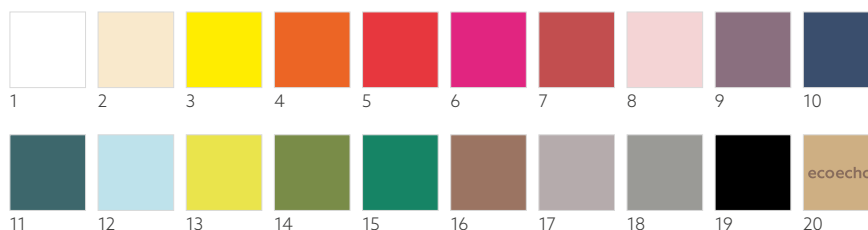

GO TOVAGLIOLO CELLULOSA, 3 VELI, 33 X 33 CM

N.	ART.	DESCRIZIONE	CONF.				N.	ART.	DESCRIZIONE	CONF.			
1	154489	Bianco	10 x 50	•	•	•	7	154491	Bordeaux	10 x 50	•	•	•
2	154496	Crema	10 x 50	•	•	•	13	154499	Kiwi	10 x 50	•	•	•
3	154495	Giallo	10 x 50	•	•	•							
5	154494	Rosso	10 x 50	•	•	•	N.	ART.	DESCRIZIONE	CONF.			
1	2502	Bianco	8 x 125	•	•	•	10	2622	Blu scuro	8 x 125	•	•	•
2	2762	Crema	8 x 125	•	•	•	11	186355	Blu oceano	8 x 125	•	•	•
3	180437	Giallo	8 x 125	•	•	•	12	171544	Menta blu	8 x 125	•	•	•
4	165523	Mandarino	8 x 125	•	•	•	13	149114	Kiwi	8 x 125	•	•	•
5	2612	Rosso	8 x 125	•	•	•	14	186359	Verde foglia	8 x 125	•	•	•
6	165529	Fucsia	8 x 125	•	•	•	15	2592	Verde scuro	8 x 125	•	•	•
7	2732	Bordeaux	8 x 125	•	•	•	18	156912	Granito	8 x 125	•	•	•
9	165524	Prugna	8 x 125	•	•	•	19	149116	Nero	8 x 125	•	•	•
N.	ART.	DESCRIZIONE	CONF.				N.	ART.	DESCRIZIONE	CONF.			
1	211017	Bianco	4 x 250	•	•	•	11	186363	Blu oceano	4 x 250	•	•	•
2	211475	Crema	4 x 250	•	•	•	12	171545	Menta blu	4 x 250	•	•	•
3	211314	Giallo	4 x 250	•	•	•	13	149069	Kiwi	4 x 250	•	•	•
4	165530	Mandarino	4 x 250	•	•	•	14	186365	Verde foglia	4 x 250	•	•	•
5	211109	Rosso	4 x 250	•	•	•	15	211505	Verde scuro	4 x 250	•	•	•
6	165536	Fucsia	4 x 250	•	•	•	16	174031	Nocciola	4 x 250	•	•	•
7	211123	Bordeaux	4 x 250	•	•	•	17	168368	Greige	4 x 250	•	•	•
8	174172	Rosa pallido	4 x 250	•	•	•	18	156915	Granito	4 x 250	•	•	•
9	165531	Prugna	4 x 250	•	•	•	19	149070	Nero	4 x 250	•	•	•
10	211635	Blu scuro	4 x 250	•	•	•	20	178653	Marrone eco	4 x 250	•	•	•