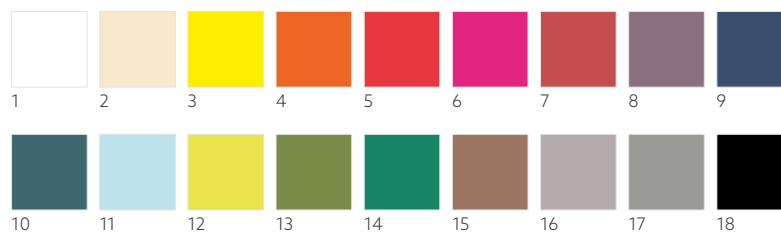

ROTOLO DUNICEL® E DUNISOFT®