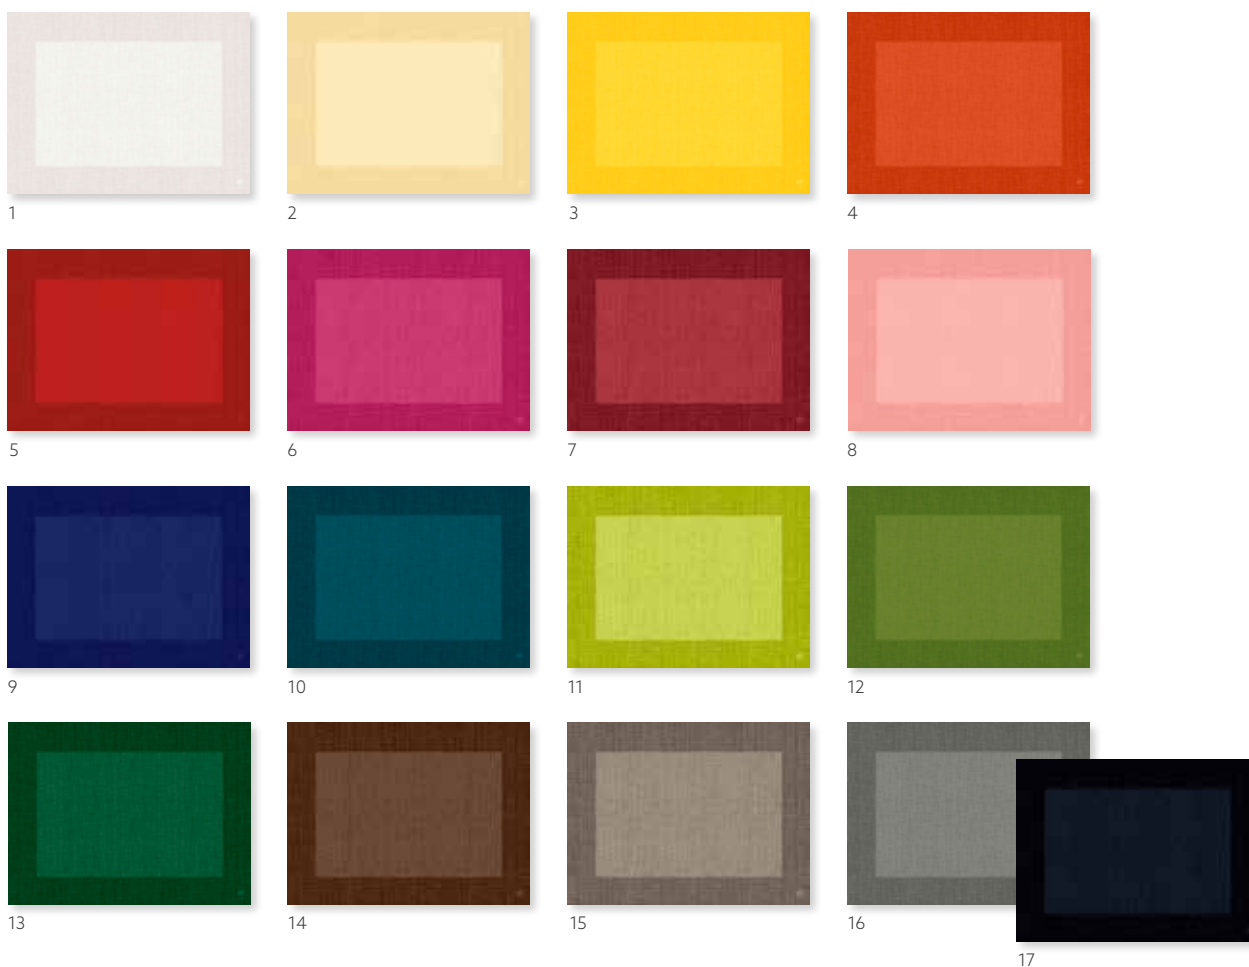

JOY TOVAGLIETTA DUNICEL®, 30 X 40 CM