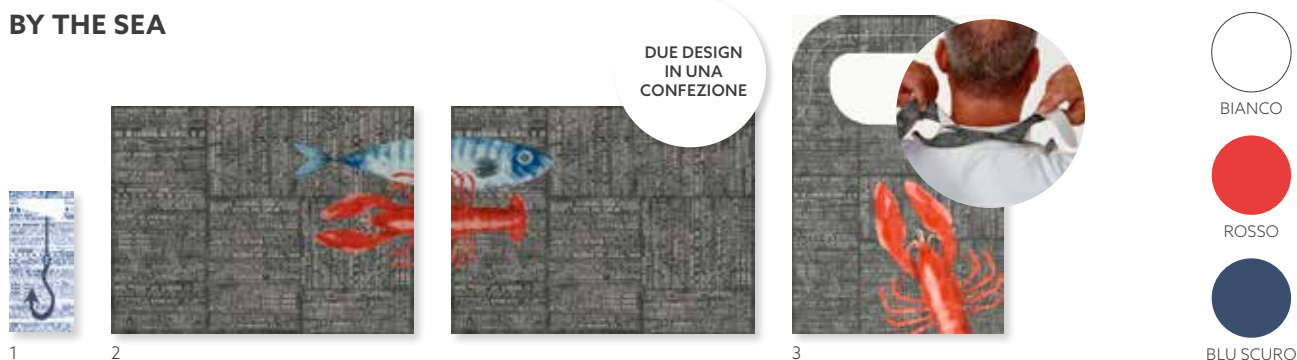

BY THE SEA

DUE DESIGN
IN UNA
CONFEZIONE

COLORI ABBINABILI

BIANCO

ROSSO

BLU SCURO

N.	ART.	DESCRIZIONE	CONF.				N.	ART.	DESCRIZIONE	CONF.			
1	171374	Sacchetto® cellulosa, 8,5 x 19 cm	5 x 100	•	•		3	178697	Bavaglino Dunicel®, 40 x 60 cm	4 x 50	•		
2	183156	Tovaglietta di carta, 30 x 40 cm	4 x 250	•