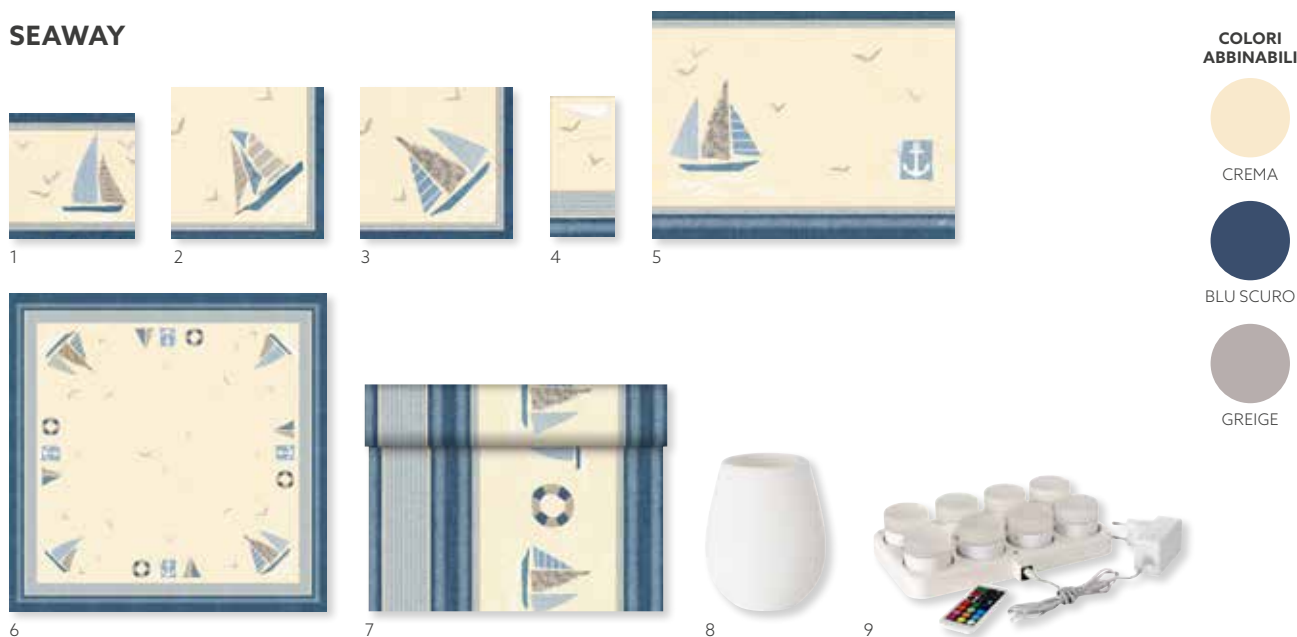

DESIGN A TEMA MARE

"Desideri creare un'atmosfera marina anche se sei lontano dalla costa?"

SEAWAY

COLORI ABBINABILI

CREMA

BLU SCURO

GREIGE

N.	ART.	DESCRIZIONE	CONF.				N.	ART.	DESCRIZIONE	CONF.			
1	183021	Tovagliolo cellulosa, 3 veli, 33 x 33 cm	10 x 50	•	•		183072	Coprimacchia Dunicel®, 84 x 84 cm	5 x 20	•			
	183006	Tovagliolo cellulosa, 3 veli, 33 x 33 cm	4 x 250	•	•		183084	Coprimacchia Dunicel®, 84 x 84 cm	1 x 100	•			
2	183045	Tovagliolo cellulosa, 4 veli, 40 x 40 cm	6 x 50	•	•	•	7	183127	Tête-à-tête Dunicel®, 0,4 x 24 m	4 x 1	•		
3	186721	Tovagliolo Dunisoft®, 40 x 40 cm	12 x 60	•			8	186492	Portacandela Tropical, per candele a LED, Bianco, silicone, 103 x Ø 85 mm	6 x 1			
4	183063	Sacchetto® cellulosa, 8,5 x 19 cm	5 x 100	•			9	186495	Set di 8 lampade a LED Mini ricaricabili, 48 x Ø 50 mm, 13 ore	1 x 1			
5	183150	Tovaglietta Dunicel®, 30 x 40 cm	5 x 100	•									
6	183099	Coprimacchia Dunisilk®, 84 x 84 cm	5 x 20	•									