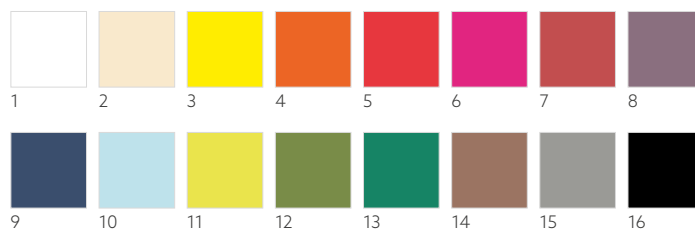

CELLULOSA 4 VELI

- Alta qualità per tutti i giorni
- Cellulosa a 4 veli con superficie gofrata che mantiene piegature perfette
- Per l'uso quotidiano e gli eventi festosi

TOVAGLIOLO CELLULOSA, 4 VELI, 40 X 40 CM

N.	ART.	DESCRIZIONE	CONF.				N.	ART.	DESCRIZIONE	CONF.			
1	154669	Bianco	6 x 50	•	•	•	9	154672	Blu scuro	6 x 50	•	•	•
2	154677	Crema	6 x 50	•	•	•	10	171549	Menta blu	6 x 50	•	•	•
3	154675	Giallo	6 x 50	•	•	•	11	154680	Kiwi	6 x 50	•	•	•
4	165561	Mandarino	6 x 50	•	•	•	12	186371	Verde foglia	6 x 50	•	•	•
5	154674	Rosso	6 x 50	•	•	•	13	154673	Verde scuro	6 x 50	•	•	•
6	165564	Fucsia	6 x 50	•	•	•	14	178630	Nocciola	6 x 50	•	•	•
7	154671	Bordeaux	6 x 50	•	•	•	15	178966	Granito	6 x 50	•	•	•
8	165562	Prugna	6 x 50	•	•	•	16	178965	Nero	6 x 50	•	•	•