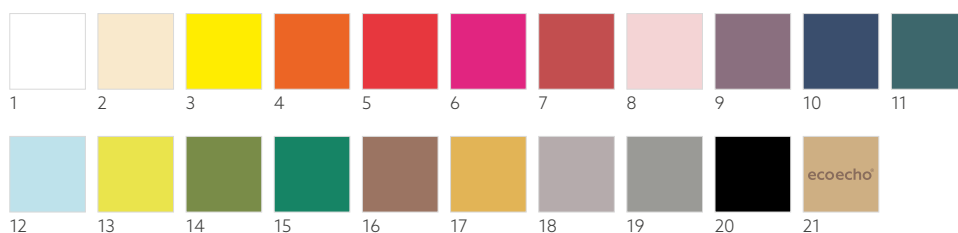

JOY TOVAGLIOLO DUNISOFT®, 40 X 40 CM

N.	ART.	DESCRIZIONE	CONF.				N.	ART.	DESCRIZIONE	CONF.			
1	107395	Bianco	12 x 60	•	•	•	12	171546	Menta blu	12 x 60	•	•	•
2	117278	Crema	12 x 60	•	•	•	13	164586	Kiwi	12 x 60	•	•	•
3	140449	Giallo	12 x 60	•	•	•	14	186373	Verde foglia	12 x 60	•	•	•
4	165537	Mandarino	12 x 60	•	•	•	15	117275	Verde scuro	12 x 60	•	•	•
5	140451	Rosso	12 x 60	•	•	•	16	174025	Nocciola	12 x 60	•	•	•
6	165541	Fucsia	12 x 60	•	•	•	17	174026	Miele	12 x 60	•	•	•
7	117277	Bordeaux	12 x 60	•	•	•	18	168371	Greige	12 x 60	•	•	•
8	174027	Rosa pallido	12 x 60	•	•	•	19	156936	Granito	12 x 60	•	•	•
9	165538	Prugna	12 x 60	•	•	•	20	156935	Nero	12 x 60	•	•	•
10	117276	Blu scuro	12 x 60	•	•	•	21	178638	Marrone eco	12 x 60	•	•	•
11	186372	Blu oceano	12 x 60	•	•	•